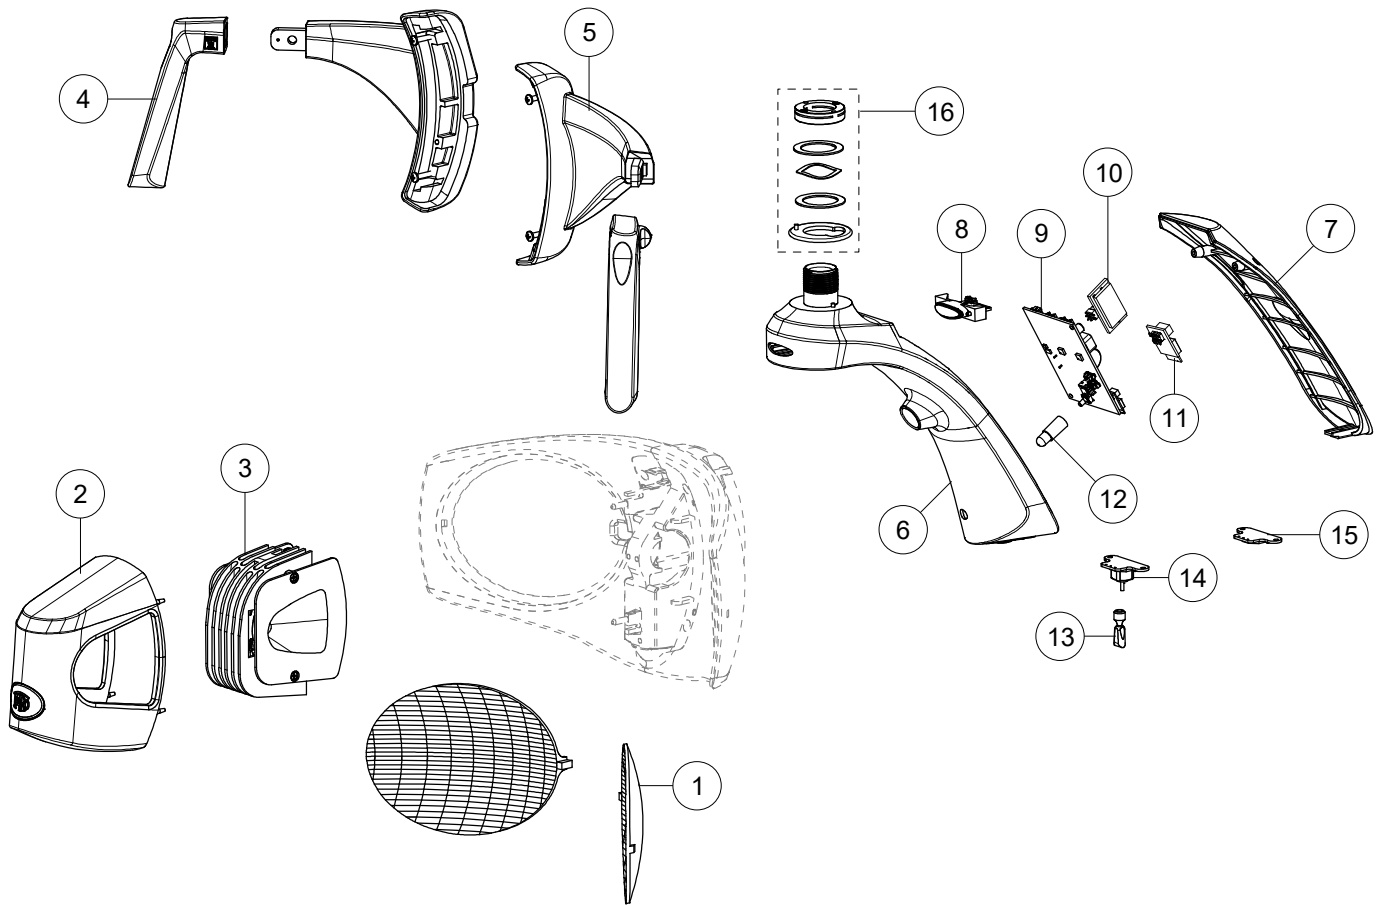

EVA Dental OP-Lampen

	Seite
EVA STANDARD	1
<i>EVA LAMPENKOPF STANDARD VERSION</i>	2
<i>LAMPENARM VORNE STANDARD VERSION</i>	4
<i>LAMPENARM HINTEN STANDARD VERSION</i>	5
<i>EVA KABEL STANDARD VERSION</i>	6
EVA THEIA VERSION	7
<i>EVA LAMPENKOPF THEIA VERSION</i>	8
<i>LAMPENARM VORNE THEIA VERSION</i>	10
<i>LAMPENARM HINTEN THEIA VERSION FÜR EVA CAM</i>	11
<i>EVA KABEL THEIA VERSION</i>	12
EVA MIT KAMERA	13
<i>EVA CAM LAMPENKOPF</i>	14
<i>LAMPENARM VORNE STANDARD VERSION</i>	16
<i>LAMPENARM HINTEN STANDARD VERSION</i>	17
<i>EVA CAM KABEL</i>	18
EVA THEIA VERSION MIT KAMERA	19
<i>EVA CAM LAMPENKOPF THEIA VERSION</i>	20
<i>LAMPENARM VORNE THEIA VERSION</i>	22
<i>LAMPENARM HINTEN THEIA VERSION FÜR EVA CAM</i>	23
<i>EVA CAM KABEL THEIA VERSION</i>	24

EVA STANDARD

	Seite
EVA LAMPENKOPF STANDARD VERSION	2
LAMPENARM VORNE STANDARD VERSION	4
LAMPENARM HINTEN STANDARD VERSION	5
EVA KABEL STANDARD VERSION	6

Pos	Artikel	Beschreibung	Pcs
1	SPLDA001	REFLEKTOR	1
2	SPLDA002	LED ABDECKUNG	1
3	SPLDA003	TUNABLE LED GRUPPE	1
3	SPLDA004	SUNLIGHT LED GRUPPE	1
4	SPLDA010	GRIFF SET	1
5	SPLDA009	GRIFFHALTER SET	1
6	SPLDA007	JOYSTICK SCHALTER	1
6	SPLDA008	SENSOR SCHALTER	1
7	SPLDA011	KUNSTSTOFFABDECKUNG	1
8	SPLDA012	STATUS INDIKATOR	1
9	SPLDA019	TUNABLE WHITE HAUPTPLATINE	1
9	SPLDA020	SUNLIGHT HAUPTPLATINE	1
10	SPLDA017	HOCHFREQUENZPLATINE	1
11	SPLDA018	BLUETOOTH PLATINE	1

Pos	Artikel	Beschreibung	Pcs
1	SPLDA050	LAMPENARM VORNE L 550MM	1
1	SPLDA052	LAMPENARM VORNE L 855MM	1
2	SPLDA041	KUNSTSTOFFABDECKUNG SET LAMPENARM VORNE	1
3	SPLDA040	KUNSTSTOFFABDECKUNG SET GELENKE	3
4	SPLDA042	BEFESTIGUNGSSET LAMPENKOPF	1
5	SPLDA041	BEFESTIGUNGSSET LAMPENARM VORNE	1