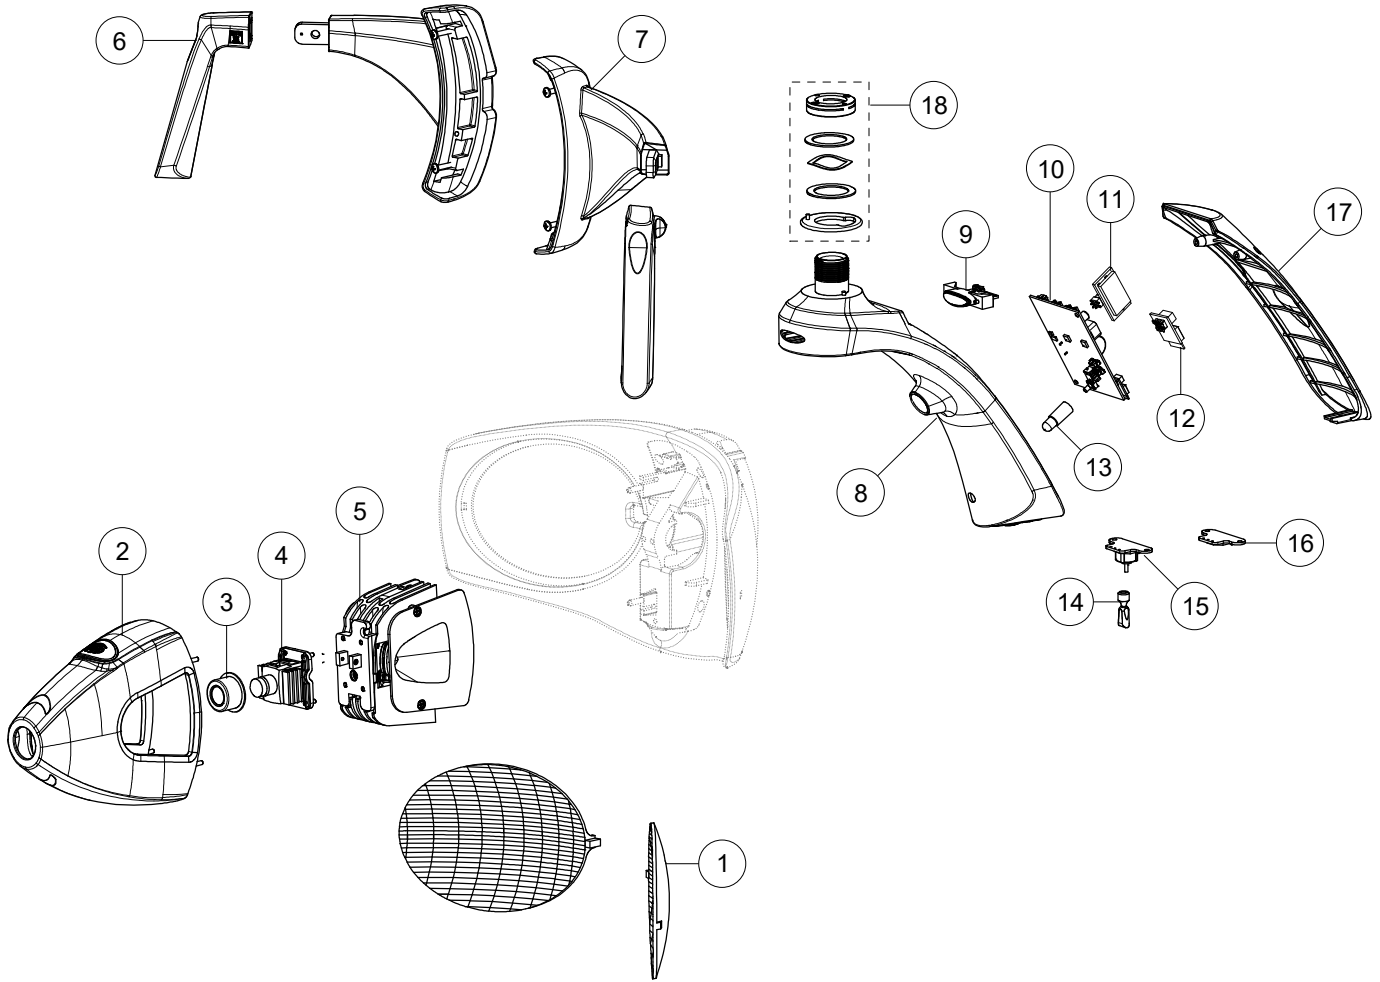

Pos	Artikel	Beschreibung	Pcs
1	SPLDA065	LAMPENARM HINTEN L 600MM UNIT VERSION	1
1	SPLDA066	LAMPENARM HINTEN L 820MM UNIT VERSION	1
1	SPLDA067	LAMPENARM HINTEN L 960MM UNIT VERSION	1
1	SPLDA068	LAMPENARM HINTEN L 600MM DECKEN VERSION	1
1	SPLDA069	LAMPENARM HINTEN L 820MM DECKEN VERSION	1
1	SPLDA070	LAMPENARM HINTEN L 960MM DECKEN VERSION	1
2	SPLDA063	ZAPFEN	1
3	SPLDA061	GELENK FÜR LAMPENARM HINTEN	1
4	SPLDA040	KUNSTSTOFFSET GELENKE	3
5	SPLDA060	ABDECKUNG TERMINAL	3
6	SPLDA062	SCHRAUBENSET FÜR LAMPENARM HINTEN	1
7	SPLDA064	TERMINAL LAMPENARM HINTEN	1
	SPLDA075	ZUBEHÖRSET DECKENVERSION	1

Pos	Artikel	Beschreibung	Pcs
1	SPLDA101	SET WECHSELKABEL FÜR EVA CAM	1
2	SPLDA092	STROMKABEL STANDARD VERSION	1
3	SPLDA093	STEUERUNGSKABEL STANDARD VERSION	1
4	SPLDA094	DATEN-/ BUSLEITUNG	1
5	SPLDA095	USB KABEL	1

EVA THEIA VERSION MIT KAMERA

Sheet	Seite
EVA CAM LAMPENKOPF THEIA VERSION	2
LAMPENARM VORNE THEIA VERSION	4
LAMPENARM HINTEN THEIA VERSION FÜR EVA CAM	5
EVA CAM KABEL THEIA VERSION	6

Pos	Artikel	Beschreibung	Pcs
1	SPLDA001	REFLEKTOR	1
2	SPLDA025	OPTICAL ABDECKUNG KAMERA VERSION	1
3	SPLDA028	25MM LINSE	1
3	SPLDA029	16MM LINSE	1
4	SPLDA030	FHD KAMERA	1
4	SPLDA031	4K HDR KAMERA	1
5	SPLDA026	TUNABLE WHITE LED GRUPPE KAMERA VERSION	1
5	SPLDA027	SUNLIGHT LED GRUPPE KAMERA VERSION	1
6	SPLDA010	GRIFFSET	1
7	SPLDA009	GRIFFHALTER SET	1
8	SPLDA007	JOYSTICK SCHALTER	1
9	SPLDA008	SENSOR SCHALTER	1
9	SPLDA012	STATUS INDIKATOR	1
10	SPLDA019	TUNABLE WHITE HAUPTPLATINE	1
10	SPLDA020	SUNLIGHT HAUPTPLATINE	1
11	SPLDA017	HOCHFREQUENZPLATINE	1
12	SPLDA018	BLUETOOTH BOARD	1
13	SPLDA013	TASTE	3
14	SPLDA015	SCHALTERVERLÄNGERUNG	3