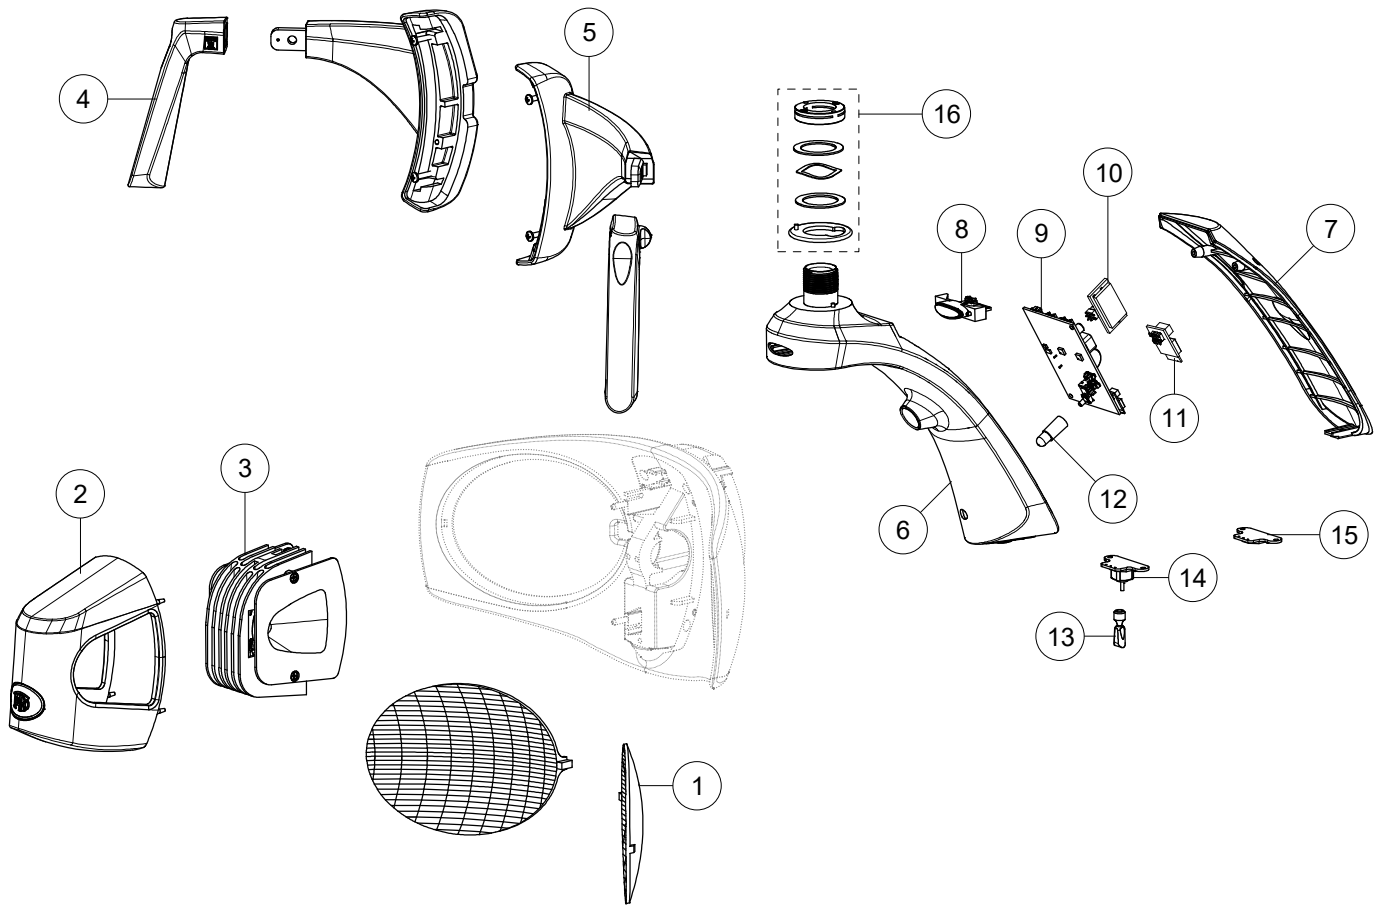

Pos	Artikel	Beschreibung	Pcs
1	SPLDA001	REFLEKTOR SET	1
2	SPLDA002	LED ABDECKUNG	1
3	SPLDA003	TUNABLE WHITE LED GRUPPE	1
3	SPLDA004	SUNLIGHT LED GRUPPE	1
4	SPLDA010	GRIFFSET	1
5	SPLDA009	GRIFFHALTER SET	1
6	SPLDA007	JOYSTICK SCHALTER	1
6	SPLDA008	SENSOR SCHALTER	1
7	SPLDA011	KUNSTSTOFFABDECKUNG	1
8	SPLDA012	STATUS INDIKATOR	1
9	SPLDA019	TUNABLE WHITE HAUPTPLATINE	1
9	SPLDA020	SUNLIGHT HAUPTPLATINE	1
10	SPLDA017	HOCHFREQUENZPLATINE	1
11	SPLDA018	BLUETOOTH PLATINE	1