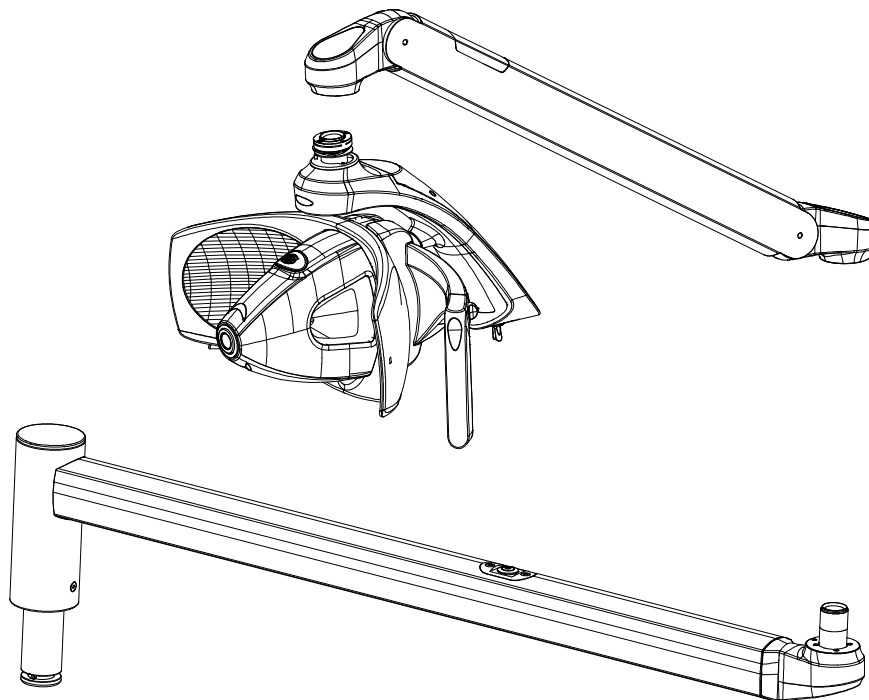

EVA THEIA VERSION MIT KAMERA

Sheet	Seite
EVA CAM LAMPENKOPF THEIA VERSION	2
LAMPENARM VORNE THEIA VERSION	4
LAMPENARM HINTEN THEIA VERSION FÜR EVA CAM	5
EVA CAM KABEL THEIA VERSION	6