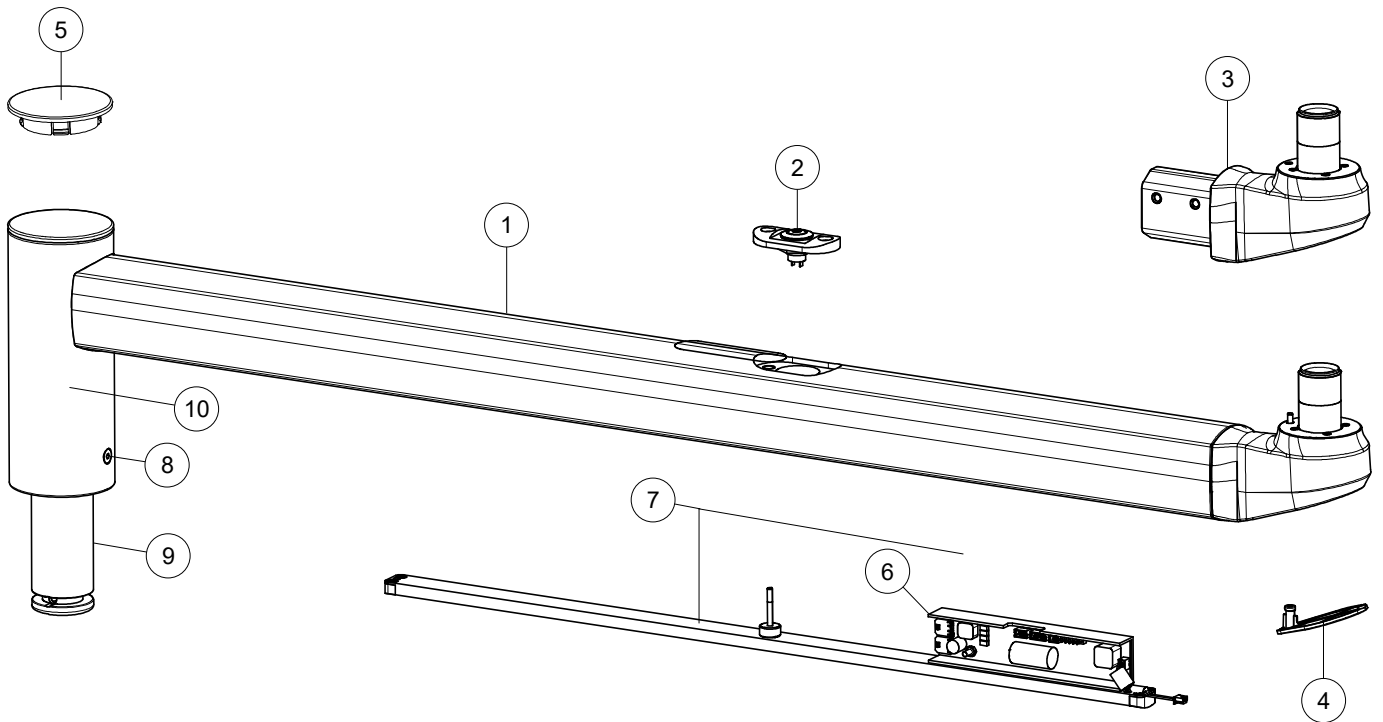

EVA THEIA VERSION MIT KAMERA

Sheet	Seite
EVA CAM LAMPENKOPF THEIA VERSION	2
LAMPENARM VORNE THEIA VERSION	4
LAMPENARM HINTEN THEIA VERSION FÜR EVA CAM	5
EVA CAM KABEL THEIA VERSION	6

Pos	Artikel	Beschreibung	Pcs
1	SPLDA001	REFLEKTOR	1
2	SPLDA025	OPTICAL ABDECKUNG KAMERA VERSION	1
3	SPLDA028	25MM LINSE	1
3	SPLDA029	16MM LINSE	1
4	SPLDA030	FHD KAMERA	1
4	SPLDA031	4K HDR KAMERA	1
5	SPLDA026	TUNABLE WHITE LED GRUPPE KAMERA VERSION	1
5	SPLDA027	SUNLIGHT LED GRUPPE KAMERA VERSION	1
6	SPLDA010	GRIFFSET	1
7	SPLDA009	GRIFFHALTER SET	1
8	SPLDA007	JOYSTICK SCHALTER	1
9	SPLDA008	SENSOR SCHALTER	1
9	SPLDA012	STATUS INDIKATOR	1
10	SPLDA019	TUNABLE WHITE HAUPTPLATINE	1
10	SPLDA020	SUNLIGHT HAUPTPLATINE	1
11	SPLDA017	HOCHFREQUENZPLATINE	1
12	SPLDA018	BLUETOOTH BOARD	1
13	SPLDA013	TASTE	3
14	SPLDA015	SCHALTERVERLÄNGERUNG	3

Pos	Artikel	Beschreibung	Pcs
15	SPLDA014	SCHALTERPLATINE JOYSTICK	1
16	SPLDA016	SCHALTERPLATINE SENSOR	1
17	SPLDA011	KUNSTSTOFFABDECKUNG	1
18	SPLDA042	BEFESTIGUNGSSET LAMPENKOPF	1

Pos	Artikel	Beschreibung	Pcs
1	SPLDA051	LAMPENARM VORNE L 550MM THEIA VERSION	1
1	SPLDA053	LAMPENARM VORNE L 855MM THEIA VERSION	1
2	SPLDA041	KUNSTSTOFFABDECKUNG SET LAMPENARM VORNE	1
3	SPLDA040	KUNSTSTOFFABDECKUNG SET GELENKE	3
4	SPLDA042	BEFESTIGUNGSSET LAMPENKOPF	1
5	SPLDA041	BEFESTIGUNGSSET LAMPENARM VORNE	1