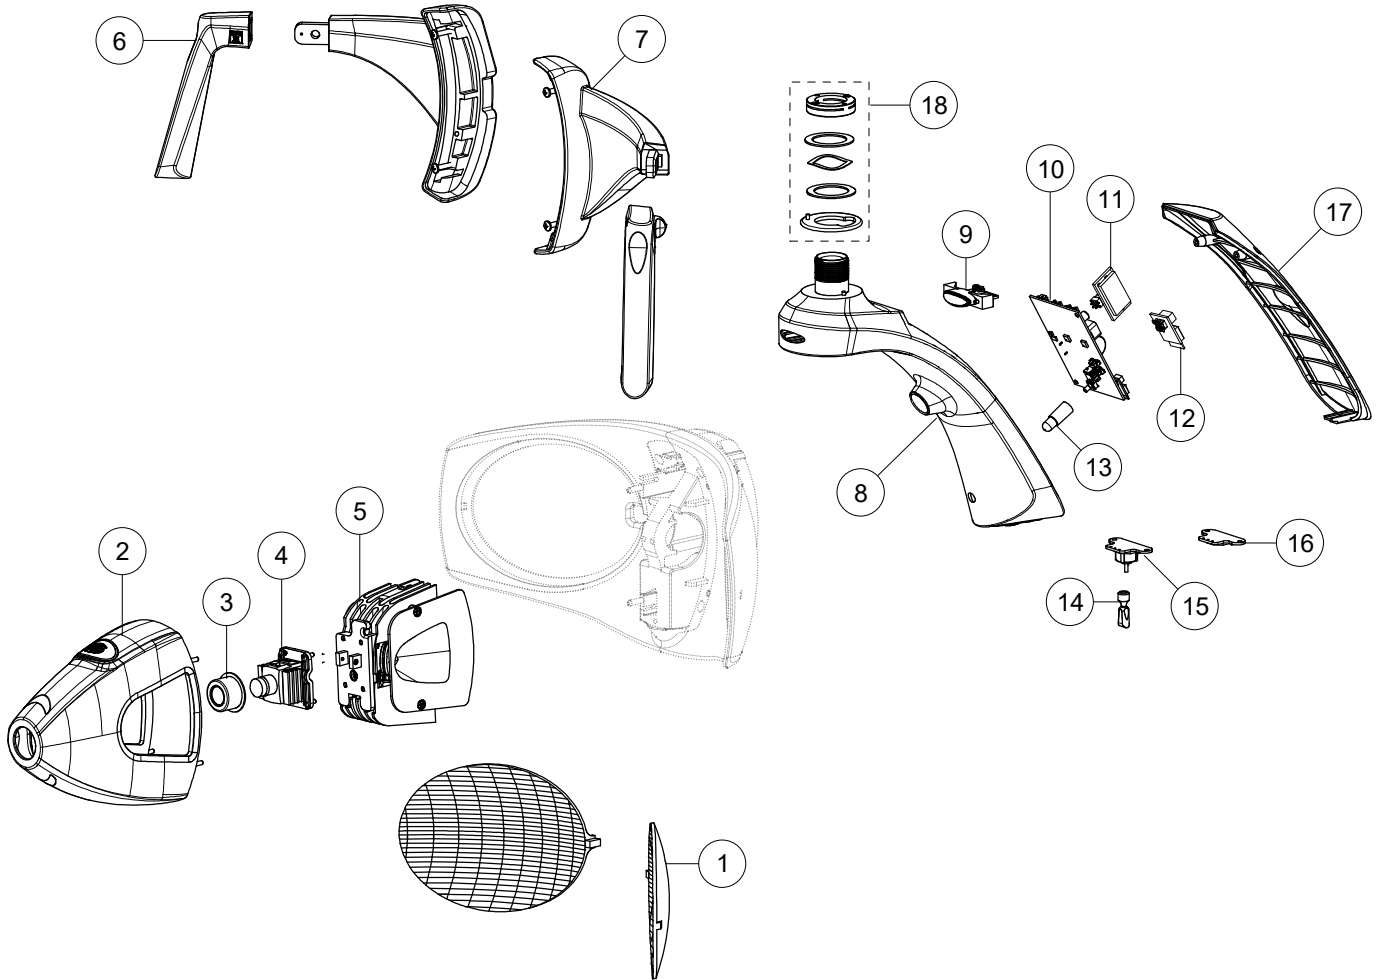

Pos	Artikel	Beschreibung	Pcs
1	SPLDA001	REFLEKTOR	1
2	SPLDA025	OPTICAL ABDECKUNG KAMERA VERSION	1
3	SPLDA028	25MM LINSE	1
3	SPLDA029	16MM LINSE	1
4	SPLDA030	FHD KAMERA	1
4	SPLDA031	4K HDR KAMERA	1
5	SPLDA026	TUNABLE WHITE LED GRUPPE KAMERA VERSION	1
5	SPLDA027	SUNLIGHT LED GRUPPE KAMERA VERSION	1
6	SPLDA010	GRIFFSET	1
7	SPLDA009	GRIFFHALTER SET	1
8	SPLDA007	JOYSTICK SCHALTER	1
9	SPLDA008	SENSOR SCHALTER	1
9	SPLDA012	STATUS INDIKATOR	1
10	SPLDA019	TUNABLE WHITE HAUPTPLATINE	1
10	SPLDA020	SUNLIGHT HAUPTPLATINE	1
11	SPLDA017	HOCHFREQUENZPLATINE	1
12	SPLDA018	BLUETOOTH BOARD	1
13	SPLDA013	TASTE	3
14	SPLDA015	SCHALTERVERLÄNGERUNG	3