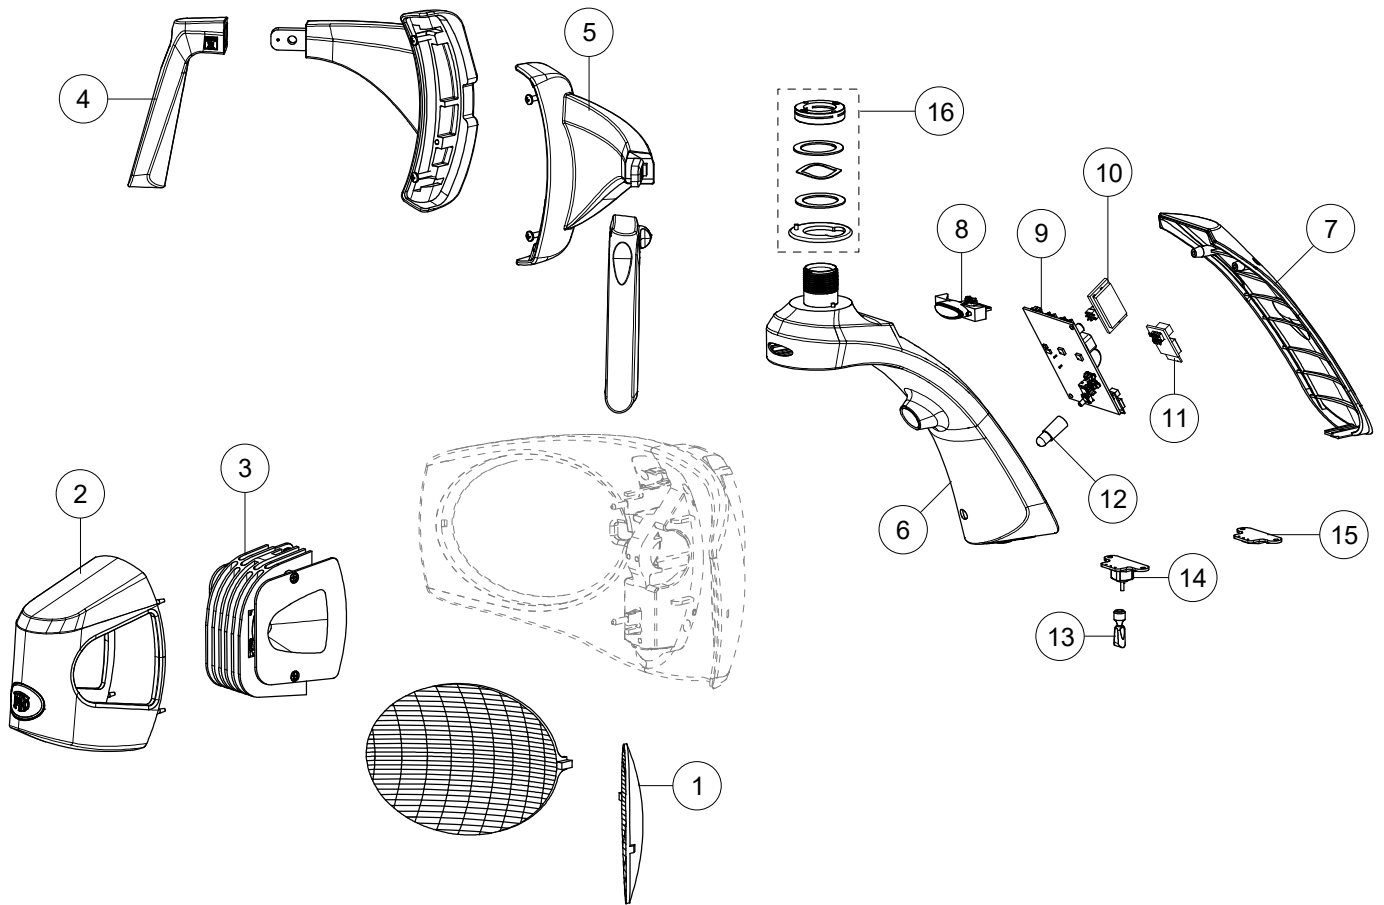

EVA Dental OP-Lampen

	Seite
EVA STANDARD	1
<i>EVA LAMPENKOPF STANDARD VERSION</i>	2
<i>LAMPENARM VORNE STANDARD VERSION</i>	4
<i>LAMPENARM HINTEN STANDARD VERSION</i>	5
<i>EVA KABEL STANDARD VERSION</i>	6
EVA THEIA VERSION	7
<i>EVA LAMPENKOPF THEIA VERSION</i>	8
<i>LAMPENARM VORNE THEIA VERSION</i>	10
<i>LAMPENARM HINTEN THEIA VERSION FÜR EVA CAM</i>	11
<i>EVA KABEL THEIA VERSION</i>	12
EVA MIT KAMERA	13
<i>EVA CAM LAMPENKOPF</i>	14
<i>LAMPENARM VORNE STANDARD VERSION</i>	16
<i>LAMPENARM HINTEN STANDARD VERSION</i>	17
<i>EVA CAM KABEL</i>	18
EVA THEIA VERSION MIT KAMERA	19
<i>EVA CAM LAMPENKOPF THEIA VERSION</i>	20
<i>LAMPENARM VORNE THEIA VERSION</i>	22
<i>LAMPENARM HINTEN THEIA VERSION FÜR EVA CAM</i>	23
<i>EVA CAM KABEL THEIA VERSION</i>	24

EVA STANDARD

	Seite
EVA LAMPENKOPF STANDARD VERSION	2
LAMPENARM VORNE STANDARD VERSION	4
LAMPENARM HINTEN STANDARD VERSION	5
EVA KABEL STANDARD VERSION	6

Pos	Artikel	Beschreibung	Pcs
1	SPLDA001	REFLEKTOR	1
2	SPLDA002	LED ABDECKUNG	1
3	SPLDA003	TUNABLE LED GRUPPE	1
3	SPLDA004	SUNLIGHT LED GRUPPE	1
4	SPLDA010	GRIFF SET	1
5	SPLDA009	GRIFFHALTER SET	1
6	SPLDA007	JOYSTICK SCHALTER	1
6	SPLDA008	SENSOR SCHALTER	1
7	SPLDA011	KUNSTSTOFFABDECKUNG	1
8	SPLDA012	STATUS INDIKATOR	1
9	SPLDA019	TUNABLE WHITE HAUPTPLATINE	1
9	SPLDA020	SUNLIGHT HAUPTPLATINE	1
10	SPLDA017	HOCHFREQUENZPLATINE	1
11	SPLDA018	BLUETOOTH PLATINE	1

Pos	Artikel	Beschreibung	Pcs
1	SPLDA050	LAMPENARM VORNE L 550MM	1
1	SPLDA052	LAMPENARM VORNE L 855MM	1
2	SPLDA041	KUNSTSTOFFABDECKUNG SET LAMPENARM VORNE	1
3	SPLDA040	KUNSTSTOFFABDECKUNG SET GELENKE	3
4	SPLDA042	BEFESTIGUNGSSET LAMPENKOPF	1
5	SPLDA041	BEFESTIGUNGSSET LAMPENARM VORNE	1