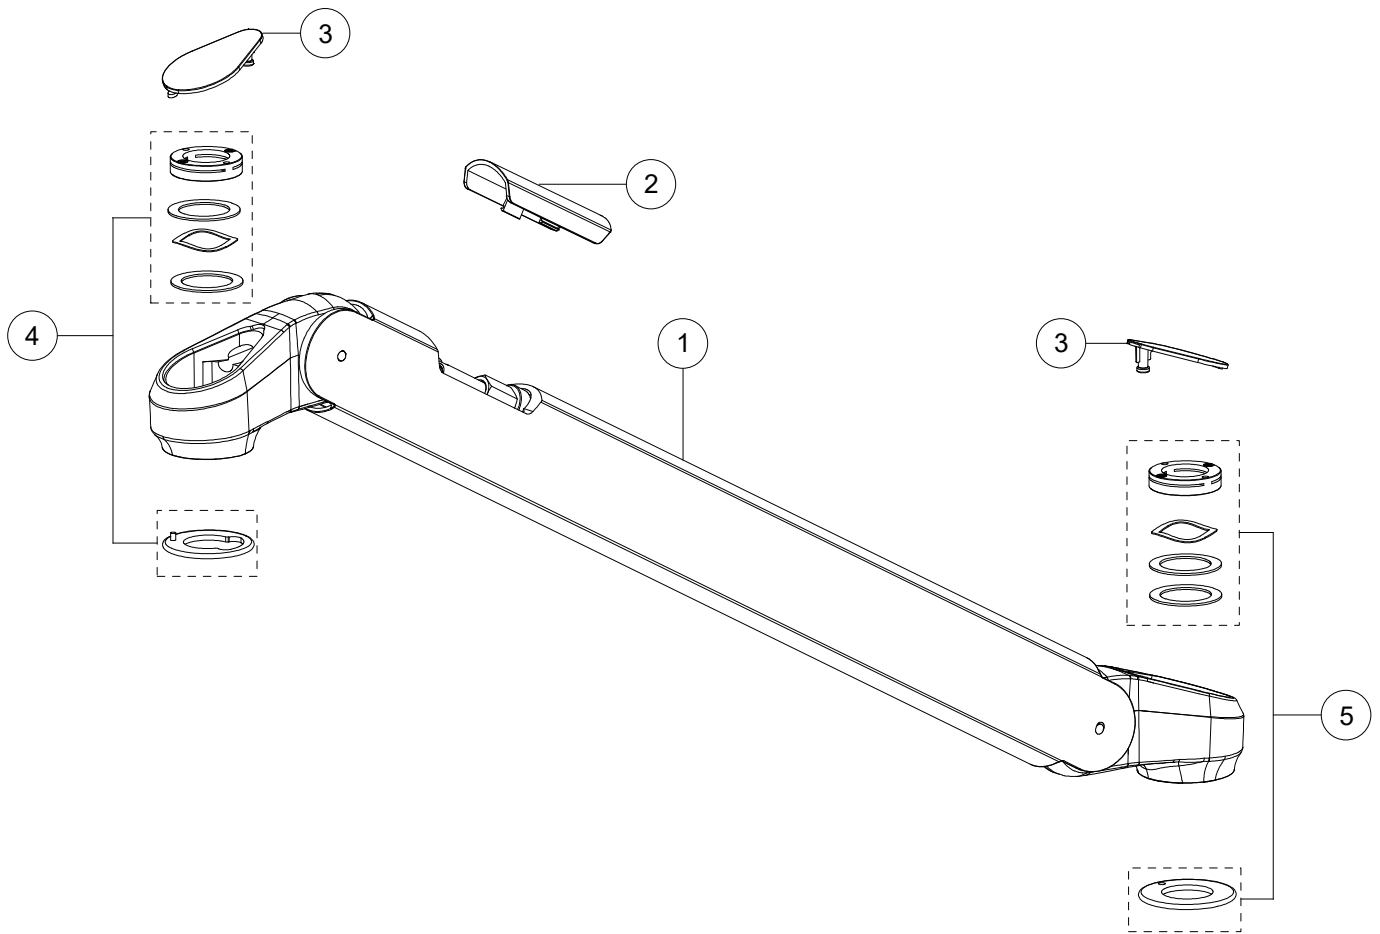

Pos	Artikel	Beschreibung	Pcs
1	SPLDA050	LAMPENARM VORNE L 550MM	1
1	SPLDA052	LAMPENARM VORNE L 855MM	1
2	SPLDA041	KUNSTSTOFFABDECKUNG SET LAMPENARM VORNE	1
3	SPLDA040	KUNSTSTOFFABDECKUNG SET GELENKE	3
4	SPLDA042	BEFESTIGUNGSSET LAMPENKOPF	1
5	SPLDA041	BEFESTIGUNGSSET LAMPENARM VORNE	1