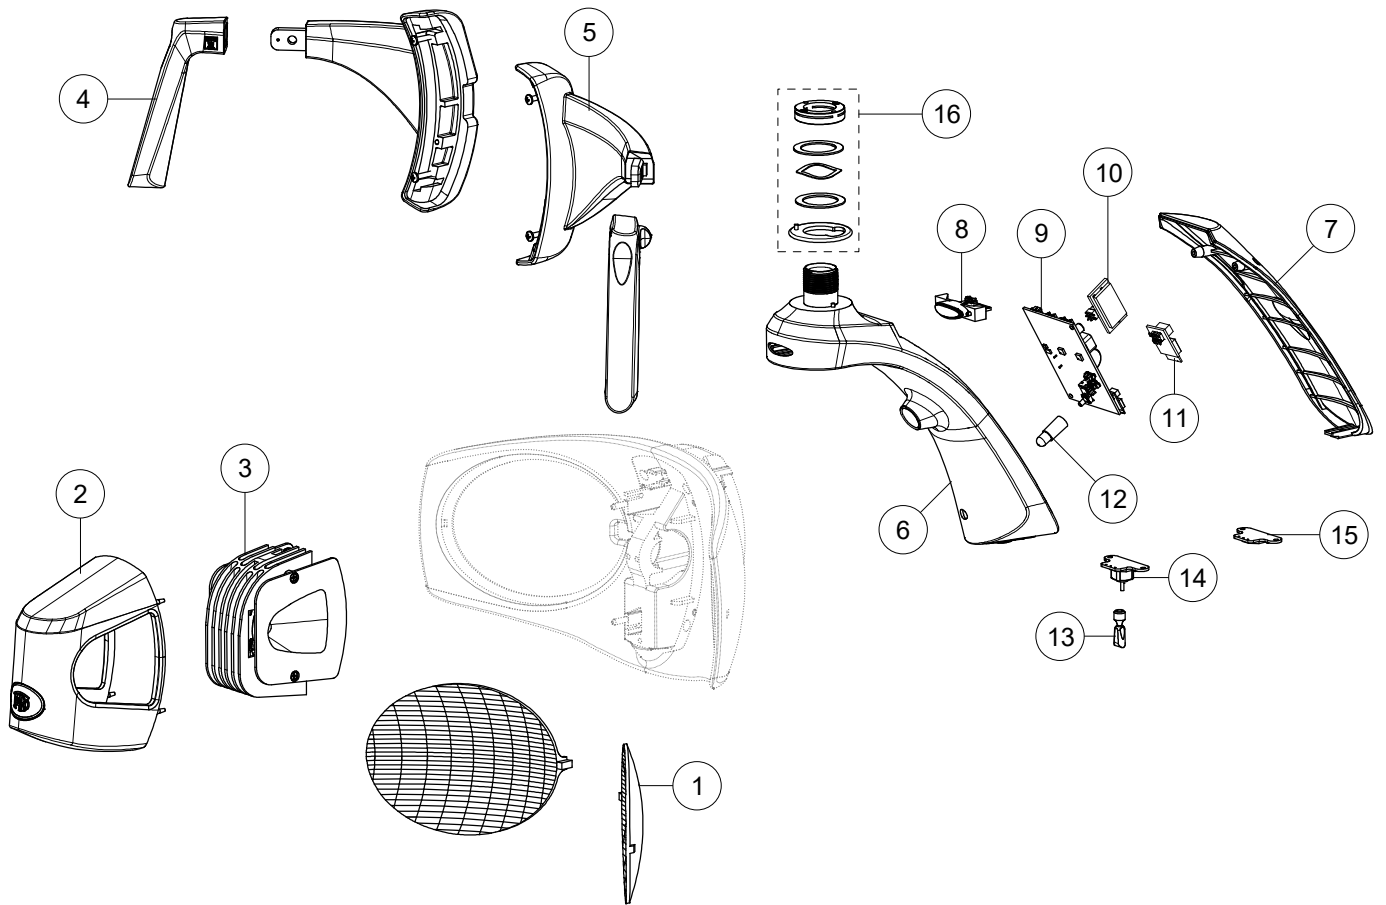

Pos	Artikel	Beschreibung	Pcs
12	SPLDA013	TASTE	3
13	SPLDA015	SCHALTERVERLÄNGERUNG	3
14	SPLDA014	SCHALTERPLATINE JOYSTICK	1
15	SPLDA016	SCHALTERPLATINE SENSOR	1
16	SPLDA042	BEFESTIGUNGSSET LAMPENKOPF	1