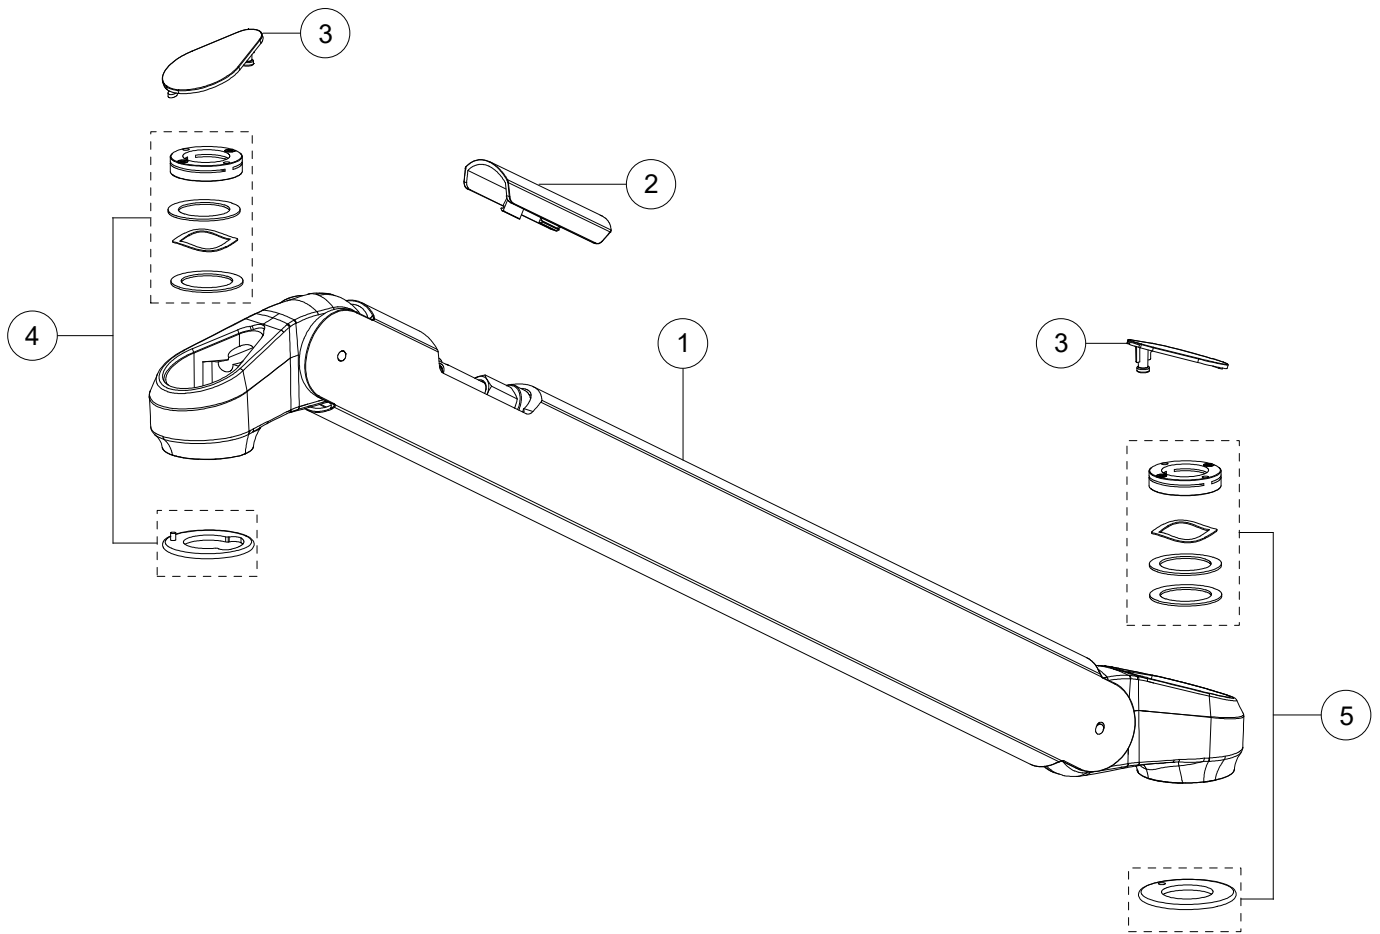

EVA KABEL THEIA VERSION

6

Pos	Artikel	Beschreibung	Pcs
1	SPLDA001	REFLEKTOR SET	1
2	SPLDA002	LED ABDECKUNG	1
3	SPLDA003	TUNABLE WHITE LED GRUPPE	1
3	SPLDA004	SUNLIGHT LED GRUPPE	1
4	SPLDA010	GRIFFSET	1
5	SPLDA009	GRIFFHALTER SET	1
6	SPLDA007	JOYSTICK SCHALTER	1
6	SPLDA008	SENSOR SCHALTER	1
7	SPLDA011	KUNSTSTOFFABDECKUNG	1
8	SPLDA012	STATUS INDIKATOR	1
9	SPLDA019	TUNABLE WHITE HAUPTPLATINE	1
9	SPLDA020	SUNLIGHT HAUPTPLATINE	1
10	SPLDA017	HOCHFREQUENZPLATINE	1
11	SPLDA018	BLUETOOTH PLATINE	1

Pos	Artikel	Beschreibung	Pcs
12	SPLDA013	TASTE	3
13	SPLDA015	SCHALTERVERLÄNGERUNG	3
14	SPLDA014	SCHALTERPLATINE JOYSTICK	1
15	SPLDA016	SCHALTERPLATINE SENSOR	1
16	SPLDA042	BEFESTIGUNGSSET LAMPENKOPF	1

Pos	Artikel	Beschreibung	Pcs
1	SPLDA051	LAMPENARM VORNE L 550MM THEIA VERSION	1
1	SPLDA053	LAMPENARM VORNE L 855MM THEIA VERSION	1
2	SPLDA041	KUNSTSTOFFABDECKUNG SET LAMPENARM VORNE	1
3	SPLDA040	KUNSTSTOFFABDECKUNG SET GELENKE	3
4	SPLDA042	BEFESTIGUNGSSET LAMPENKOPF	1
5	SPLDA041	BEFESTIGUNGSSET LAMPENARM VORNE	1