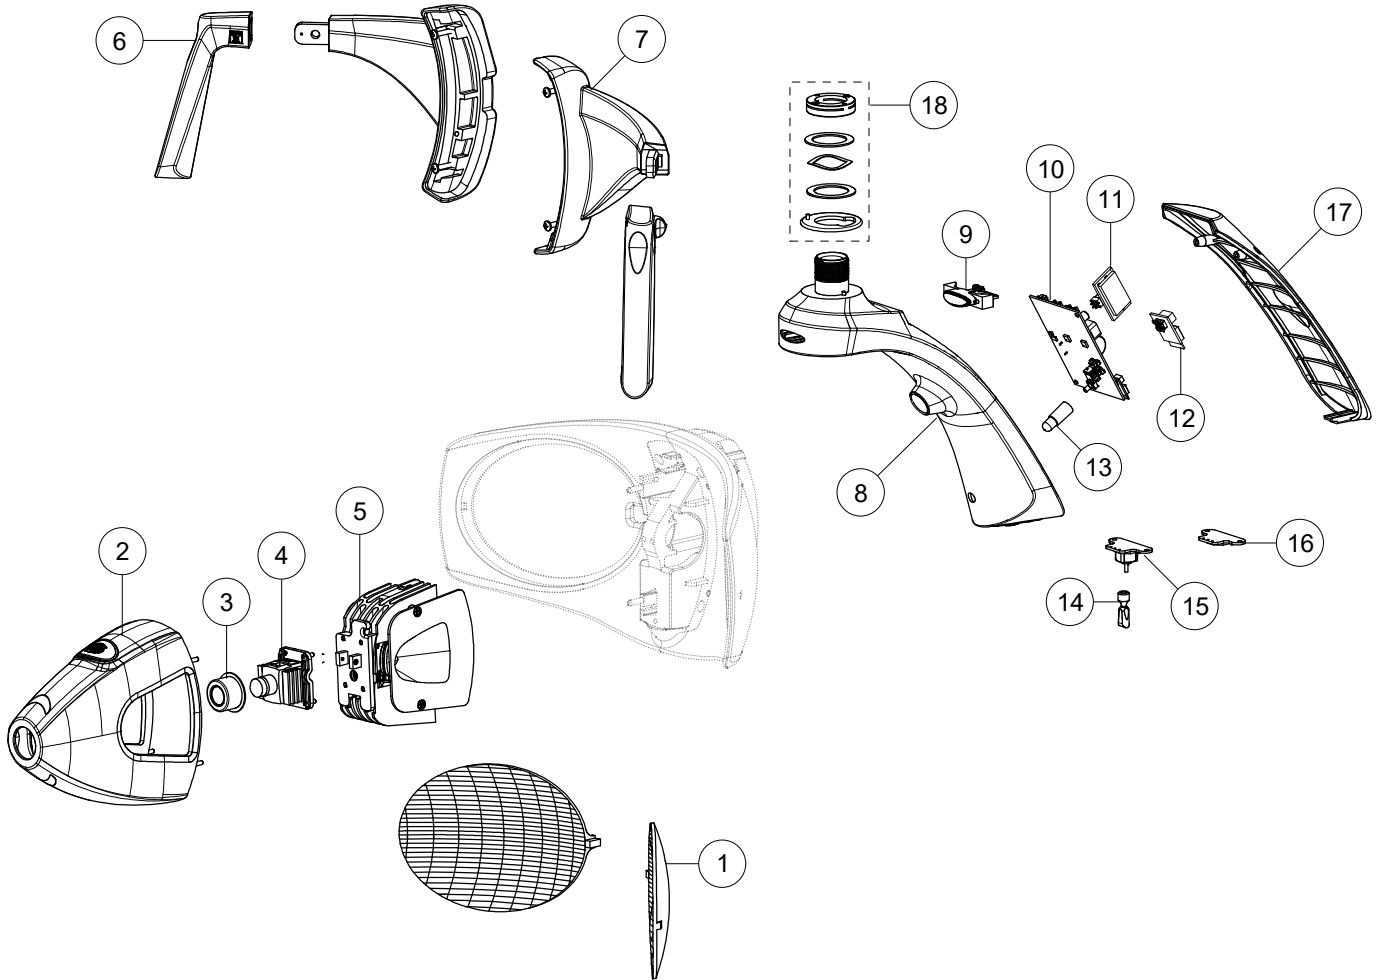

Pos	Artikel	Beschreibung	Pcs
1	SPLDA001	REFLEKTOR	1
2	SPLDA025	ABDECKUNG KAMERA VERSION	1
3	SPLDA028	25MM LINSE	1
3	SPLDA029	16MM LINSE	1
4	SPLDA030	FHD KAMERA	1
4	SPLDA031	4K HDR KAMERA	1
5	SPLDA026	TUNABLE WHITE LED GRUPPE KAMERA VERSION	1
5	SPLDA027	SUNLIGHT LED GRUPPE KAMERA VERSION	1
6	SPLDA010	GRIFFSET	1
7	SPLDA009	GRIFFHALTERSET	1
8	SPLDA007	JOYSTICK SCHALTER	1
9	SPLDA008	SENSOR SCHALTER	1
9	SPLDA012	STATUS INDIKATOR	1
10	SPLDA019	TUNABLE HAUPTPLATINE	1
10	SPLDA020	SUNLIGHT HAUPTPLATINE	1
11	SPLDA017	HOCHFREQUENZPLATINE	1
12	SPLDA018	BLUETOOTH PLATINE	1
13	SPLDA013	TASTE	3
14	SPLDA015	SCHALTERVERLÄNGERUNG	3