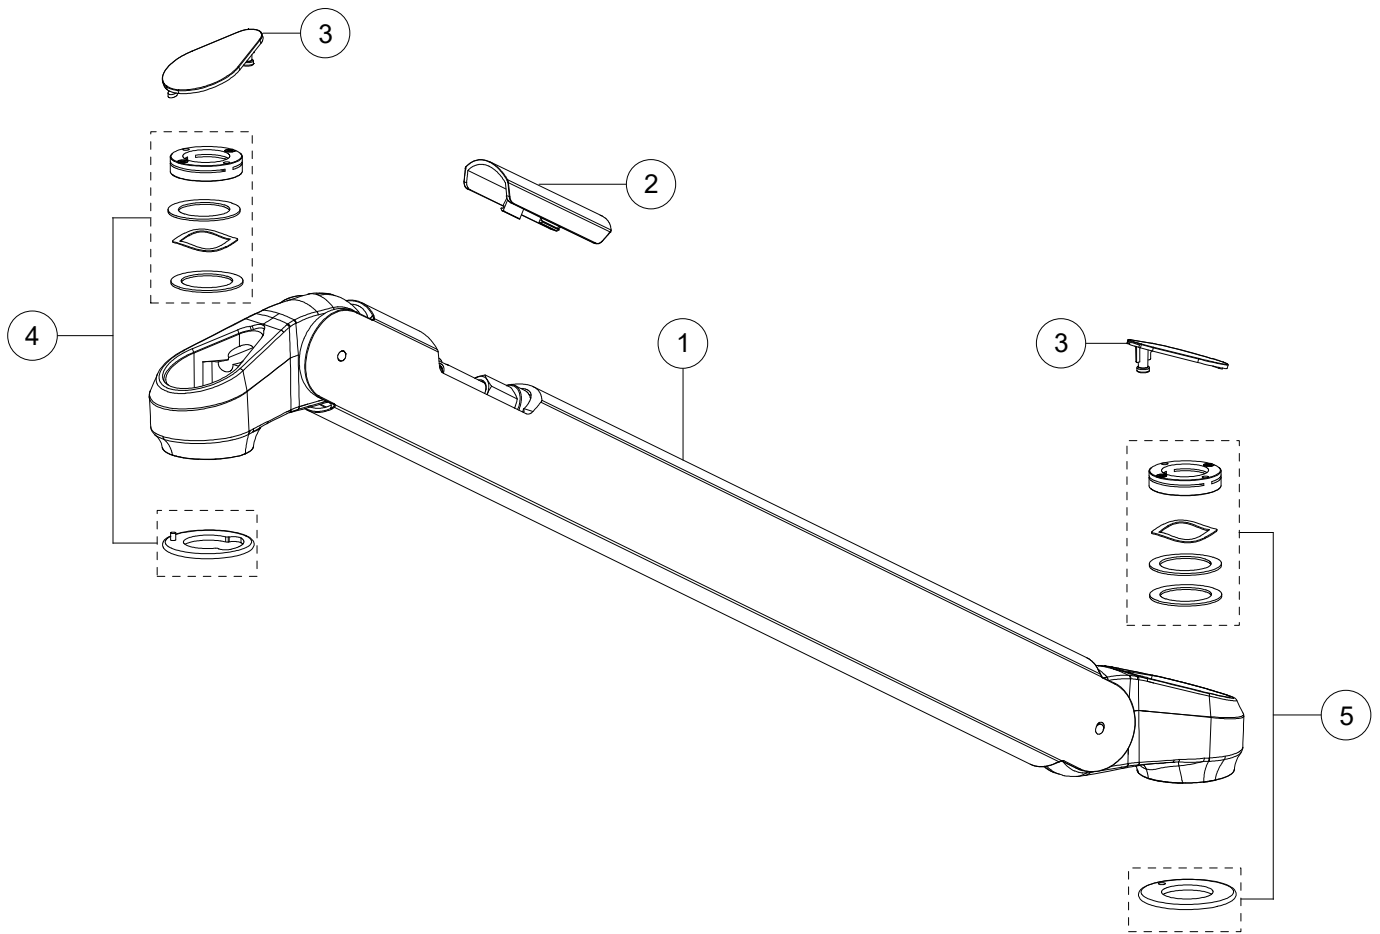

EVA Dental OP-Lampen

	Seite
EVA STANDARD	1
<i>EVA LAMPENKOPF STANDARD VERSION</i>	2
<i>LAMPENARM VORNE STANDARD VERSION</i>	4
<i>LAMPENARM HINTEN STANDARD VERSION</i>	5
<i>EVA KABEL STANDARD VERSION</i>	6
EVA THEIA VERSION	7
<i>EVA LAMPENKOPF THEIA VERSION</i>	8
<i>LAMPENARM VORNE THEIA VERSION</i>	10
<i>LAMPENARM HINTEN THEIA VERSION FÜR EVA CAM</i>	11
<i>EVA KABEL THEIA VERSION</i>	12
EVA MIT KAMERA	13
<i>EVA CAM LAMPENKOPF</i>	14
<i>LAMPENARM VORNE STANDARD VERSION</i>	16
<i>LAMPENARM HINTEN STANDARD VERSION</i>	17
<i>EVA CAM KABEL</i>	18
EVA THEIA VERSION MIT KAMERA	19
<i>EVA CAM LAMPENKOPF THEIA VERSION</i>	20
<i>LAMPENARM VORNE THEIA VERSION</i>	22
<i>LAMPENARM HINTEN THEIA VERSION FÜR EVA CAM</i>	23
<i>EVA CAM KABEL THEIA VERSION</i>	24

EVA STANDARD

	Seite
EVA LAMPENKOPF STANDARD VERSION	2
LAMPENARM VORNE STANDARD VERSION	4
LAMPENARM HINTEN STANDARD VERSION	5
EVA KABEL STANDARD VERSION	6

Pos	Artikel	Beschreibung	Pcs
1	SPLDA001	REFLEKTOR	1
2	SPLDA002	LED ABDECKUNG	1
3	SPLDA003	TUNABLE LED GRUPPE	1
3	SPLDA004	SUNLIGHT LED GRUPPE	1
4	SPLDA010	GRIFF SET	1
5	SPLDA009	GRIFFHALTER SET	1
6	SPLDA007	JOYSTICK SCHALTER	1
6	SPLDA008	SENSOR SCHALTER	1
7	SPLDA011	KUNSTSTOFFABDECKUNG	1
8	SPLDA012	STATUS INDIKATOR	1
9	SPLDA019	TUNABLE WHITE HAUPTPLATINE	1
9	SPLDA020	SUNLIGHT HAUPTPLATINE	1
10	SPLDA017	HOCHFREQUENZPLATINE	1
11	SPLDA018	BLUETOOTH PLATINE	1

Pos	Artikel	Beschreibung	Pcs
12	SPLDA013	TASTE	3
13	SPLDA015	SCHALTERVERLÄNGERUNG	3
14	SPLDA014	SCHALTERPLATINE JOYSTICK	1
15	SPLDA016	SCHALTERPLATINE SENSOR	1
16	SPLDA042	BEFESTIGUNGSSET LAMPENKOPF	1

Pos	Artikel	Beschreibung	Pcs
1	SPLDA050	LAMPENARM VORNE L 550MM	1
1	SPLDA052	LAMPENARM VORNE L 855MM	1
2	SPLDA041	KUNSTSTOFFABDECKUNG SET LAMPENARM VORNE	1
3	SPLDA040	KUNSTSTOFFABDECKUNG SET GELENKE	3
4	SPLDA042	BEFESTIGUNGSSET LAMPENKOPF	1
5	SPLDA041	BEFESTIGUNGSSET LAMPENARM VORNE	1