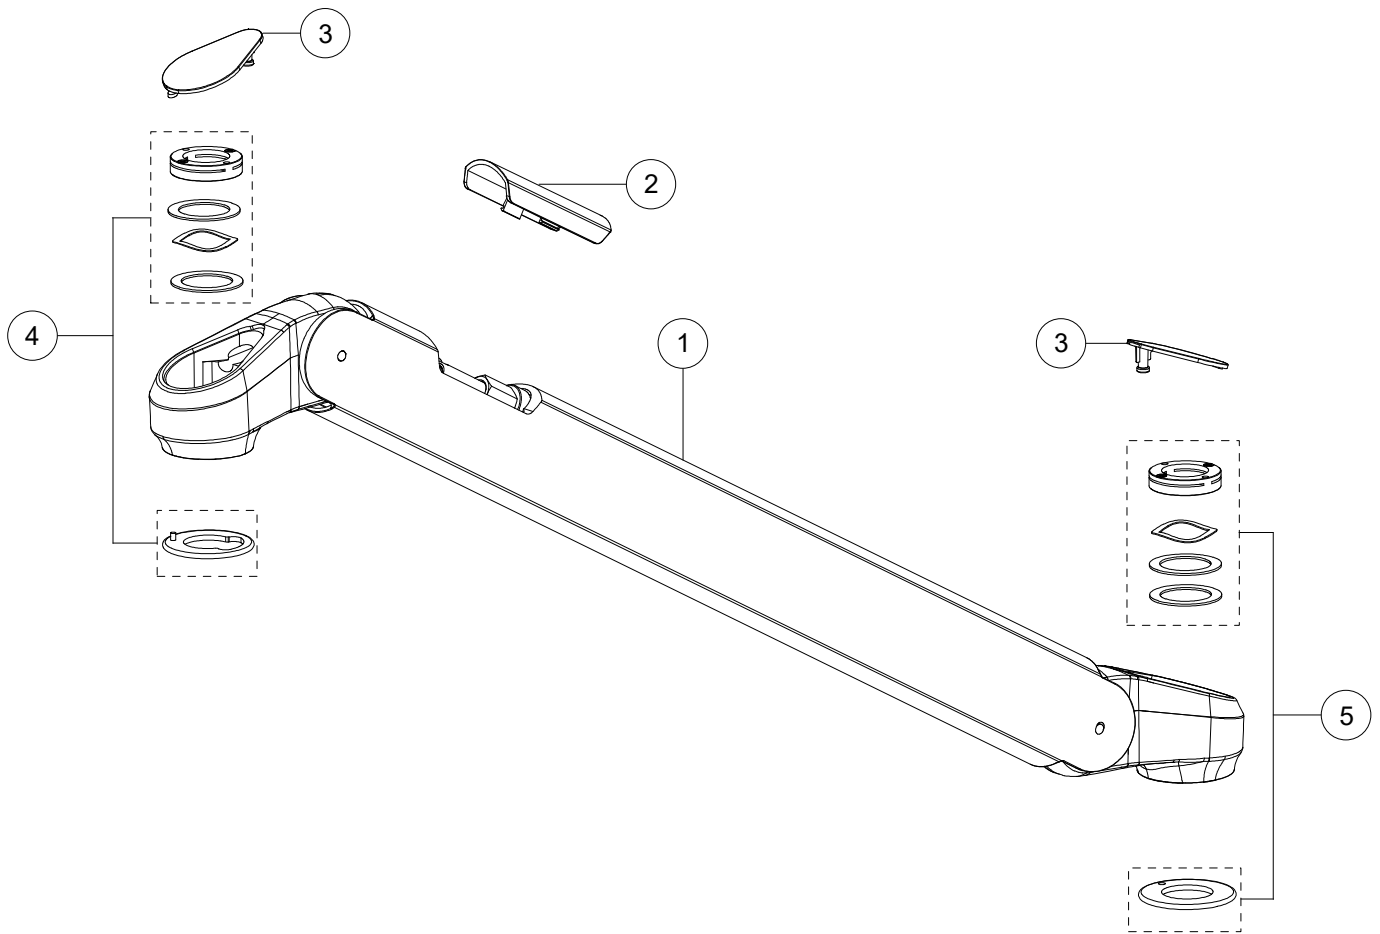

EVA THEIA VERSION MIT KAMERA

Sheet	Seite
EVA CAM LAMPENKOPF THEIA VERSION	2
LAMPENARM VORNE THEIA VERSION	4
LAMPENARM HINTEN THEIA VERSION FÜR EVA CAM	5
EVA CAM KABEL THEIA VERSION	6

Pos	Artikel	Beschreibung	Pcs
1	SPLDA001	REFLEKTOR	1
2	SPLDA025	OPTICAL ABDECKUNG KAMERA VERSION	1
3	SPLDA028	25MM LINSE	1
3	SPLDA029	16MM LINSE	1
4	SPLDA030	FHD KAMERA	1
4	SPLDA031	4K HDR KAMERA	1
5	SPLDA026	TUNABLE WHITE LED GRUPPE KAMERA VERSION	1
5	SPLDA027	SUNLIGHT LED GRUPPE KAMERA VERSION	1
6	SPLDA010	GRIFFSET	1
7	SPLDA009	GRIFFHALTER SET	1
8	SPLDA007	JOYSTICK SCHALTER	1
9	SPLDA008	SENSOR SCHALTER	1
9	SPLDA012	STATUS INDIKATOR	1
10	SPLDA019	TUNABLE WHITE HAUPTPLATINE	1
10	SPLDA020	SUNLIGHT HAUPTPLATINE	1
11	SPLDA017	HOCHFREQUENZPLATINE	1
12	SPLDA018	BLUETOOTH BOARD	1
13	SPLDA013	TASTE	3
14	SPLDA015	SCHALTERVERLÄNGERUNG	3

Pos	Artikel	Beschreibung	Pcs
15	SPLDA014	SCHALTERPLATINE JOYSTICK	1
16	SPLDA016	SCHALTERPLATINE SENSOR	1
17	SPLDA011	KUNSTSTOFFABDECKUNG	1
18	SPLDA042	BEFESTIGUNGSSET LAMPENKOPF	1

Pos	Artikel	Beschreibung	Pcs
1	SPLDA051	LAMPENARM VORNE L 550MM THEIA VERSION	1
1	SPLDA053	LAMPENARM VORNE L 855MM THEIA VERSION	1
2	SPLDA041	KUNSTSTOFFABDECKUNG SET LAMPENARM VORNE	1
3	SPLDA040	KUNSTSTOFFABDECKUNG SET GELENKE	3
4	SPLDA042	BEFESTIGUNGSSET LAMPENKOPF	1
5	SPLDA041	BEFESTIGUNGSSET LAMPENARM VORNE	1