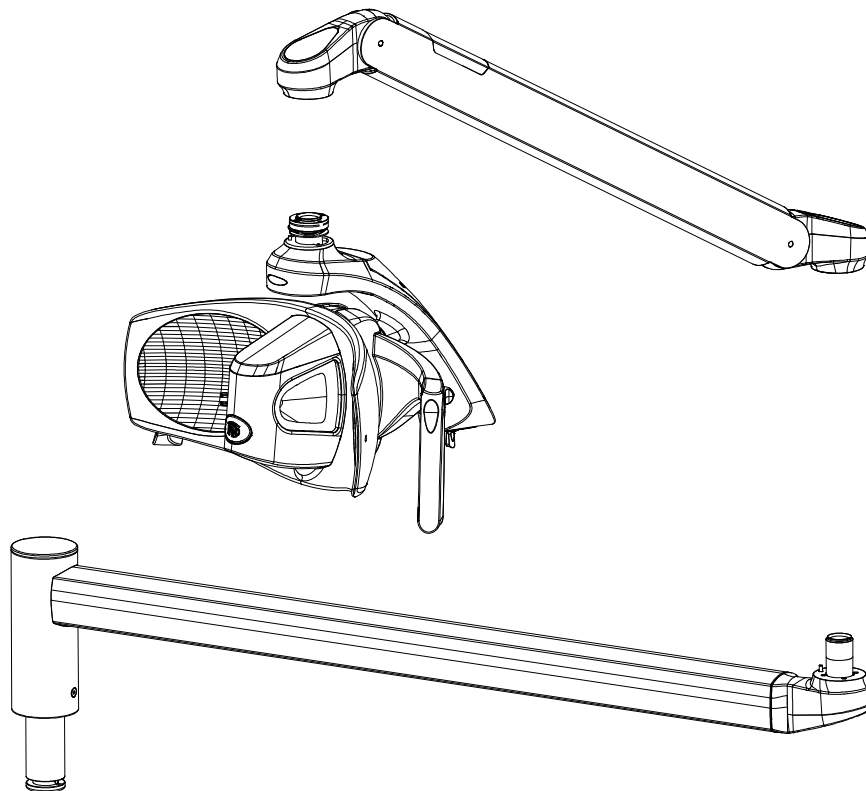

EVA Dental OP-Lampen

	Seite
EVA STANDARD	1
<i>EVA LAMPENKOPF STANDARD VERSION</i>	2
<i>LAMPENARM VORNE STANDARD VERSION</i>	4
<i>LAMPENARM HINTEN STANDARD VERSION</i>	5
<i>EVA KABEL STANDARD VERSION</i>	6
EVA THEIA VERSION	7
<i>EVA LAMPENKOPF THEIA VERSION</i>	8
<i>LAMPENARM VORNE THEIA VERSION</i>	10
<i>LAMPENARM HINTEN THEIA VERSION FÜR EVA CAM</i>	11
<i>EVA KABEL THEIA VERSION</i>	12
EVA MIT KAMERA	13
<i>EVA CAM LAMPENKOPF</i>	14
<i>LAMPENARM VORNE STANDARD VERSION</i>	16
<i>LAMPENARM HINTEN STANDARD VERSION</i>	17
<i>EVA CAM KABEL</i>	18
EVA THEIA VERSION MIT KAMERA	19
<i>EVA CAM LAMPENKOPF THEIA VERSION</i>	20
<i>LAMPENARM VORNE THEIA VERSION</i>	22
<i>LAMPENARM HINTEN THEIA VERSION FÜR EVA CAM</i>	23
<i>EVA CAM KABEL THEIA VERSION</i>	24

EVA STANDARD

	Seite
EVA LAMPENKOPF STANDARD VERSION	2
LAMPENARM VORNE STANDARD VERSION	4
LAMPENARM HINTEN STANDARD VERSION	5
EVA KABEL STANDARD VERSION	6

Pos	Artikel	Beschreibung	Pcs
1	SPLDA001	REFLEKTOR	1
2	SPLDA002	LED ABDECKUNG	1
3	SPLDA003	TUNABLE LED GRUPPE	1
3	SPLDA004	SUNLIGHT LED GRUPPE	1
4	SPLDA010	GRIFF SET	1
5	SPLDA009	GRIFFHALTER SET	1
6	SPLDA007	JOYSTICK SCHALTER	1
6	SPLDA008	SENSOR SCHALTER	1
7	SPLDA011	KUNSTSTOFFABDECKUNG	1
8	SPLDA012	STATUS INDIKATOR	1
9	SPLDA019	TUNABLE WHITE HAUPTPLATINE	1
9	SPLDA020	SUNLIGHT HAUPTPLATINE	1
10	SPLDA017	HOCHFREQUENZPLATINE	1
11	SPLDA018	BLUETOOTH PLATINE	1

Pos	Artikel	Beschreibung	Pcs
1	SPLDA050	LAMPENARM VORNE L 550MM	1
1	SPLDA052	LAMPENARM VORNE L 855MM	1
2	SPLDA041	KUNSTSTOFFABDECKUNG SET LAMPENARM VORNE	1
3	SPLDA040	KUNSTSTOFFABDECKUNG SET GELENKE	3
4	SPLDA042	BEFESTIGUNGSSET LAMPENKOPF	1
5	SPLDA041	BEFESTIGUNGSSET LAMPENARM VORNE	1