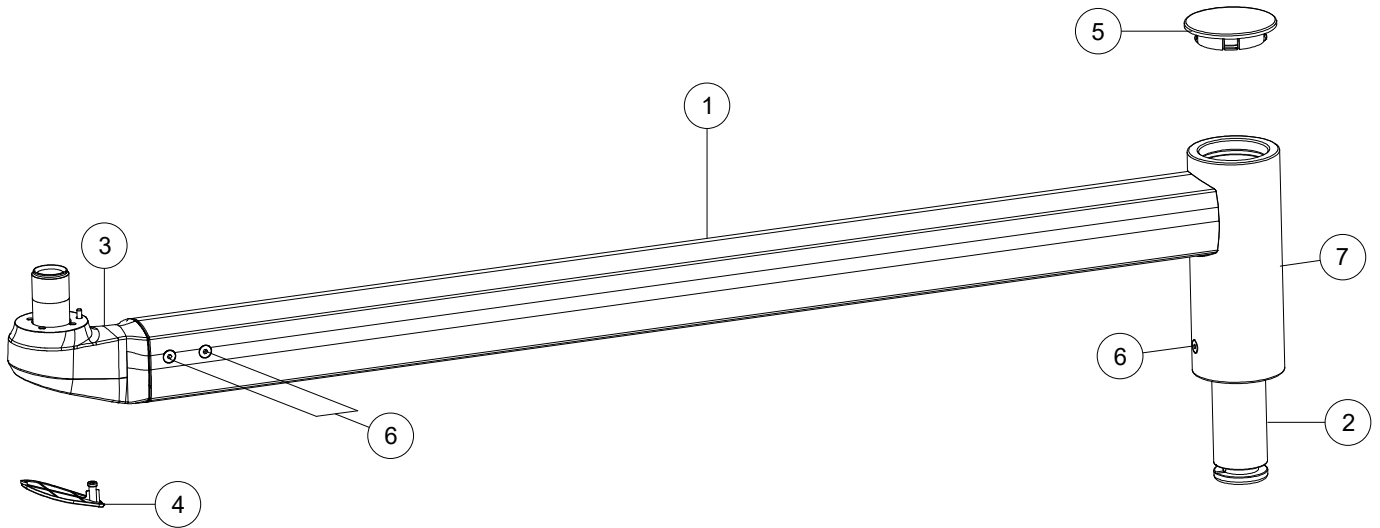

EVA Dental OP-Lampen

	Seite
EVA STANDARD	1
<i>EVA LAMPENKOPF STANDARD VERSION</i>	2
<i>LAMPENARM VORNE STANDARD VERSION</i>	4
<i>LAMPENARM HINTEN STANDARD VERSION</i>	5
<i>EVA KABEL STANDARD VERSION</i>	6
EVA THEIA VERSION	7
<i>EVA LAMPENKOPF THEIA VERSION</i>	8
<i>LAMPENARM VORNE THEIA VERSION</i>	10
<i>LAMPENARM HINTEN THEIA VERSION FÜR EVA CAM</i>	11
<i>EVA KABEL THEIA VERSION</i>	12
EVA MIT KAMERA	13
<i>EVA CAM LAMPENKOPF</i>	14
<i>LAMPENARM VORNE STANDARD VERSION</i>	16
<i>LAMPENARM HINTEN STANDARD VERSION</i>	17
<i>EVA CAM KABEL</i>	18
EVA THEIA VERSION MIT KAMERA	19
<i>EVA CAM LAMPENKOPF THEIA VERSION</i>	20
<i>LAMPENARM VORNE THEIA VERSION</i>	22
<i>LAMPENARM HINTEN THEIA VERSION FÜR EVA CAM</i>	23
<i>EVA CAM KABEL THEIA VERSION</i>	24

EVA STANDARD

	Seite
EVA LAMPENKOPF STANDARD VERSION	2
LAMPENARM VORNE STANDARD VERSION	4
LAMPENARM HINTEN STANDARD VERSION	5
EVA KABEL STANDARD VERSION	6

Pos	Artikel	Beschreibung	Pcs
1	SPLDA001	REFLEKTOR	1
2	SPLDA002	LED ABDECKUNG	1
3	SPLDA003	TUNABLE LED GRUPPE	1
3	SPLDA004	SUNLIGHT LED GRUPPE	1
4	SPLDA010	GRIFF SET	1
5	SPLDA009	GRIFFHALTER SET	1
6	SPLDA007	JOYSTICK SCHALTER	1
6	SPLDA008	SENSOR SCHALTER	1
7	SPLDA011	KUNSTSTOFFABDECKUNG	1
8	SPLDA012	STATUS INDIKATOR	1
9	SPLDA019	TUNABLE WHITE HAUPTPLATINE	1
9	SPLDA020	SUNLIGHT HAUPTPLATINE	1
10	SPLDA017	HOCHFREQUENZPLATINE	1
11	SPLDA018	BLUETOOTH PLATINE	1

Pos	Artikel	Beschreibung	Pcs
12	SPLDA013	TASTE	3
13	SPLDA015	SCHALTERVERLÄNGERUNG	3
14	SPLDA014	SCHALTERPLATINE JOYSTICK	1
15	SPLDA016	SCHALTERPLATINE SENSOR	1
16	SPLDA042	BEFESTIGUNGSSET LAMPENKOPF	1

Pos	Artikel	Beschreibung	Pcs
1	SPLDA050	LAMPENARM VORNE L 550MM	1
1	SPLDA052	LAMPENARM VORNE L 855MM	1
2	SPLDA041	KUNSTSTOFFABDECKUNG SET LAMPENARM VORNE	1
3	SPLDA040	KUNSTSTOFFABDECKUNG SET GELENKE	3
4	SPLDA042	BEFESTIGUNGSSET LAMPENKOPF	1
5	SPLDA041	BEFESTIGUNGSSET LAMPENARM VORNE	1