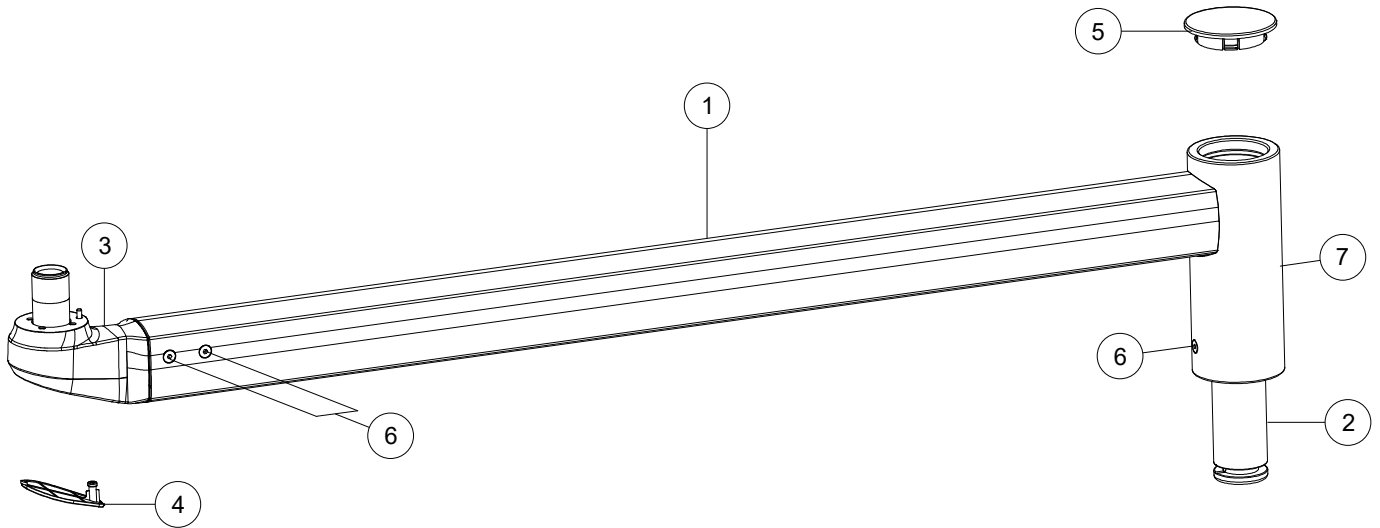

Pos	Artikel	Beschreibung	Pcs
1	SPLDA065	LAMPENARM HINTEN L 600MM UNIT VERSION	1
1	SPLDA066	LAMPENARM HINTEN L 820MM UNIT VERSION	1
1	SPLDA067	LAMPENARM HINTEN L 960MM UNIT VERSION	1
1	SPLDA068	LAMPENARM HINTEN L 600MM DECKEN VERSION	1
1	SPLDA069	LAMPENARM HINTEN L 820MM DECKEN VERSION	1
1	SPLDA070	LAMPENARM HINTEN L 960MM DECKEN VERSION	1
2	SPLDA063	ZAPFEN	1
3	SPLDA061	GELENK FÜR LAMPENARM HINTEN	1
4	SPLDA040	KUNSTSTOFFSET GELENKE	3
5	SPLDA060	ABDECKUNG TERMINAL	3
6	SPLDA062	SCHRAUBENSET FÜR LAMPENARM HINTEN	1
7	SPLDA064	TERMINAL LAMPENARM HINTEN	1
	SPLDA075	ZUBEHÖRSET DECKENVERSION	1