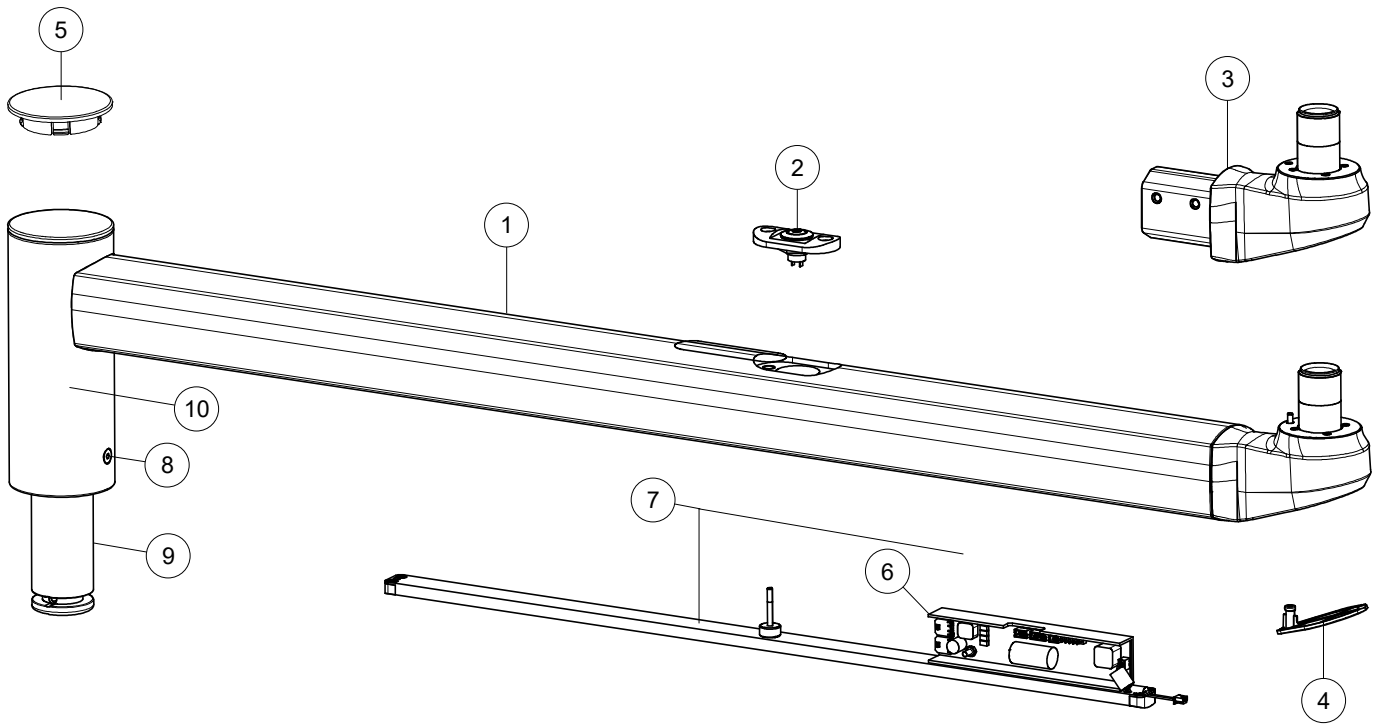

Pos	Artikel	Beschreibung	Pcs
1	SPLDA066	LAMPENARM HITNEN L 820MM UNIT VERSION	1
1	SPLDA067	LAMPENARM HINTEN L 960MM UNIT VERSION	1
1	SPLDA069	LAMPENARM HINTEN L 820MM DECKEN VERSION	1
1	SPLDA070	LAMPENARM HINTEN L 960MM DECKEN VERSION	1
2	SPLDA082	DRUCKKNOPF FÜR THEIA	1
3	SPLDA061	GELENK FÜR LAMPENARM HINTEN	1
4	SPLDA040	KUNSTSTOFFABDECKUNG SET GELENKE	3
5	SPLDA060	ABDECKUNG TERMINAL	3
6	SPLDA081	PLATINE FÜR LED-LEISTE	1
7	SPLDA080	LED-LEISTE KOMPLETT	1
8	SPLDA062	SCHRAUBEN SET FÜR LAMPENARM HINTEN	1
9	SPLDA063	ZAPFEN	1
10	SPLDA064	TERMINAL LAMPENARM HINTEN	1
	SPLDA075	ZUBEHÖRSET DECKENVERSION	1