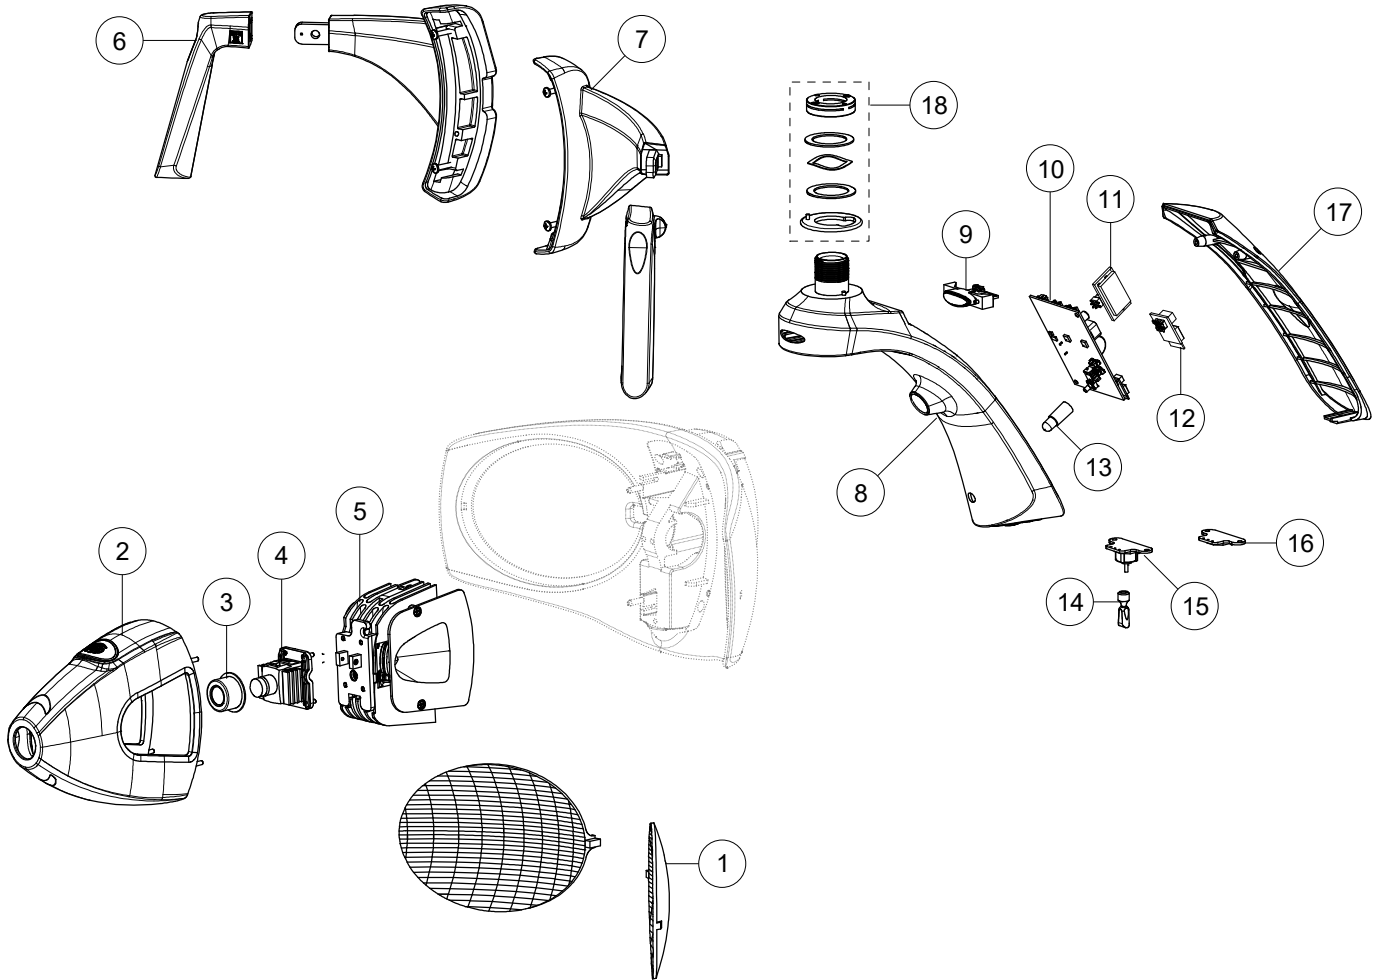

5

EVA CAM KABEL

6

Pos	Artikel	Beschreibung	Pcs
1	SPLDA001	REFLEKTOR	1
2	SPLDA025	ABDECKUNG KAMERA VERSION	1
3	SPLDA028	25MM LINSE	1
3	SPLDA029	16MM LINSE	1
4	SPLDA030	FHD KAMERA	1
4	SPLDA031	4K HDR KAMERA	1
5	SPLDA026	TUNABLE WHITE LED GRUPPE KAMERA VERSION	1
5	SPLDA027	SUNLIGHT LED GRUPPE KAMERA VERSION	1
6	SPLDA010	GRIFFSET	1
7	SPLDA009	GRIFFHALTERSET	1
8	SPLDA007	JOYSTICK SCHALTER	1
9	SPLDA008	SENSOR SCHALTER	1
9	SPLDA012	STATUS INDIKATOR	1
10	SPLDA019	TUNABLE HAUPTPLATINE	1
10	SPLDA020	SUNLIGHT HAUPTPLATINE	1
11	SPLDA017	HOCHFREQUENZPLATINE	1
12	SPLDA018	BLUETOOTH PLATINE	1
13	SPLDA013	TASTE	3
14	SPLDA015	SCHALTERVERLÄNGERUNG	3