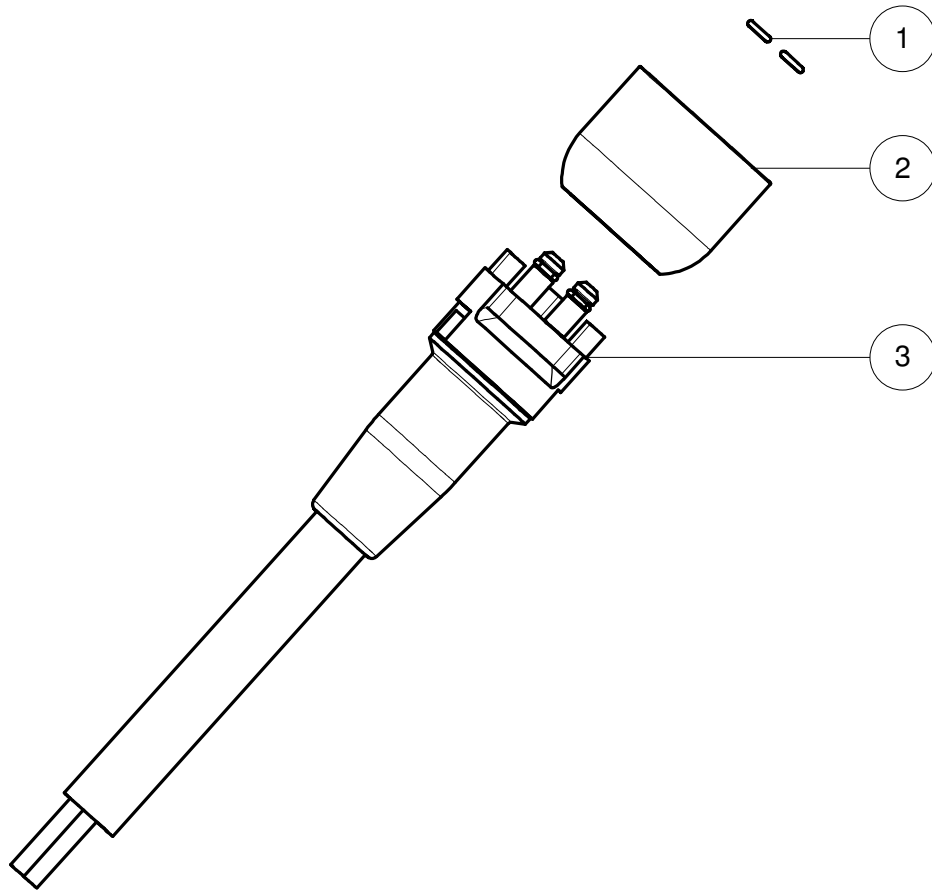

SM3 Version 13

	Seite
Spritze Metall SM3 '13	1
Spritzenschlauch	2

Pos	Artikel	Bezeichnung
1	091601	Spritzenhülse metall grau
2	091215	O-Ring Set 10 Stk.
3	091550	Rückschlagventil
4	091460	Kanüle Edelstahl
5	091607	Druckknopf
6	091901	Hebel für Innenkörper
7	091904	Stift 10 Stk.
8	091911	Ventil 2 Stk.
9	091290-3	Innenkörper 3F
10	091263	O-Ring Set 10 Stk.
11	091291	Innenschlauch Luft und Wasser, transparent
12	091229	Halteklipp Innenkörper
13	091263	O-Ring klein Set 10 Stk.

Pos	Artikel	Bezeichnung
1	091015	O-Ring Set 10 Stk.
2	093548	Metallverschraubung für Spritzenschlauch
3	093550	Spritzenschlauch silikon, glatt, grau, 1,80 cm