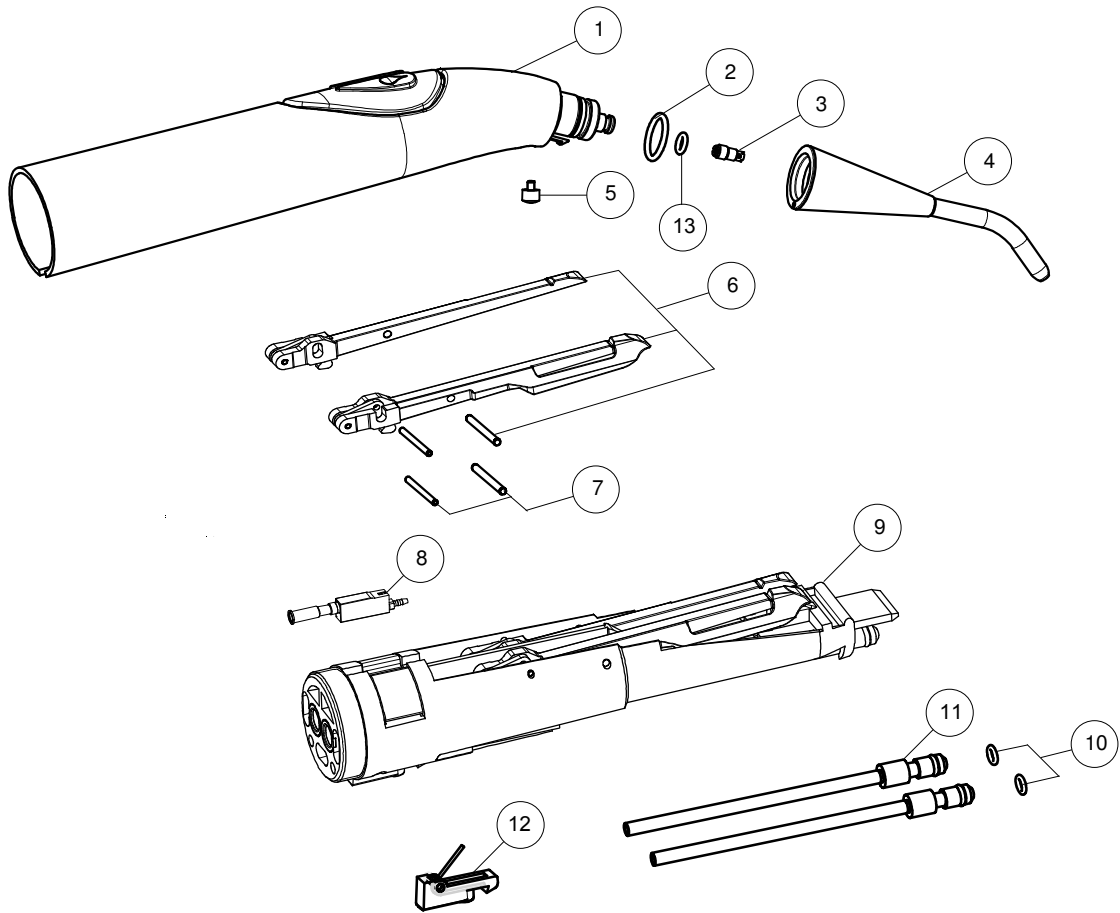

SM3 Version 13

	Seite
Spritze Metall SM3 '13	1
Spritzenschlauch	2

Pos	Artikel	Bezeichnung
1	091601	Spritzenhülse metall grau
2	091215	O-Ring Set 10 Stk.
3	091550	Rückschlagventil
4	091460	Kanüle Edelstahl
5	091607	Druckknopf
6	091901	Hebel für Innenkörper
7	091904	Stift 10 Stk.
8	091911	Ventil 2 Stk.
9	091290-3	Innenkörper 3F
10	091263	O-Ring Set 10 Stk.
11	091291	Innenschlauch Luft und Wasser, transparent
12	091229	Halteklipp Innenkörper
13	091263	O-Ring klein Set 10 Stk.

Pos	Artikel	Bezeichnung
1	091015	O-Ring Set 10 Stk.
2	093548	Metallverschraubung für Spritzenschlauch
3	093550	Spritzenschlauch silikon, glatt, grau, 1,80 cm