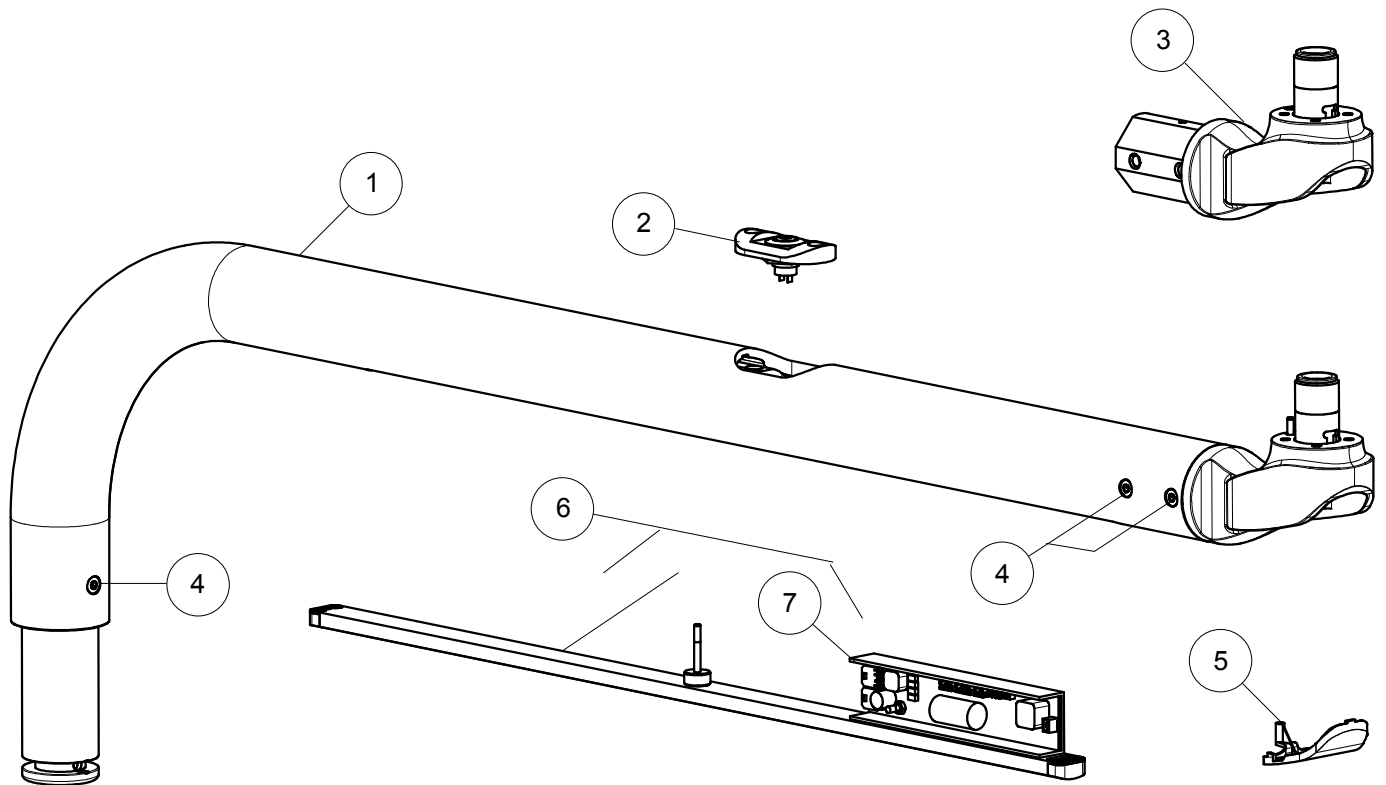

Pos	Artikel	Beschreibung
1	SP510045	Lampenarm vorne L=550
1	SP510050	Lampenarm vorne L=855
2	SP310171	Gelenk
3	SP310172	Gelenk
4	SP310194	Kunststoffabdeckung Set
5	SP310050006	Abdeckung Gelenkarm weiß
6	SP310045	Befestigungsset für Lampenkopf
7	SP310044	Befestigungsset für Lampenarm
	SP510428	Stromkabel Lampenarm hinten
	SP510426	Steuerungskabel Lampenarm vorne

Pos	Artikel	Beschreibung
1	SP510300	Lampenarm hinten Unitversion L=810
1	SP510340	Lampenarm hinten Deckenversion L=810
1	SP510350	Lampenarm hinten Unitversion L=960
1	SP510360	Lampenarm hinten Deckenversion L=960
2	SP510329	Schaltfläche
3	SP310198	Gelenk
4	SP300055	Schraube
5	SP310194	Kunststoffabdeckung Set
6	SP510425	LED Leiste
7	SP510318	Platine für LED Leiste
	SP510323	Stromkabel für Lampenarm vorne
	SP510427	Steuerungskabel Lampenarm hinten