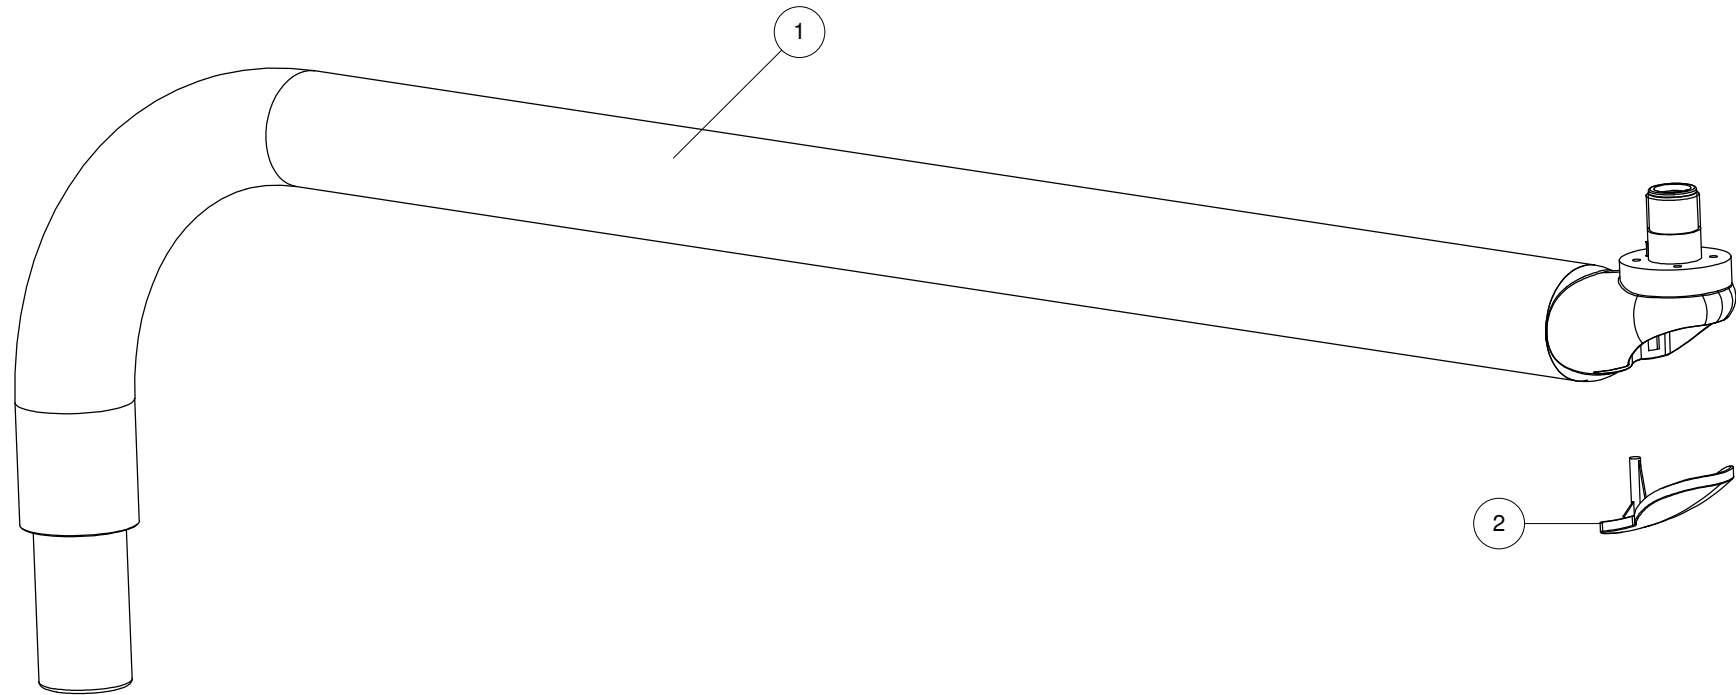

Kabel + Zubehör Seite: 8

Pos	Artikel	Beschreibung
1	-----	-----
2	SP310017	LED Abdeckung grau
3	SP310200	LED Gruppe
4	SP310025	Reflektor
5	SP310352	Griffhalterung Set grau (rechts & links)
5	SP310352006	Griffhalterung Set weiß (rechts & links)
6	SP310370	Griffset grau (rechts & links)
6	SP310370006	Griffset weiß (rechts & links)
7	SP310390	Griffset komplett grau (rechts & links)
7	SP310390006	Griffset komplett weiß (rechts & links)
8	SP310027	Lampenbügel grau
9	SP310036	Kunststoffabdeckung Set grau
10	SP310130	Sensorschalter komplett grau
12	SP310045	Befestigungsset für Lampenkopf

Pos	Artikel	Beschreibung
1	SP310123	Schalterplatine mit Schaltergehäuse grau
2	SP310102	Schalterplatine
3	SP310108	Schalterverlängerung
4	SP310125	Schalter komplett grau

Pos	Artikel	Beschreibung
2	SP310036	Kunststoffabdeckung Set grau
1	SP310451	Lampenarm vorne Unitversion mit Transformator L=550
1	SP310453	Lampenarm vorne Unitversion mit Transformator L=855
1	SP310450	Lampenarm vorne Unitversion ohne Transformator L=550
1	SP311450	Lampenarm vorne Deckenversion ohne Transformator L=550
1	SP310452	Lampenarm vorne Unitversion ohne Transformator L=855
1	SP311452	Lampenarm vorne Deckenversion ohne Transformator L=855

Pos	Artikel	Beschreibung
2	SP310036	Kunststoffabdeckung Set grau
3	SP306155	Transformator Abdeckung grau (rechts & links)
4	SP310405	Transformator 230V
1	SP310406	Sicherung
1	SP310157	Lampenarm hinten Unitversion mit Transformator L=810
1	SP311401	Lampenarm hinten Deckenversion mit Transformator L=810
1	SP310411	Lampenarm hinten Unitversion mit Transformator L=960
1	SP311411	Lampenarm hinten Deckenversion mit Transformator L=960

Pos	Artikel	Beschreibung
2	SP310036	Kunststoffabdeckung Set grau
1	SP310150	Lampenarm hinten Unitversion ohne Transformator L=810
1	SP311150	Lampenarm hinten Deckenversion ohne Transformator L=810
1	SP310155	Lampenarm hinten Unitversion ohne Transformator L=960
1	SP311155	Lampenarm hinten Deckenversion ohne Transformator L=960