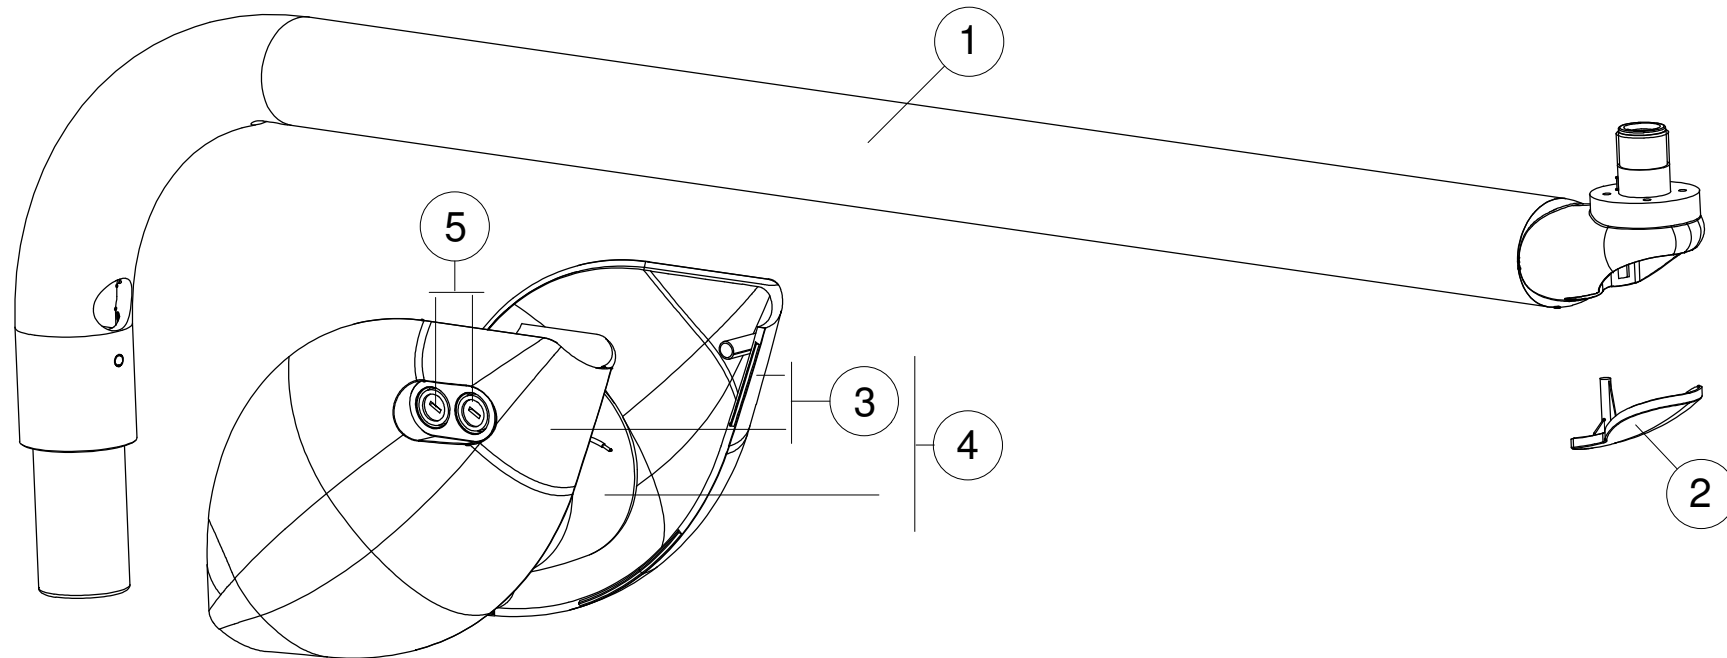

Kabel + Zubehör Seite: 8

Pos	Artikel	Beschreibung
1	-----	-----
2	SP310017	LED Abdeckung grau
3	SP310200	LED Gruppe
4	SP310025	Reflektor
5	SP310352	Griffhalterung Set grau (rechts & links)
5	SP310352006	Griffhalterung Set weiß (rechts & links)
6	SP310370	Griffset grau (rechts & links)
6	SP310370006	Griffset weiß (rechts & links)
7	SP310390	Griffset komplett grau (rechts & links)
7	SP310390006	Griffset komplett weiß (rechts & links)
8	SP310027	Lampenbügel grau
9	SP310036	Kunststoffabdeckung Set grau
10	SP310130	Sensorschalter komplett grau
12	SP310045	Befestigungsset für Lampenkopf

Pos	Artikel	Beschreibung
1	SP310123	Schalterplatine mit Schaltergehäuse grau
2	SP310102	Schalterplatine
3	SP310108	Schalterverlängerung
4	SP310125	Schalter komplett grau

Pos	Artikel	Beschreibung
2	SP310036	Kunststoffabdeckung Set grau
1	SP310451	Lampenarm vorne Unitversion mit Transformator L=550
1	SP310453	Lampenarm vorne Unitversion mit Transformator L=855
1	SP310450	Lampenarm vorne Unitversion ohne Transformator L=550
1	SP311450	Lampenarm vorne Deckenversion ohne Transformator L=550
1	SP310452	Lampenarm vorne Unitversion ohne Transformator L=855
1	SP311452	Lampenarm vorne Deckenversion ohne Transformator L=855

Pos	Artikel	Beschreibung
2	SP310036	Kunststoffabdeckung Set grau
3	SP306155	Transformator Abdeckung grau (rechts & links)
4	SP310405	Transformator 230V
1	SP310406	Sicherung
1	SP310157	Lampenarm hinten Unitversion mit Transformator L=810
1	SP311401	Lampenarm hinten Deckenversion mit Transformator L=810
1	SP310411	Lampenarm hinten Unitversion mit Transformator L=960
1	SP311411	Lampenarm hinten Deckenversion mit Transformator L=960

Pos	Artikel	Beschreibung
2	SP310036	Kunststoffabdeckung Set grau
1	SP310150	Lampenarm hinten Unitversion ohne Transformator L=810
1	SP311150	Lampenarm hinten Deckenversion ohne Transformator L=810
1	SP310155	Lampenarm hinten Unitversion ohne Transformator L=960
1	SP311155	Lampenarm hinten Deckenversion ohne Transformator L=960