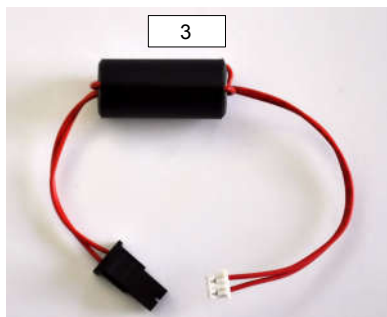

Pos	Artikel	Beschreibung
1	SP310095	Kabel von der LED Einheit zur Platine
2	SP310104	Signal
3	SP310138	Kabel von der Platine zum Stromkabel
4	SP310139	Kabel von der Platine zur LED Einheit
5	SP310413	Stromkabel für Version mit Transformator für Lampenarm L=960
5	SP310075	Stromkabel für Unitversion ohne Transformator
5	SP311075	Stromkabel für Deckenversion ohne Transformator
6	SP310146	Steuerungskabel

Pos	Artikel	Beschreibung
	310215	Polyblock
	310374	Blue Ban
	310205	Perflex Reinigungsspray für Reflektoren und Frontabdeckungen
	T408069	Spezialschlüssel zum justieren der Federspannung