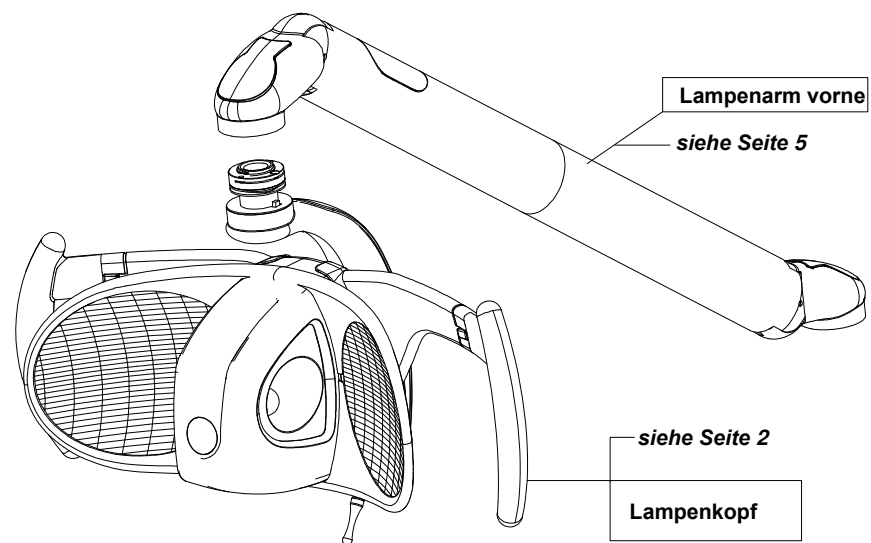

Kabel + Zubehör Seite: 8

Pos	Artikel	Beschreibung
1	-----	-----
2	SP310017	LED Abdeckung grau
3	SP310200	LED Gruppe
4	SP310025	Reflektor
5	SP310352	Griffhalterung Set grau (rechts & links)
5	SP310352006	Griffhalterung Set weiß (rechts & links)
6	SP310370	Griffset grau (rechts & links)
6	SP310370006	Griffset weiß (rechts & links)
7	SP310390	Griffset komplett grau (rechts & links)
7	SP310390006	Griffset komplett weiß (rechts & links)
8	SP310027	Lampenbügel grau
9	SP310036	Kunststoffabdeckung Set grau
10	SP310130	Sensorschalter komplett grau
12	SP310045	Befestigungsset für Lampenkopf

Pos	Artikel	Beschreibung
1	SP310123	Schalterplatine mit Schaltergehäuse grau
2	SP310102	Schalterplatine
3	SP310108	Schalterverlängerung
4	SP310125	Schalter komplett grau

Pos	Artikel	Beschreibung
2	SP310036	Kunststoffabdeckung Set grau
1	SP310451	Lampenarm vorne Unitversion mit Transformator L=550
1	SP310453	Lampenarm vorne Unitversion mit Transformator L=855
1	SP310450	Lampenarm vorne Unitversion ohne Transformator L=550
1	SP311450	Lampenarm vorne Deckenversion ohne Transformator L=550
1	SP310452	Lampenarm vorne Unitversion ohne Transformator L=855
1	SP311452	Lampenarm vorne Deckenversion ohne Transformator L=855

Pos	Artikel	Beschreibung
2	SP310036	Kunststoffabdeckung Set grau
3	SP306155	Transformator Abdeckung grau (rechts & links)
4	SP310405	Transformator 230V
1	SP310406	Sicherung
1	SP310157	Lampenarm hinten Unitversion mit Transformator L=810
1	SP311401	Lampenarm hinten Deckenversion mit Transformator L=810
1	SP310411	Lampenarm hinten Unitversion mit Transformator L=960
1	SP311411	Lampenarm hinten Deckenversion mit Transformator L=960

Pos	Artikel	Beschreibung
2	SP310036	Kunststoffabdeckung Set grau
1	SP310150	Lampenarm hinten Unitversion ohne Transformator L=810
1	SP311150	Lampenarm hinten Deckenversion ohne Transformator L=810
1	SP310155	Lampenarm hinten Unitversion ohne Transformator L=960
1	SP311155	Lampenarm hinten Deckenversion ohne Transformator L=960