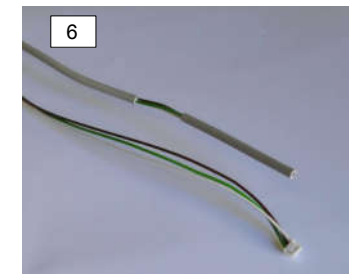

Pos	Artikel	Beschreibung
1	SP310095	Kabel von der LED Einheit zur Platine
2	SP310104	Signal
3	SP310138	Kabel von der Platine zum Stromkabel
4	SP310139	Kabel von der Platine zur LED Einheit
5	SP310413	Stromkabel für Version mit Transformator für Lampenarm L=960
5	SP310075	Stromkabel für Unitversion ohne Transformator
5	SP311075	Stromkabel für Deckenversion ohne Transformator
6	SP310146	Steuerungskabel

Pos	Artikel	Beschreibung
	310215	Polyblock
	310374	Blue Ban
	310205	Perflex Reinigungsspray für Reflektoren und Frontabdeckungen
	T408069	Spezialschlüssel zum justieren der Federspannung