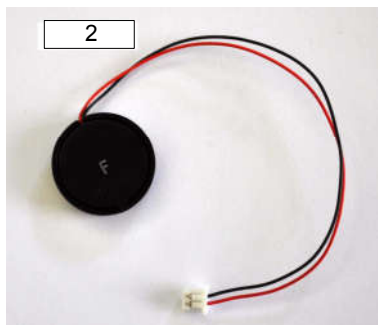

Pos	Artikel	Beschreibung
1	SP310095	Kabel von der LED Einheit zur Platine
2	SP310104	Signal
3	SP310138	Kabel von der Platine zum Stromkabel
4	SP310139	Kabel von der Platine zur LED Einheit
5	SP310413	Stromkabel für Version mit Transformator für Lampenarm L=960
5	SP310075	Stromkabel für Unitversion ohne Transformator
5	SP311075	Stromkabel für Deckenversion ohne Transformator
6	SP310146	Steuerungskabel

Pos	Artikel	Beschreibung
	310215	Polyblock
	310374	Blue Ban
	310205	Perflex Reinigungsspray für Reflektoren und Frontabdeckungen
	T408069	Spezialschlüssel zum justieren der Federspannung