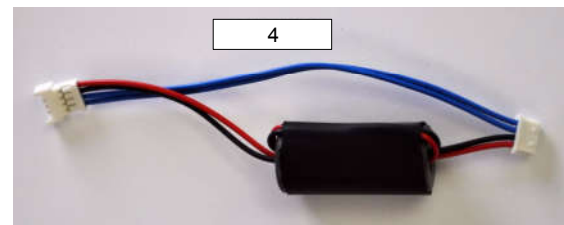

Pos	Artikel	Beschreibung
1	SP310095	Kabel von der LED Einheit zur Platine
2	SP310104	Signal
3	SP310138	Kabel von der Platine zum Stromkabel
4	SP310139	Kabel von der Platine zur LED Einheit
5	SP310413	Stromkabel für Version mit Transformator für Lampenarm L=960
5	SP310075	Stromkabel für Unitversion ohne Transformator
5	SP311075	Stromkabel für Deckenversion ohne Transformator
6	SP310146	Steuerungskabel

Pos	Artikel	Beschreibung
	310215	Polyblock
	310374	Blue Ban
	310205	Perflex Reinigungsspray für Reflektoren und Frontabdeckungen
	T408069	Spezialschlüssel zum justieren der Federspannung