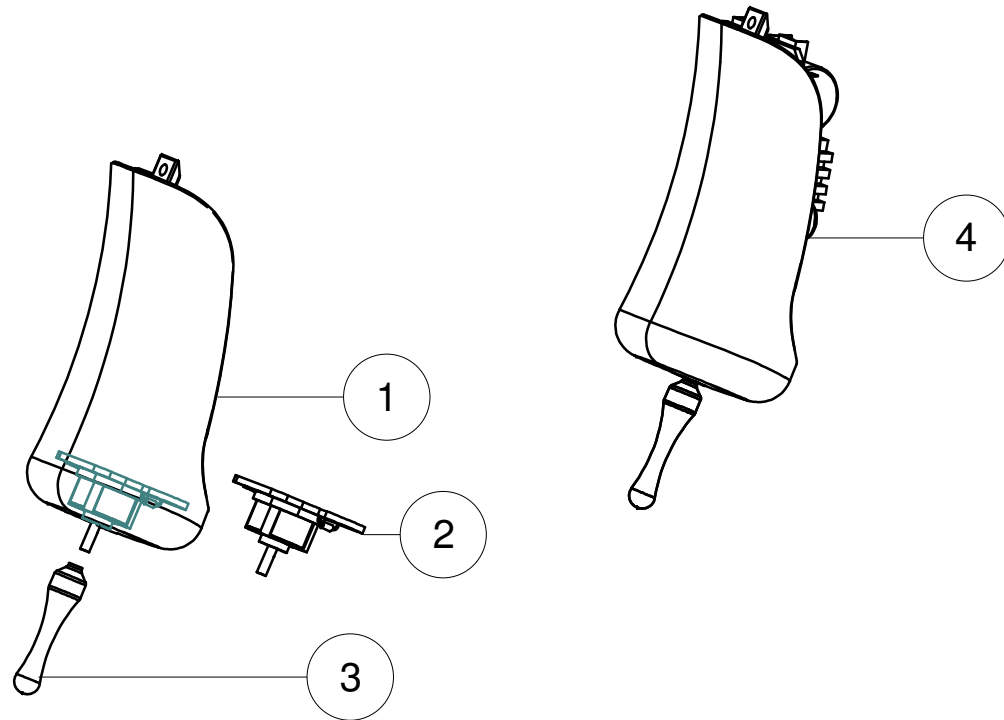

Kabel + Zubehör Seite: 8

Pos	Artikel	Beschreibung
1	-----	-----
2	SP310017	LED Abdeckung grau
3	SP310200	LED Gruppe
4	SP310025	Reflektor
5	SP310352	Griffhalterung Set grau (rechts & links)
5	SP310352006	Griffhalterung Set weiß (rechts & links)
6	SP310370	Griffset grau (rechts & links)
6	SP310370006	Griffset weiß (rechts & links)
7	SP310390	Griffset komplett grau (rechts & links)
7	SP310390006	Griffset komplett weiß (rechts & links)
8	SP310027	Lampenbügel grau
9	SP310036	Kunststoffabdeckung Set grau
10	SP310130	Sensorschalter komplett grau
12	SP310045	Befestigungsset für Lampenkopf

Pos	Artikel	Beschreibung
1	SP310123	Schalterplatine mit Schaltergehäuse grau
2	SP310102	Schalterplatine
3	SP310108	Schalterverlängerung
4	SP310125	Schalter komplett grau

Pos	Artikel	Beschreibung
2	SP310036	Kunststoffabdeckung Set grau
1	SP310451	Lampenarm vorne Unitversion mit Transformator L=550
1	SP310453	Lampenarm vorne Unitversion mit Transformator L=855
1	SP310450	Lampenarm vorne Unitversion ohne Transformator L=550
1	SP311450	Lampenarm vorne Deckenversion ohne Transformator L=550
1	SP310452	Lampenarm vorne Unitversion ohne Transformator L=855
1	SP311452	Lampenarm vorne Deckenversion ohne Transformator L=855

Pos	Artikel	Beschreibung
2	SP310036	Kunststoffabdeckung Set grau
3	SP306155	Transformator Abdeckung grau (rechts & links)
4	SP310405	Transformator 230V
1	SP310406	Sicherung
1	SP310157	Lampenarm hinten Unitversion mit Transformator L=810
1	SP311401	Lampenarm hinten Deckenversion mit Transformator L=810
1	SP310411	Lampenarm hinten Unitversion mit Transformator L=960
1	SP311411	Lampenarm hinten Deckenversion mit Transformator L=960