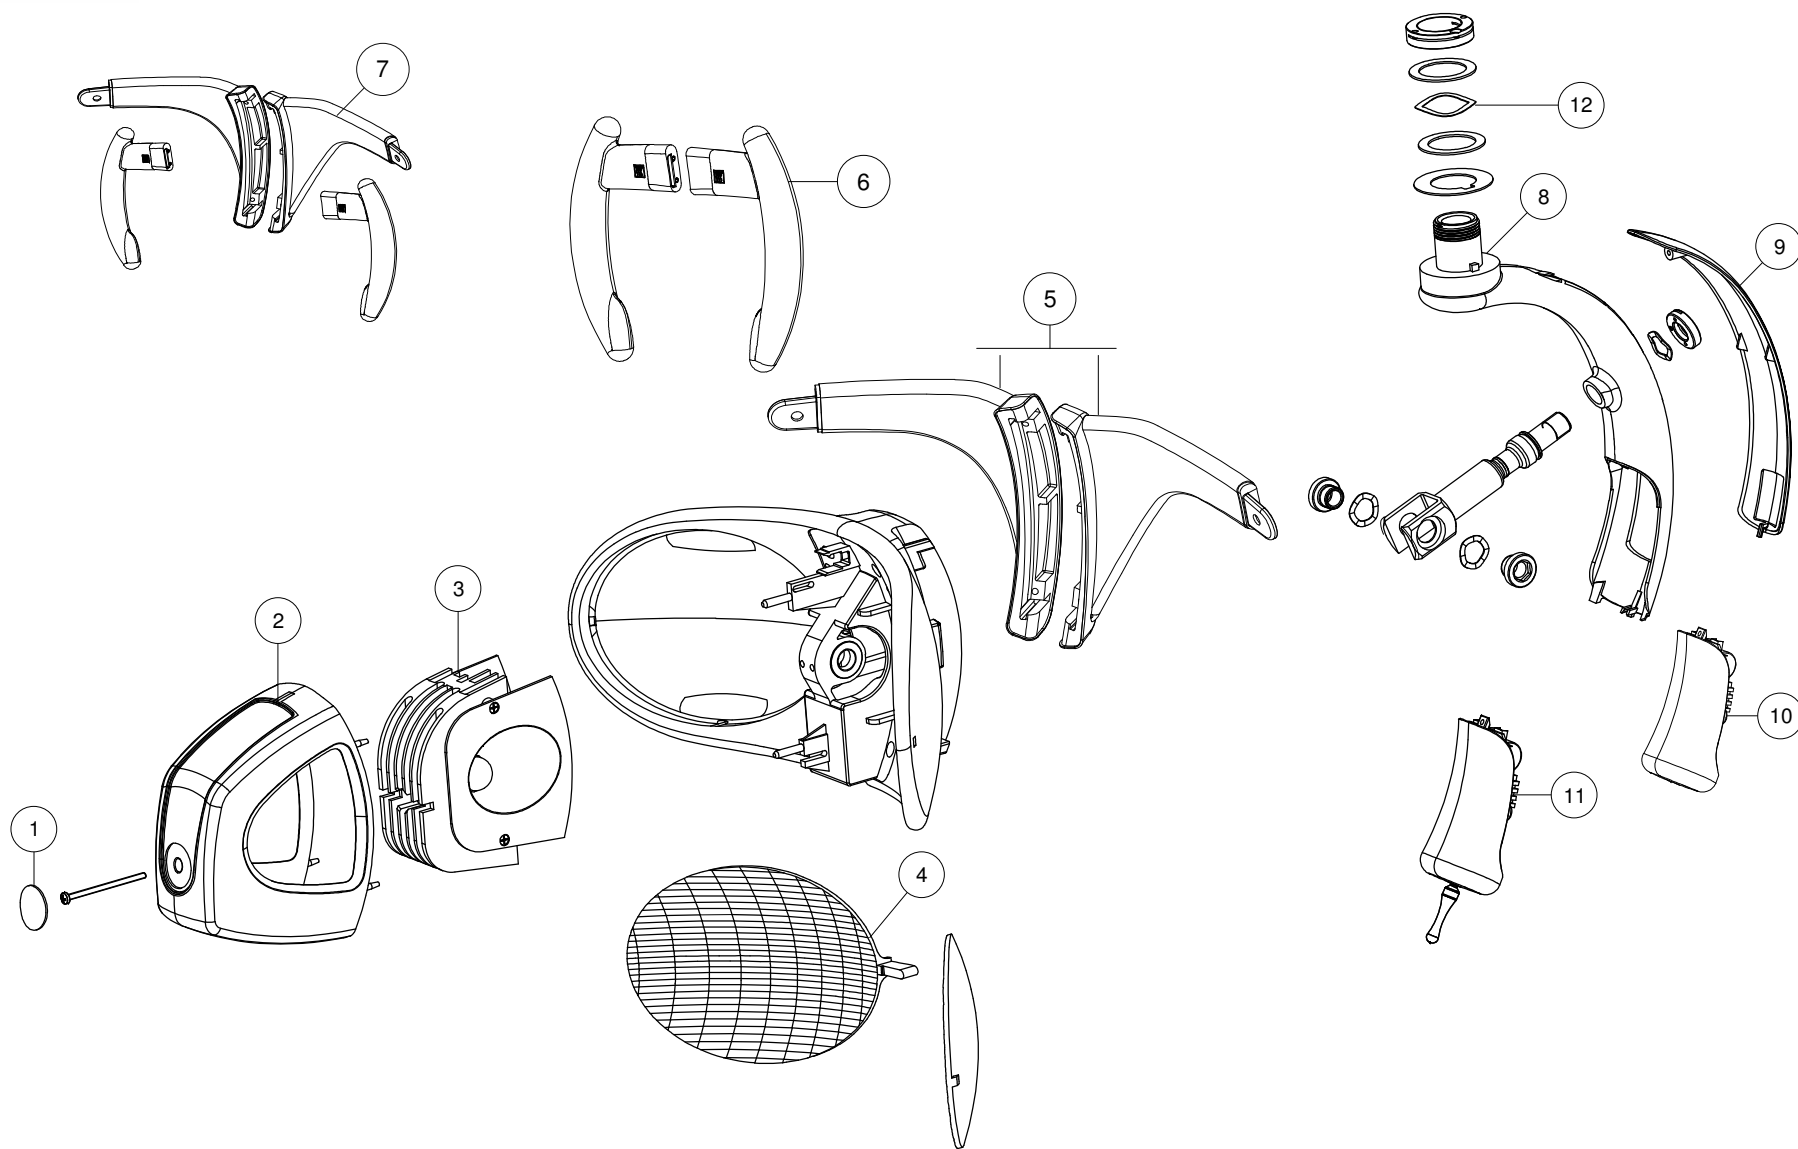

Kabel + Zubehör Seite: 8

Pos	Artikel	Beschreibung
1	-----	-----
2	SP310017	LED Abdeckung grau
3	SP310200	LED Gruppe
4	SP310025	Reflektor
5	SP310352	Griffhalterung Set grau (rechts & links)
5	SP310352006	Griffhalterung Set weiß (rechts & links)
6	SP310370	Griffset grau (rechts & links)
6	SP310370006	Griffset weiß (rechts & links)
7	SP310390	Griffset komplett grau (rechts & links)
7	SP310390006	Griffset komplett weiß (rechts & links)
8	SP310027	Lampenbügel grau
9	SP310036	Kunststoffabdeckung Set grau
10	SP310130	Sensorschalter komplett grau
12	SP310045	Befestigungsset für Lampenkopf

Pos	Artikel	Beschreibung
1	SP310123	Schalterplatine mit Schaltergehäuse grau
2	SP310102	Schalterplatine
3	SP310108	Schalterverlängerung
4	SP310125	Schalter komplett grau

Pos	Artikel	Beschreibung
2	SP310036	Kunststoffabdeckung Set grau
1	SP310451	Lampenarm vorne Unitversion mit Transformator L=550
1	SP310453	Lampenarm vorne Unitversion mit Transformator L=855
1	SP310450	Lampenarm vorne Unitversion ohne Transformator L=550
1	SP311450	Lampenarm vorne Deckenversion ohne Transformator L=550
1	SP310452	Lampenarm vorne Unitversion ohne Transformator L=855
1	SP311452	Lampenarm vorne Deckenversion ohne Transformator L=855

Pos	Artikel	Beschreibung
1	SP310095	Kabel von der LED Einheit zur Platine
2	SP310104	Signal
3	SP310138	Kabel von der Platine zum Stromkabel
4	SP310139	Kabel von der Platine zur LED Einheit
5	SP310413	Stromkabel für Version mit Transformator für Lampenarm L=960
5	SP310075	Stromkabel für Unitversion ohne Transformator
5	SP311075	Stromkabel für Deckenversion ohne Transformator
6	SP310146	Steuerungskabel