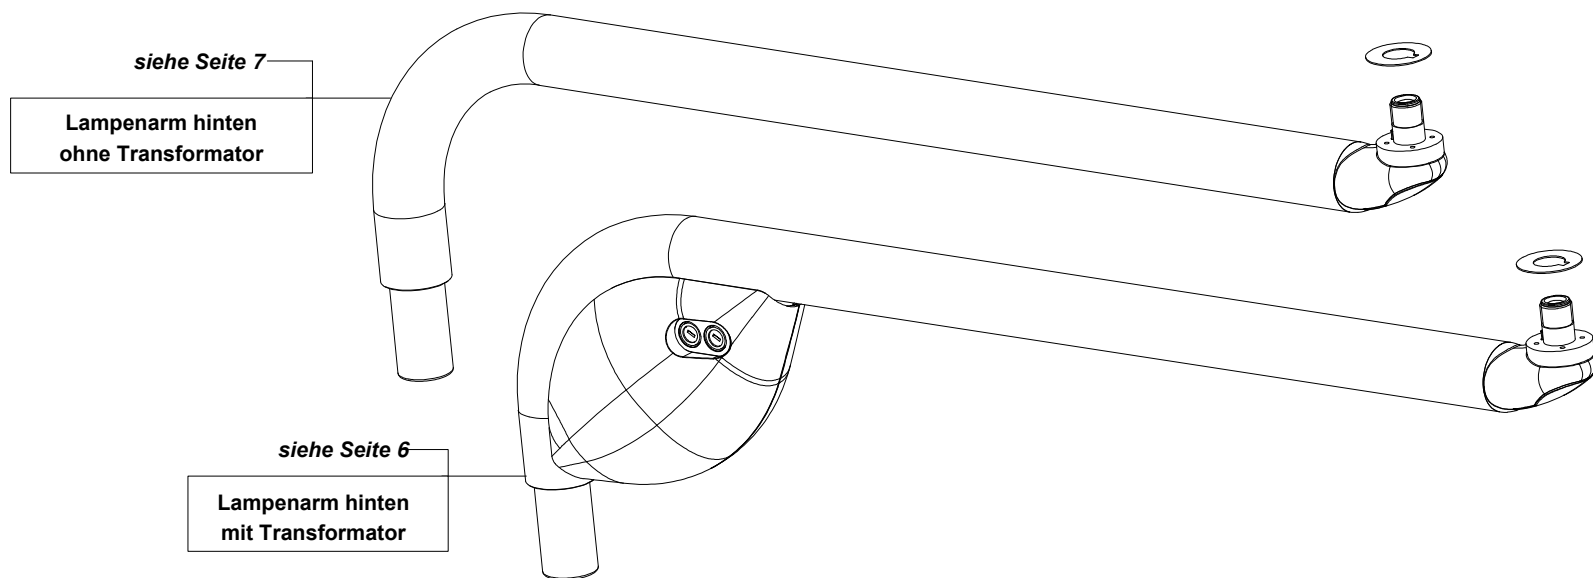

Kabel + Zubehör Seite: 8

Pos	Artikel	Beschreibung
1	-----	-----
2	SP310017	LED Abdeckung grau
3	SP310200	LED Gruppe
4	SP310025	Reflektor
5	SP310352	Griffhalterung Set grau (rechts & links)
5	SP310352006	Griffhalterung Set weiß (rechts & links)
6	SP310370	Griffset grau (rechts & links)
6	SP310370006	Griffset weiß (rechts & links)
7	SP310390	Griffset komplett grau (rechts & links)
7	SP310390006	Griffset komplett weiß (rechts & links)
8	SP310027	Lampenbügel grau
9	SP310036	Kunststoffabdeckung Set grau
10	SP310130	Sensorschalter komplett grau
12	SP310045	Befestigungsset für Lampenkopf

Pos	Artikel	Beschreibung
1	SP310123	Schalterplatine mit Schaltergehäuse grau
2	SP310102	Schalterplatine
3	SP310108	Schalterverlängerung
4	SP310125	Schalter komplett grau

Pos	Artikel	Beschreibung
2	SP310036	Kunststoffabdeckung Set grau
1	SP310451	Lampenarm vorne Unitversion mit Transformator L=550
1	SP310453	Lampenarm vorne Unitversion mit Transformator L=855
1	SP310450	Lampenarm vorne Unitversion ohne Transformator L=550
1	SP311450	Lampenarm vorne Deckenversion ohne Transformator L=550
1	SP310452	Lampenarm vorne Unitversion ohne Transformator L=855
1	SP311452	Lampenarm vorne Deckenversion ohne Transformator L=855

Pos	Artikel	Beschreibung
2	SP310036	Kunststoffabdeckung Set grau
3	SP306155	Transformator Abdeckung grau (rechts & links)
4	SP310405	Transformator 230V
1	SP310406	Sicherung
1	SP310157	Lampenarm hinten Unitversion mit Transformator L=810
1	SP311401	Lampenarm hinten Deckenversion mit Transformator L=810
1	SP310411	Lampenarm hinten Unitversion mit Transformator L=960
1	SP311411	Lampenarm hinten Deckenversion mit Transformator L=960

Pos	Artikel	Beschreibung
2	SP310036	Kunststoffabdeckung Set grau
1	SP310150	Lampenarm hinten Unitversion ohne Transformator L=810
1	SP311150	Lampenarm hinten Deckenversion ohne Transformator L=810
1	SP310155	Lampenarm hinten Unitversion ohne Transformator L=960
1	SP311155	Lampenarm hinten Deckenversion ohne Transformator L=960