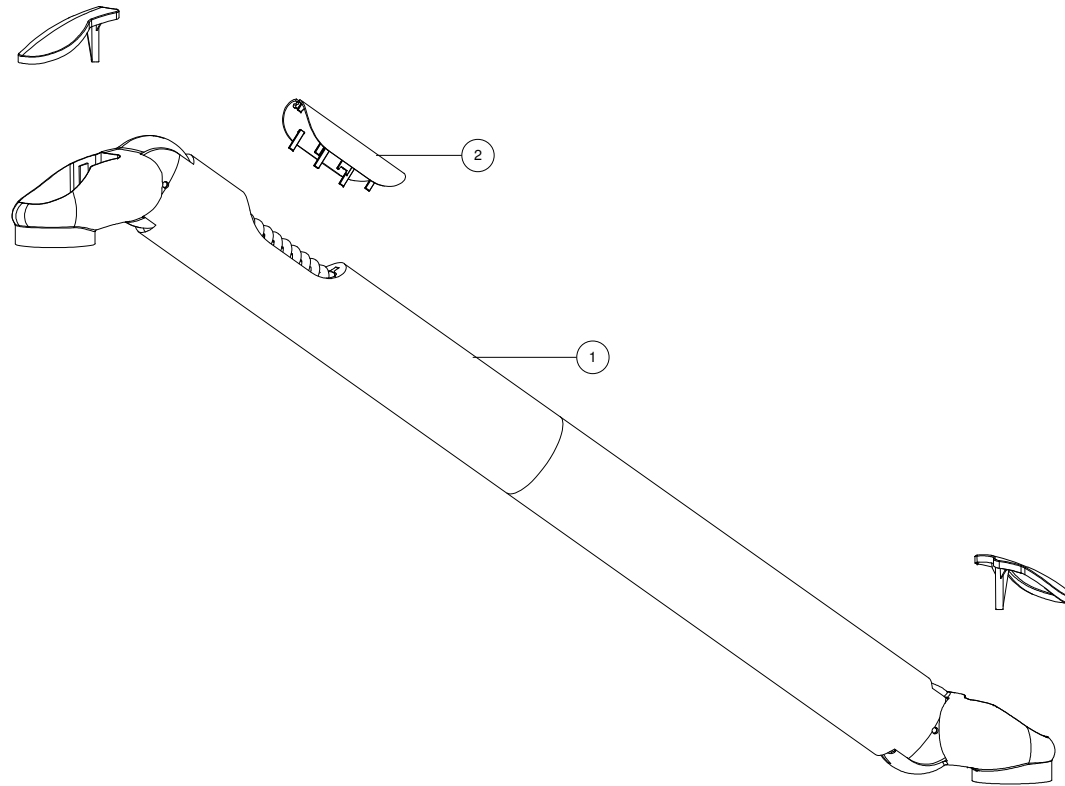

Kabel + Zubehör Seite: 8

Pos	Artikel	Beschreibung
1	-----	-----
2	SP310017	LED Abdeckung grau
3	SP310200	LED Gruppe
4	SP310025	Reflektor
5	SP310352	Griffhalterung Set grau (rechts & links)
5	SP310352006	Griffhalterung Set weiß (rechts & links)
6	SP310370	Griffset grau (rechts & links)
6	SP310370006	Griffset weiß (rechts & links)
7	SP310390	Griffset komplett grau (rechts & links)
7	SP310390006	Griffset komplett weiß (rechts & links)
8	SP310027	Lampenbügel grau
9	SP310036	Kunststoffabdeckung Set grau
10	SP310130	Sensorschalter komplett grau
12	SP310045	Befestigungsset für Lampenkopf

Pos	Artikel	Beschreibung
1	SP310123	Schalterplatine mit Schaltergehäuse grau
2	SP310102	Schalterplatine
3	SP310108	Schalterverlängerung
4	SP310125	Schalter komplett grau

Pos	Artikel	Beschreibung
2	SP310036	Kunststoffabdeckung Set grau
1	SP310451	Lampenarm vorne Unitversion mit Transformator L=550
1	SP310453	Lampenarm vorne Unitversion mit Transformator L=855
1	SP310450	Lampenarm vorne Unitversion ohne Transformator L=550
1	SP311450	Lampenarm vorne Deckenversion ohne Transformator L=550
1	SP310452	Lampenarm vorne Unitversion ohne Transformator L=855
1	SP311452	Lampenarm vorne Deckenversion ohne Transformator L=855

Pos	Artikel	Beschreibung
2	SP310036	Kunststoffabdeckung Set grau
3	SP306155	Transformator Abdeckung grau (rechts & links)
4	SP310405	Transformator 230V
1	SP310406	Sicherung
1	SP310157	Lampenarm hinten Unitversion mit Transformator L=810
1	SP311401	Lampenarm hinten Deckenversion mit Transformator L=810
1	SP310411	Lampenarm hinten Unitversion mit Transformator L=960
1	SP311411	Lampenarm hinten Deckenversion mit Transformator L=960