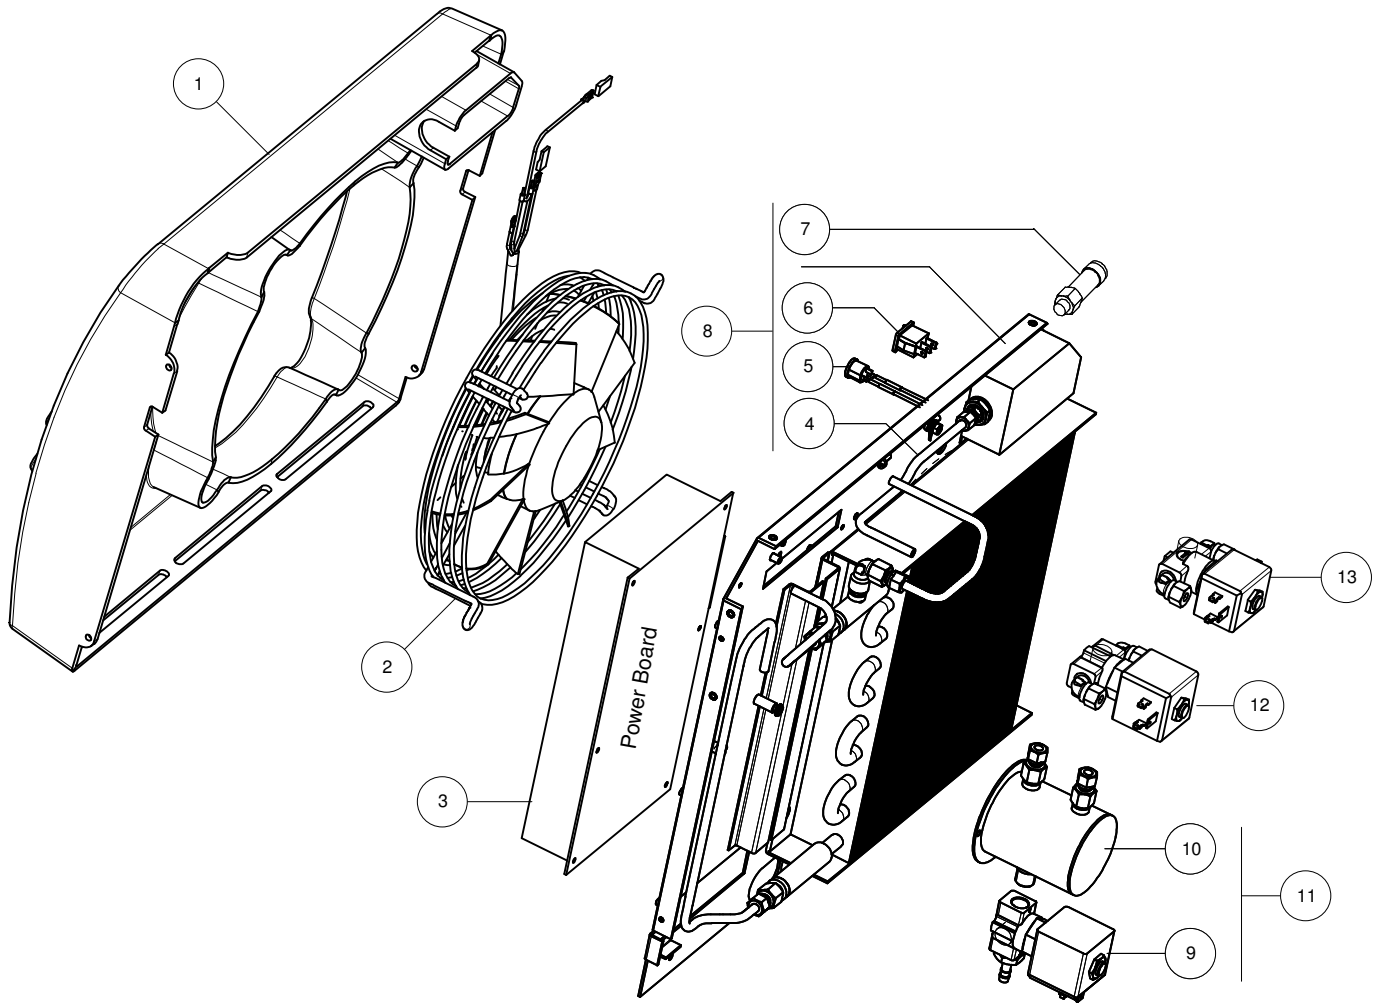

Pos	Artikel	Beschreibung
1	SP742526	Türgriff
2	SP742517	SK07 Logo
3	SP742518	Türverkeidung
4	SP742580	Querträger komplett
5	SP742532	Abdeckung Türronde
6	SP742044	Türronde
7	SP742521	Abdeckung CF Kartenschacht
8	SP742631	Bio X Filter
9	SP742510	Rahmenabdeckung
10	SP002201256	Hauptschalter
11	SP742512020	Folientastatur
12	SP742503	Display

Pos	Artikel	Beschreibung
1	SP742533	Abdeckung hinten
2	SP742018	Ventilator
3	SP742501	Netzplatine
4	SP742542	Verbindungsstück
5	SP742915	Verbinder
6	SP742917	Schalter
7	SP707176	Sicherheitsventil
8	SP742108	Radiator
9	SP742956	Ablassventil unten
10	SP742055	Kondensatbehälter
11	SP742940	Kondensatgruppe
12	SP742954	Ablassventil unten
13	SP742955	Radiatorventil

Artikel	Beschreibung
283780	Thermoappier 5Stk.
742620	Service tools
742867	Memory card
SP742655	Membranset Vakuumpumpe
SP742701	Pipe set
SP742705	Kit for ordinary maintenance