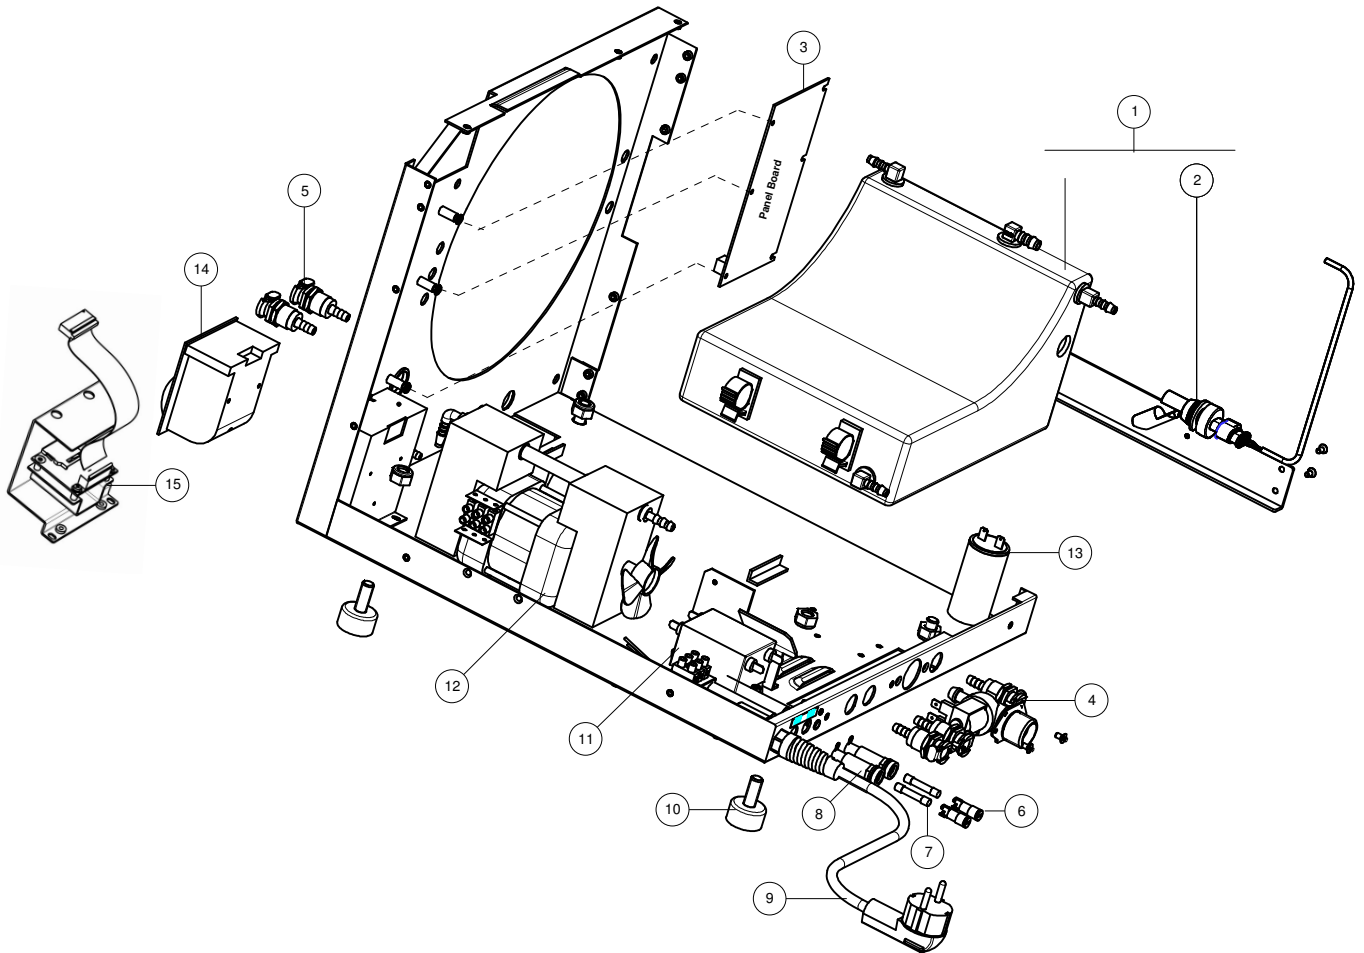

Pos	Artikel	Beschreibung
1	SP742683	Türgriff
2	SP742517	SK07 Logo
3	SP742518	Türverkleidung
4	SP742580	Querträger komplett
5	SP742532	Abdeckung Türrunde
6	SP742044	Türrunde
7	SP742682	Abdeckung SD Kartenschacht
7	SP742684	Abdeckung Drucker
8	SP742631	Bio-X bacteriologic filter
9	SP742681	Rahmenabdeckung
10	SP002201256	Hauptschalter
11	SP742512020	Folientastatur
12	SP742503001	Display ab SN 15 ST 1166

Pos	Artikel	Beschreibung
1	SP742930	Restwassertank
2	SP742911	Schwimmer
3	SP742502001	Frontplatine ab SN 15 ST 7730
4	SP478033	Wasserventil
5	SP742555	Schnellverschluss
6	SP408892	Kappe Sicherungshalter
7	SP707069	Netzsicherung 8A
8	SP742948	Sicherungshalter
9	SP708132	Netzkabel
10	SP004002030	Support
11	SP742548	Entstörungsfilter
12	SP742615	Vakuumpumpe bis SN 17 ST 7658
12	SP742710	Vakuumpumpe ab SN 17 ST 7659
13	SP742664	Anlaufkondensator
14	SP742675	Druckermodul komplett
15	SP742870	SD Kartenmodul komplett

Pos	Artikel	Beschreibung
1	SP742953	Wasserventil
2	SP742952	Vakuumventil
3	SP742951	Bio X Ventil
4	SP707175	Frischwasserfilter
5	SP742925	Frischwassertank
6	SP742911	Schwimmer
7	SP742545	Druckschalter

Pos	Artikel	Beschreibung
1	-----	-----
2	SP742540	Außentemperatursonde
3	SP742530	Kammersonde
4	SP742650	Türverriegelung
5	-----	-----
6	SP742103	Fitting
7	SP739213	Verschlusskappe
8	SP739134	Temperaturschutzschalter
9	SP708014	Türdichtung
10	-----	-----
11	SP737053	Sinterfilter
12	SP707183	Mikroschalter