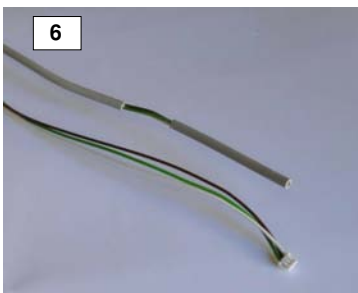

Pos	Artikel	Bezeichnung
1	310095	Kabel von der LED Einheit zur Platine
2	310104	Signalgeber
3	310138	Kabel von der Platine zum Stromkabel
4	310139	Kabel von der Platine zur LED Einheit
5	310413	Stromkabel für Version mit Transformator
5	311075	Stromkabel für Deckenversion ohne Transformator
5	310075	Stromkabel für Unitversion ohne Transformator
6	310146	Steuerungskabel