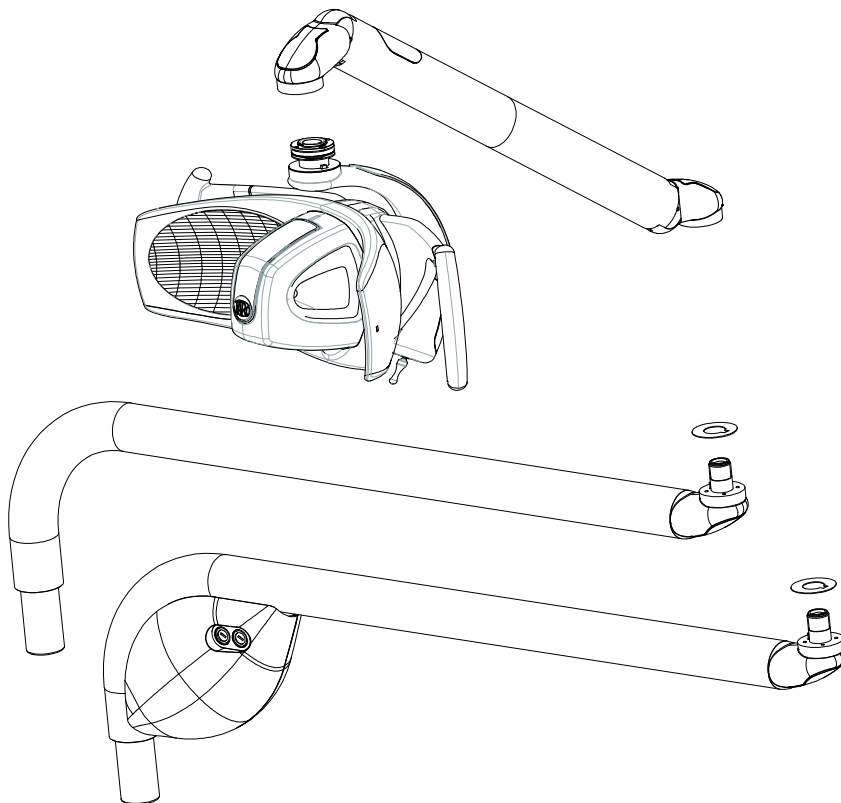

## ALYA LED mit Metallgelenk

	Seite
Lampenkopf	1
Schalter	2
Lampenarm vorne	3
Lampenarm hinten mit Transformator	4
Lampenarm hinten ohne Transformator	5
Kabel	6

Pos	Artikel	Bezeichnung
1	510062	LED Gehäuse + Aufkleber
2	310305	LED Gruppe
3	310025006	Alya Reflektor
4	310370	Griffset grau (rechts + links)
4	310370006	Griffset weiß (rechts + links)
5	310352	Griffhalter Set grau (rechts + links)
5	310352006	Griffhalter Set weiß (rechts + links)
4+5	310390	Griffset komplett grau (rechts + links)
4+5	310390006	Griffset komplett weiß (rechts + links)
7	310360	Sensorschalter grau
7	310360006	Sensorschalter weiß
8	310027006	Lampenbügel weiß
9	310045	Befestigungsset für Lampenkopf
10	310029	Abdeckung für Lampenbügel grau
10	310029006	Abdeckung für Lampenbügel weiß

Pos	Artikel	Bezeichnung
1	510004	Lampenarm vorne L=550, für Version mit Transformator
1	510009	Lampenarm vorne L=855, für Version mit Transformator
1	510003	Lampenarm vorne L=550, für Version ohne Transformator
1	510007	Lampenarm vorne L=855, für Version ohne Transformator
2	310171	Gelenk für Lampenkopf
3	310172	Gelenk für Lampenarm
4	310194	Kunststoffabdeckung Set für Gelenke VE 3 Stk.
5	310050006	Kunststoffabdeckung für Lampenarm
6	310045	Befestigungsset für Lampenkopf
7	310044	Befestigungsset für Lampenarm

Pos	Artikel	Bezeichnung
1	510016	Lampenarm hinten L=810, Unitversion mit Transformator
1	510017	Lampenarm hinten L=960, Unitversion mit Transformator
1	510031	Lampenarm hinten L=810, Deckenversion mit Transformator
1	510032	Lampenarm hinten L=960, Deckenversion mit Transformator
2	310198	Gelenk für Lampenarm hinten
3	310194	Kunststoffabdeckung Set für Gelenke VE 3 Stk.
4	306155	Transformator Abdeckung (rechts + links)
5	310405	Transformator 230 V - einschl. Transformatorabdeckung (rechts + links)
6	310406	Sicherung 4 Stk.
7	300055	Schraube