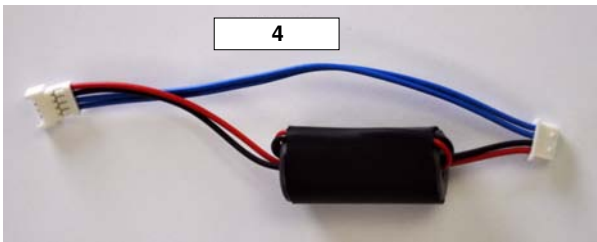

Pos	Artikel	Bezeichnung
1	310095	Kabel von der LED Einheit zur Platine
2	310104	Signalgeber
3	310138	Kabel von der Platine zum Stromkabel
4	310139	Kabel von der Platine zur LED Einheit
5	310413	Stromkabel für Version mit Transformator
5	311075	Stromkabel für Deckenversion ohne Transformator
5	310075	Stromkabel für Unitversion ohne Transformator
6	310146	Steuerungskabel