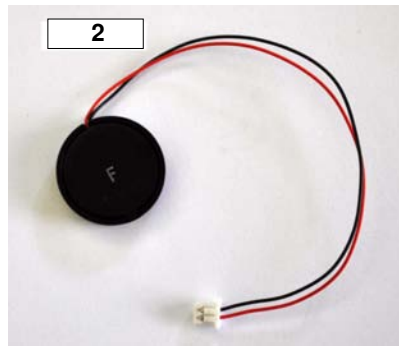

Pos	Artikel	Bezeichnung
1	310095	Kabel von der LED Einheit zur Platine
2	310104	Signalgeber
3	310138	Kabel von der Platine zum Stromkabel
4	310139	Kabel von der Platine zur LED Einheit
5	310413	Stromkabel für Version mit Transformator
5	311075	Stromkabel für Deckenversion ohne Transformator
5	310075	Stromkabel für Unitversion ohne Transformator
6	310146	Steuerungskabel