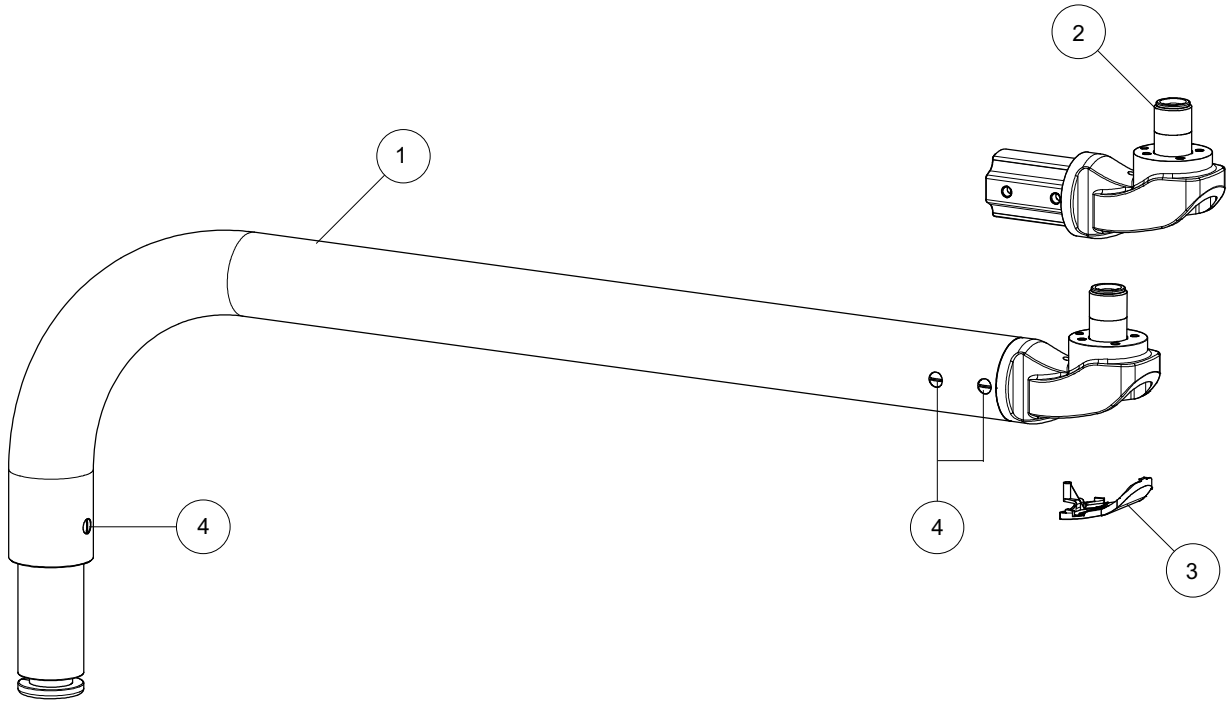

## ALYA LED mit Metallgelenk

	Seite
Lampenkopf	1
Schalter	2
Lampenarm vorne	3
Lampenarm hinten mit Transformator	4
Lampenarm hinten ohne Transformator	5
Kabel	6

Pos	Artikel	Bezeichnung
1	510062	LED Gehäuse + Aufkleber
2	310305	LED Gruppe
3	310025006	Alya Reflektor
4	310370	Griffset grau (rechts + links)
4	310370006	Griffset weiß (rechts + links)
5	310352	Griffhalter Set grau (rechts + links)
5	310352006	Griffhalter Set weiß (rechts + links)
4+5	310390	Griffset komplett grau (rechts + links)
4+5	310390006	Griffset komplett weiß (rechts + links)
7	310360	Sensorschalter grau
7	310360006	Sensorschalter weiß
8	310027006	Lampenbügel weiß
9	310045	Befestigungsset für Lampenkopf
10	310029	Abdeckung für Lampenbügel grau
10	310029006	Abdeckung für Lampenbügel weiß

Pos	Artikel	Bezeichnung
1	510004	Lampenarm vorne L=550, für Version mit Transformator
1	510009	Lampenarm vorne L=855, für Version mit Transformator
1	510003	Lampenarm vorne L=550, für Version ohne Transformator
1	510007	Lampenarm vorne L=855, für Version ohne Transformator
2	310171	Gelenk für Lampenkopf
3	310172	Gelenk für Lampenarm
4	310194	Kunststoffabdeckung Set für Gelenke VE 3 Stk.
5	310050006	Kunststoffabdeckung für Lampenarm
6	310045	Befestigungsset für Lampenkopf
7	310044	Befestigungsset für Lampenarm

Pos	Artikel	Bezeichnung
1	510016	Lampenarm hinten L=810, Unitversion mit Transformator
1	510017	Lampenarm hinten L=960, Unitversion mit Transformator
1	510031	Lampenarm hinten L=810, Deckenversion mit Transformator
1	510032	Lampenarm hinten L=960, Deckenversion mit Transformator
2	310198	Gelenk für Lampenarm hinten
3	310194	Kunststoffabdeckung Set für Gelenke VE 3 Stk.
4	306155	Transformator Abdeckung (rechts + links)
5	310405	Transformator 230 V - einschl. Transformatorabdeckung (rechts + links)
6	310406	Sicherung 4 Stk.
7	300055	Schraube