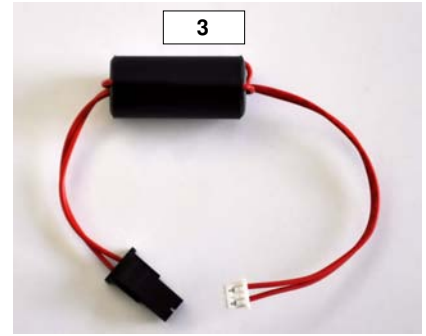

Pos	Artikel	Bezeichnung
1	310095	Kabel von der LED Einheit zur Platine
2	310104	Signalgeber
3	310138	Kabel von der Platine zum Stromkabel
4	310139	Kabel von der Platine zur LED Einheit
5	310413	Stromkabel für Version mit Transformator
5	311075	Stromkabel für Deckenversion ohne Transformator
5	310075	Stromkabel für Unitversion ohne Transformator
6	310146	Steuerungskabel