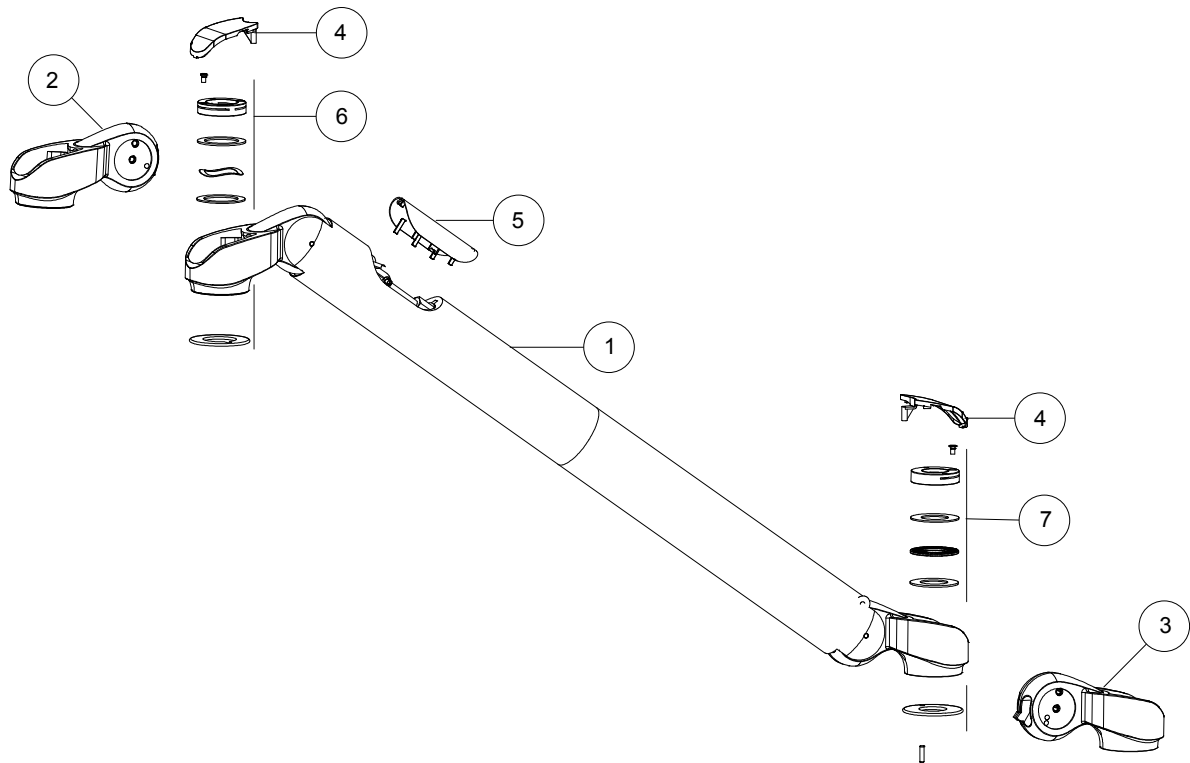

## ALYA LED mit Metallgelenk

	Seite
Lampenkopf	1
Schalter	2
Lampenarm vorne	3
Lampenarm hinten mit Transformator	4
Lampenarm hinten ohne Transformator	5
Kabel	6

Pos	Artikel	Bezeichnung
1	510062	LED Gehäuse + Aufkleber
2	310305	LED Gruppe
3	310025006	Alya Reflektor
4	310370	Griffset grau (rechts + links)
4	310370006	Griffset weiß (rechts + links)
5	310352	Griffhalter Set grau (rechts + links)
5	310352006	Griffhalter Set weiß (rechts + links)
4+5	310390	Griffset komplett grau (rechts + links)
4+5	310390006	Griffset komplett weiß (rechts + links)
7	310360	Sensorschalter grau
7	310360006	Sensorschalter weiß
8	310027006	Lampenbügel weiß
9	310045	Befestigungsset für Lampenkopf
10	310029	Abdeckung für Lampenbügel grau
10	310029006	Abdeckung für Lampenbügel weiß

Pos	Artikel	Bezeichnung
1	510004	Lampenarm vorne L=550, für Version mit Transformator
1	510009	Lampenarm vorne L=855, für Version mit Transformator
1	510003	Lampenarm vorne L=550, für Version ohne Transformator
1	510007	Lampenarm vorne L=855, für Version ohne Transformator
2	310171	Gelenk für Lampenkopf
3	310172	Gelenk für Lampenarm
4	310194	Kunststoffabdeckung Set für Gelenke VE 3 Stk.
5	310050006	Kunststoffabdeckung für Lampenarm
6	310045	Befestigungsset für Lampenkopf
7	310044	Befestigungsset für Lampenarm

Pos	Artikel	Bezeichnung
1	510016	Lampenarm hinten L=810, Unitversion mit Transformator
1	510017	Lampenarm hinten L=960, Unitversion mit Transformator
1	510031	Lampenarm hinten L=810, Deckenversion mit Transformator
1	510032	Lampenarm hinten L=960, Deckenversion mit Transformator
2	310198	Gelenk für Lampenarm hinten
3	310194	Kunststoffabdeckung Set für Gelenke VE 3 Stk.
4	306155	Transformator Abdeckung (rechts + links)
5	310405	Transformator 230 V - einschl. Transformatorabdeckung (rechts + links)
6	310406	Sicherung 4 Stk.
7	300055	Schraube