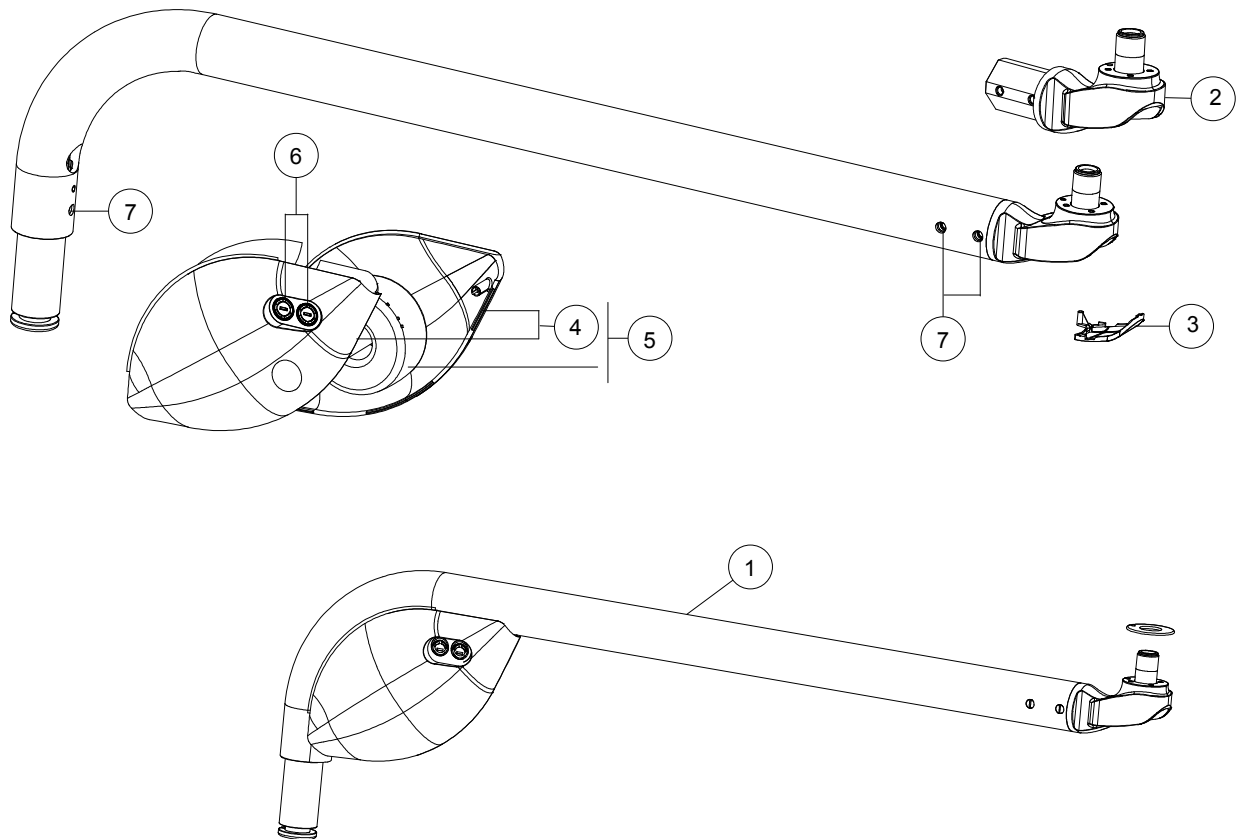

## ALYA LED mit Metallgelenk

	Seite
Lampenkopf	1
Schalter	2
Lampenarm vorne	3
Lampenarm hinten mit Transformator	4
Lampenarm hinten ohne Transformator	5
Kabel	6

Pos	Artikel	Bezeichnung
1	510062	LED Gehäuse + Aufkleber
2	310305	LED Gruppe
3	310025006	Alya Reflektor
4	310370	Griffset grau (rechts + links)
4	310370006	Griffset weiß (rechts + links)
5	310352	Griffhalter Set grau (rechts + links)
5	310352006	Griffhalter Set weiß (rechts + links)
4+5	310390	Griffset komplett grau (rechts + links)
4+5	310390006	Griffset komplett weiß (rechts + links)
7	310360	Sensorschalter grau
7	310360006	Sensorschalter weiß
8	310027006	Lampenbügel weiß
9	310045	Befestigungsset für Lampenkopf
10	310029	Abdeckung für Lampenbügel grau
10	310029006	Abdeckung für Lampenbügel weiß

Pos	Artikel	Bezeichnung
1	510004	Lampenarm vorne L=550, für Version mit Transformator
1	510009	Lampenarm vorne L=855, für Version mit Transformator
1	510003	Lampenarm vorne L=550, für Version ohne Transformator
1	510007	Lampenarm vorne L=855, für Version ohne Transformator
2	310171	Gelenk für Lampenkopf
3	310172	Gelenk für Lampenarm
4	310194	Kunststoffabdeckung Set für Gelenke VE 3 Stk.
5	310050006	Kunststoffabdeckung für Lampenarm
6	310045	Befestigungsset für Lampenkopf
7	310044	Befestigungsset für Lampenarm

Pos	Artikel	Bezeichnung
1	510016	Lampenarm hinten L=810, Unitversion mit Transformator
1	510017	Lampenarm hinten L=960, Unitversion mit Transformator
1	510031	Lampenarm hinten L=810, Deckenversion mit Transformator
1	510032	Lampenarm hinten L=960, Deckenversion mit Transformator
2	310198	Gelenk für Lampenarm hinten
3	310194	Kunststoffabdeckung Set für Gelenke VE 3 Stk.
4	306155	Transformator Abdeckung (rechts + links)
5	310405	Transformator 230 V - einschl. Transformatorabdeckung (rechts + links)
6	310406	Sicherung 4 Stk.
7	300055	Schraube