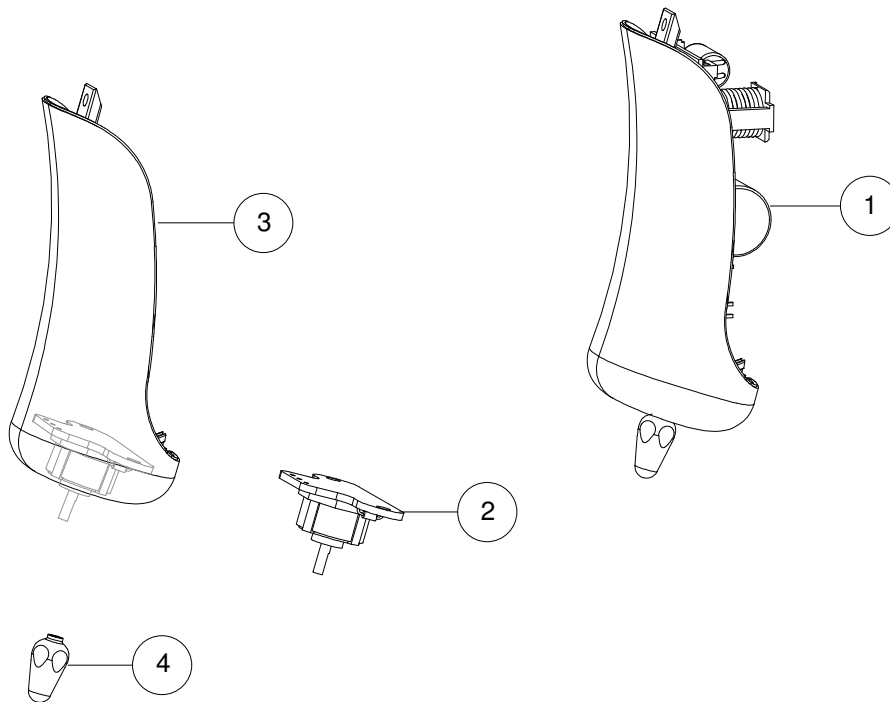

## ALYA LED mit Metallgelenk

	Seite
Lampenkopf	1
Schalter	2
Lampenarm vorne	3
Lampenarm hinten mit Transformator	4
Lampenarm hinten ohne Transformator	5
Kabel	6

Pos	Artikel	Bezeichnung
1	510062	LED Gehäuse + Aufkleber
2	310305	LED Gruppe
3	310025006	Alya Reflektor
4	310370	Griffset grau (rechts + links)
4	310370006	Griffset weiß (rechts + links)
5	310352	Griffhalter Set grau (rechts + links)
5	310352006	Griffhalter Set weiß (rechts + links)
4+5	310390	Griffset komplett grau (rechts + links)
4+5	310390006	Griffset komplett weiß (rechts + links)
7	310360	Sensorschalter grau
7	310360006	Sensorschalter weiß
8	310027006	Lampenbügel weiß
9	310045	Befestigungsset für Lampenkopf
10	310029	Abdeckung für Lampenbügel grau
10	310029006	Abdeckung für Lampenbügel weiß

Pos	Artikel	Bezeichnung
1	510004	Lampenarm vorne L=550, für Version mit Transformator
1	510009	Lampenarm vorne L=855, für Version mit Transformator
1	510003	Lampenarm vorne L=550, für Version ohne Transformator
1	510007	Lampenarm vorne L=855, für Version ohne Transformator
2	310171	Gelenk für Lampenkopf
3	310172	Gelenk für Lampenarm
4	310194	Kunststoffabdeckung Set für Gelenke VE 3 Stk.
5	310050006	Kunststoffabdeckung für Lampenarm
6	310045	Befestigungsset für Lampenkopf
7	310044	Befestigungsset für Lampenarm

Pos	Artikel	Bezeichnung
1	510016	Lampenarm hinten L=810, Unitversion mit Transformator
1	510017	Lampenarm hinten L=960, Unitversion mit Transformator
1	510031	Lampenarm hinten L=810, Deckenversion mit Transformator
1	510032	Lampenarm hinten L=960, Deckenversion mit Transformator
2	310198	Gelenk für Lampenarm hinten
3	310194	Kunststoffabdeckung Set für Gelenke VE 3 Stk.
4	306155	Transformator Abdeckung (rechts + links)
5	310405	Transformator 230 V - einschl. Transformatorabdeckung (rechts + links)
6	310406	Sicherung 4 Stk.
7	300055	Schraube