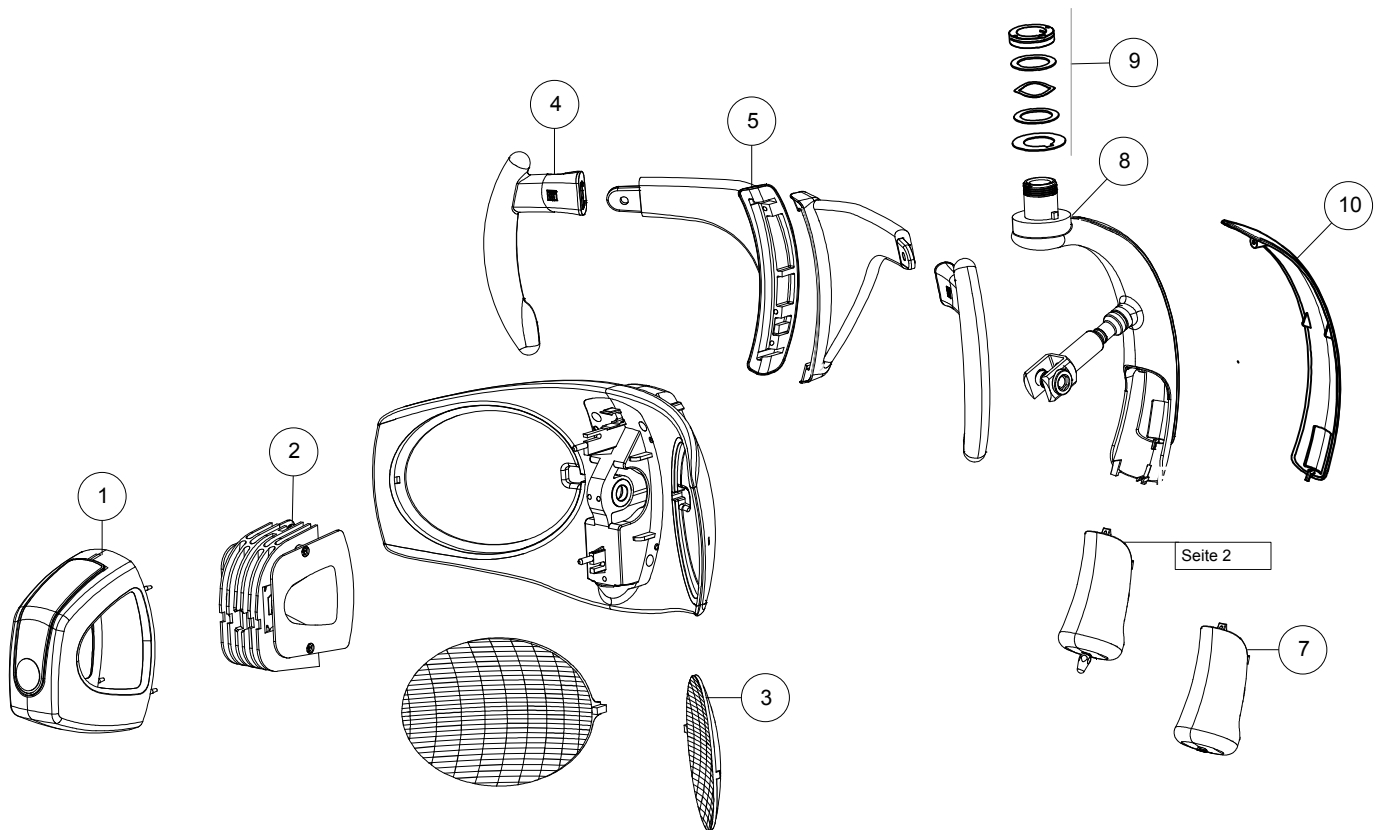

## ALYA LED mit Metallgelenk

	Seite
Lampenkopf	1
Schalter	2
Lampenarm vorne	3
Lampenarm hinten mit Transformator	4
Lampenarm hinten ohne Transformator	5
Kabel	6

Pos	Artikel	Bezeichnung
1	510062	LED Gehäuse + Aufkleber
2	310305	LED Gruppe
3	310025006	Alya Reflektor
4	310370	Griffset grau (rechts + links)
4	310370006	Griffset weiß (rechts + links)
5	310352	Griffhalter Set grau (rechts + links)
5	310352006	Griffhalter Set weiß (rechts + links)
4+5	310390	Griffset komplett grau (rechts + links)
4+5	310390006	Griffset komplett weiß (rechts + links)
7	310360	Sensorschalter grau
7	310360006	Sensorschalter weiß
8	310027006	Lampenbügel weiß
9	310045	Befestigungsset für Lampenkopf
10	310029	Abdeckung für Lampenbügel grau
10	310029006	Abdeckung für Lampenbügel weiß

Pos	Artikel	Bezeichnung
1	510004	Lampenarm vorne L=550, für Version mit Transformator
1	510009	Lampenarm vorne L=855, für Version mit Transformator
1	510003	Lampenarm vorne L=550, für Version ohne Transformator
1	510007	Lampenarm vorne L=855, für Version ohne Transformator
2	310171	Gelenk für Lampenkopf
3	310172	Gelenk für Lampenarm
4	310194	Kunststoffabdeckung Set für Gelenke VE 3 Stk.
5	310050006	Kunststoffabdeckung für Lampenarm
6	310045	Befestigungsset für Lampenkopf
7	310044	Befestigungsset für Lampenarm

Pos	Artikel	Bezeichnung
1	510016	Lampenarm hinten L=810, Unitversion mit Transformator
1	510017	Lampenarm hinten L=960, Unitversion mit Transformator
1	510031	Lampenarm hinten L=810, Deckenversion mit Transformator
1	510032	Lampenarm hinten L=960, Deckenversion mit Transformator
2	310198	Gelenk für Lampenarm hinten
3	310194	Kunststoffabdeckung Set für Gelenke VE 3 Stk.
4	306155	Transformator Abdeckung (rechts + links)
5	310405	Transformator 230 V - einschl. Transformatorabdeckung (rechts + links)
6	310406	Sicherung 4 Stk.
7	300055	Schraube