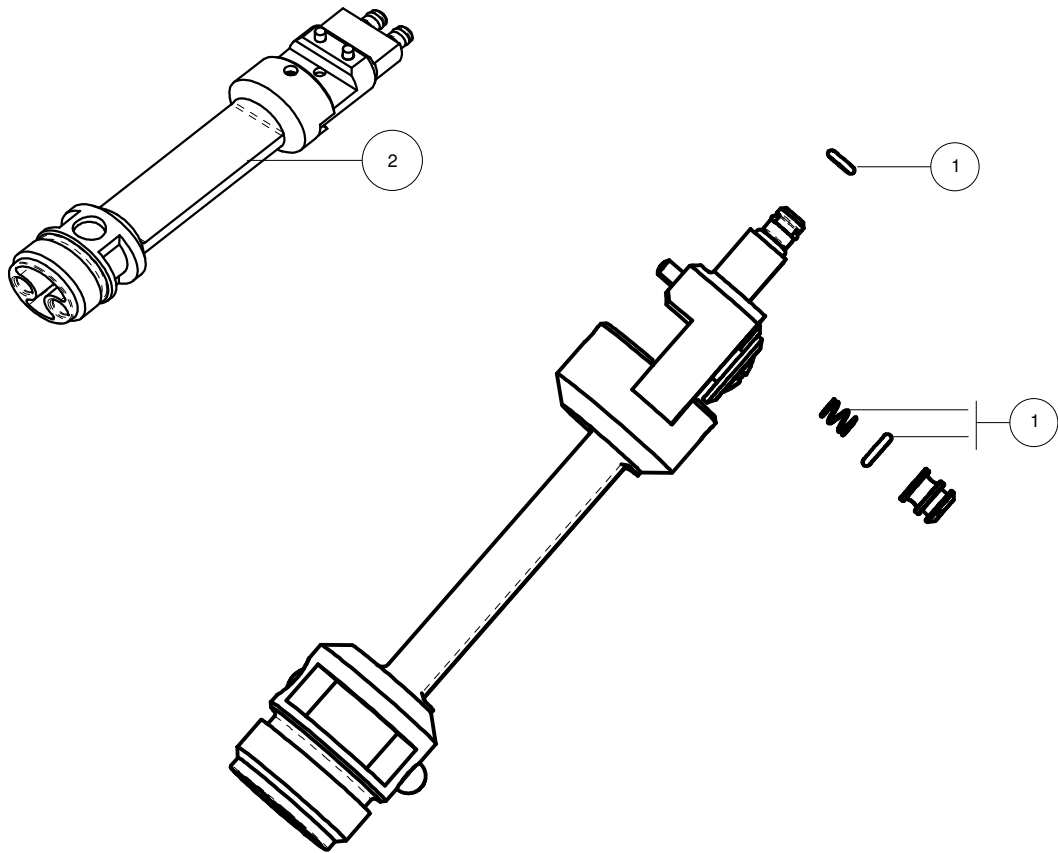

Syr3 Index

	Seite
Spritzenhülse Syr 3	1
Innenkörper	2
Spritzenschlauch	3

Pos	Code	Description
1	SP094052	Set O-Ringe
2	SP094008	Gewinding Version E
2	SP094503	Gewinding Version D
3	SP094010	Spritzenhülse ohne Kanüle Version E
3	SP094501	Spritzenhülse ohne Kanüle Version D
4	SP094013	Rückschlagventil Version E
4	SP094505	Rückschlagventil Version D
5	SP094015	Drucktaste Version E
5	SP094509	Drucktaste Version D

Pos	Code	Description
1	SP094053	Set O-Ringe
2	SP094020	Innenkörper

Pos	Code	Description
1	SP094051	Set O-Ringe
2	094200	Spritzenschlauch Version E
2	094250	Spritzenschlauch Version D
3	SP094203	Schlauchverschraubung