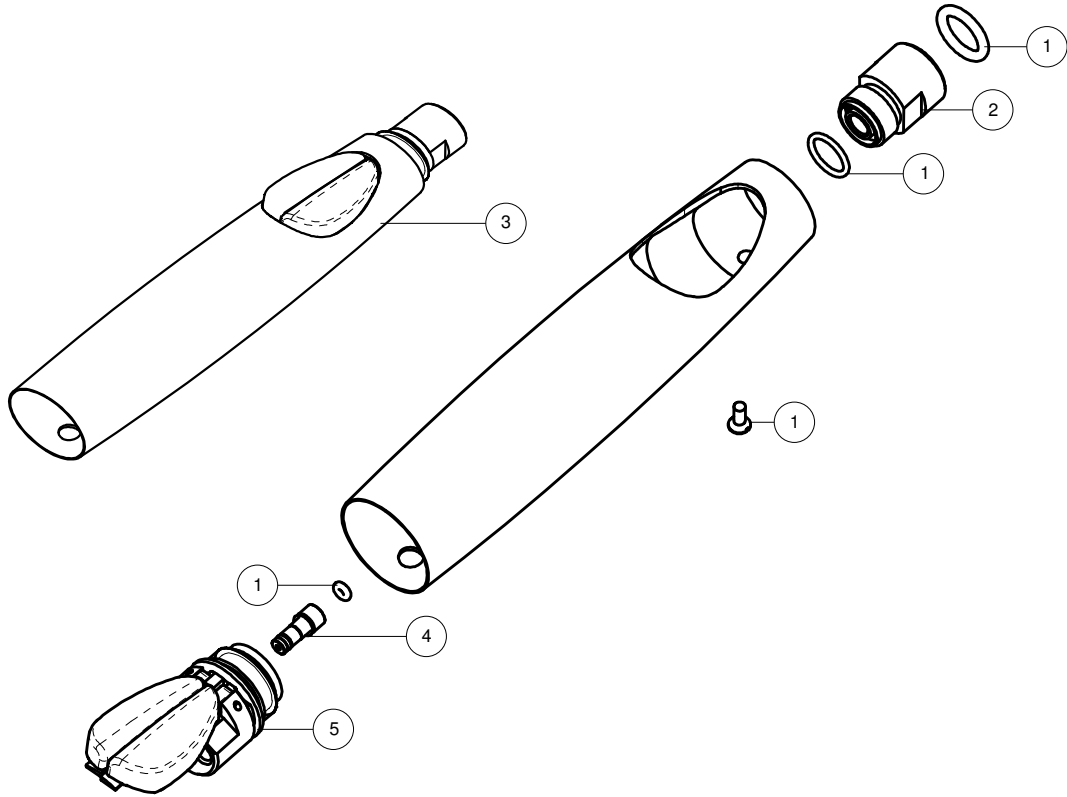

Syr3 Index

	Seite
Spritzenhülse Syr 3	1
Innenkörper	2
Spritzenschlauch	3

Pos	Code	Description
1	SP094052	Set O-Ringe
2	SP094008	Gewinding Version E
2	SP094503	Gewinding Version D
3	SP094010	Spritzenhülse ohne Kanüle Version E
3	SP094501	Spritzenhülse ohne Kanüle Version D
4	SP094013	Rückschlagventil Version E
4	SP094505	Rückschlagventil Version D
5	SP094015	Drucktaste Version E
5	SP094509	Drucktaste Version D

Pos	Code	Description
1	SP094053	Set O-Ringe
2	SP094020	Innenkörper

Pos	Code	Description
1	SP094051	Set O-Ringe
2	094200	Spritzenschlauch Version E
2	094250	Spritzenschlauch Version D
3	SP094203	Schlauchverschraubung