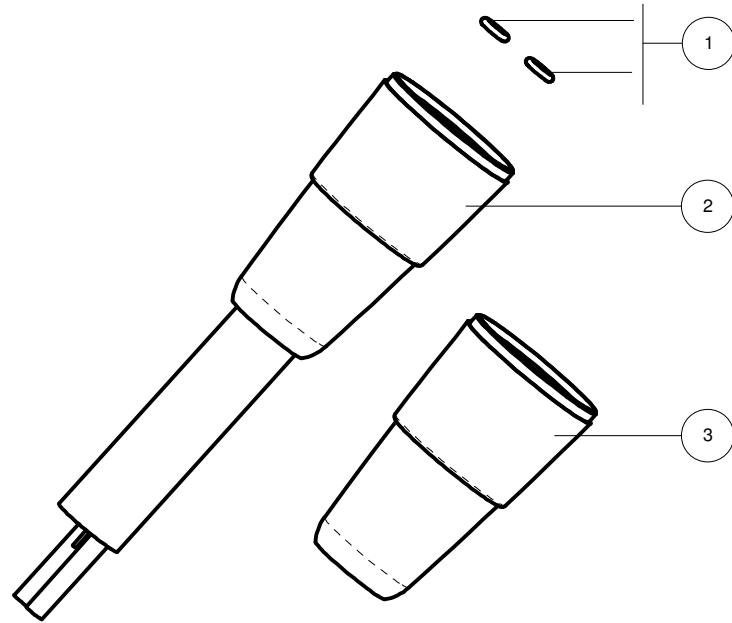

Syr3 Index

	Seite
Spritzenhülse Syr 3	1
Innenkörper	2
Spritzenschlauch	3

Pos	Code	Description
1	SP094052	Set O-Ringe
2	SP094008	Gewinding Version E
2	SP094503	Gewinding Version D
3	SP094010	Spritzenhülse ohne Kanüle Version E
3	SP094501	Spritzenhülse ohne Kanüle Version D
4	SP094013	Rückschlagventil Version E
4	SP094505	Rückschlagventil Version D
5	SP094015	Drucktaste Version E
5	SP094509	Drucktaste Version D

Pos	Code	Description
1	SP094053	Set O-Ringe
2	SP094020	Innenkörper

Pos	Code	Description
1	SP094051	Set O-Ringe
2	094200	Spritzenschlauch Version E
2	094250	Spritzenschlauch Version D
3	SP094203	Schlauchverschraubung