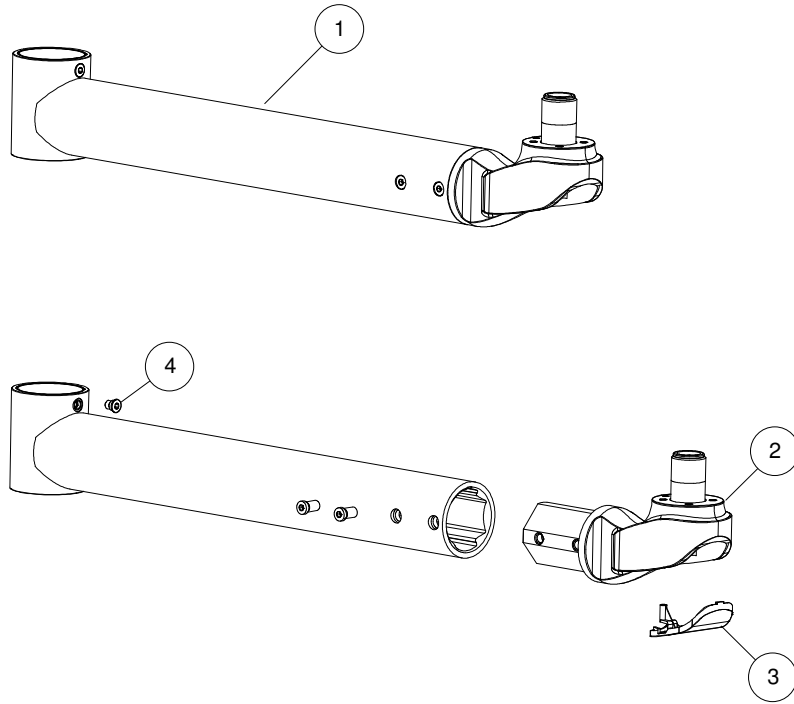

Tray - neue Version

	Seite
Traytablett	1
Trayarm vorne	2
Trayarm hinten	3
Trayarm hinten	4

Pos	Artikel	Bezeichnung
1	SP302224	Traytablett
2	SP302229	Befestigungsset

Pos	Artikel	Bezeichnung
1	SP302209	Trayarm vorne
2	SP310194	Kunststoffabdeckung Set für Traygelenk VE 3 Stk.
3	SP310050	Kunststoffabdeckung für Trayarm
4	SP302636	Stellschraube

Pos	Artikel	Bezeichnung
1	SP510060	Trayarm hinten L=600
1	SP510040	Trayarm hinten L=400
2	SP310198	Traygelenk
3	SP310194	Kunststoffabdeckung Set für Traygelenke VE 3 Stk.
4	SP300084	Zapfen
5	SP300055	Schraube

Pos	Artikel	Bezeichnung
1	SP302241	Trayarm
2	SP310198	Traygelenk
3	SP310194	Kunststoffabdeckung Set für Traygelenke VE 3 Stk.
4	SP302531	Schraube