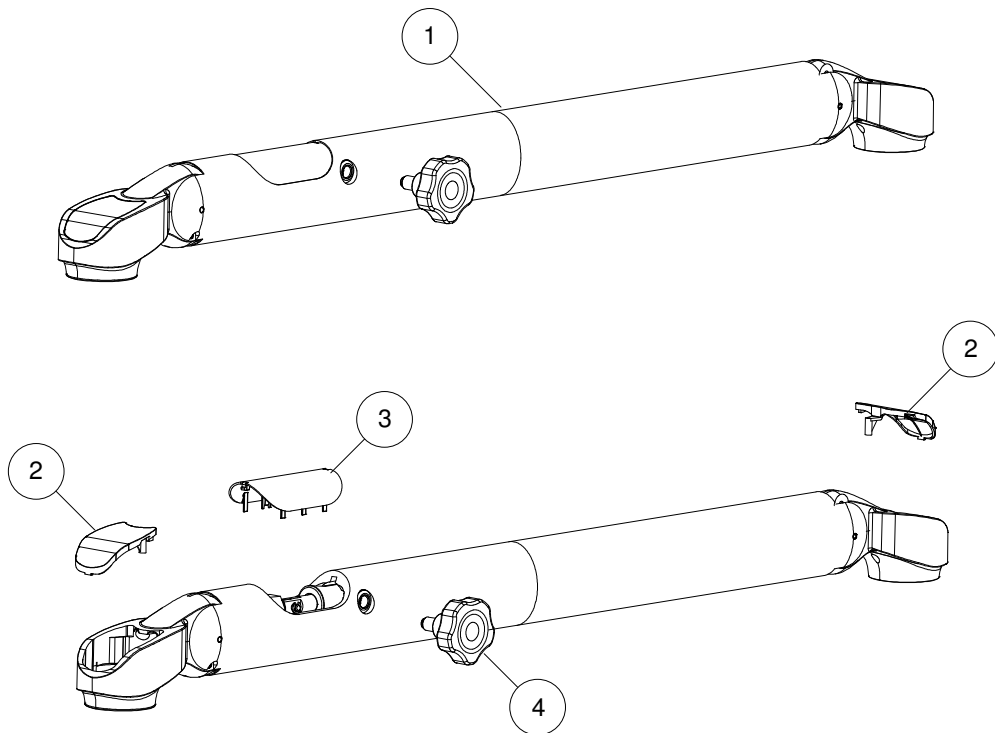

Tray - neue Version

	Seite
Traytablett	1
Trayarm vorne	2
Trayarm hinten	3
Trayarm hinten	4

Pos	Artikel	Bezeichnung
1	SP302224	Traytablett
2	SP302229	Befestigungsset

Pos	Artikel	Bezeichnung
1	SP302209	Trayarm vorne
2	SP310194	Kunststoffabdeckung Set für Traygelenk VE 3 Stk.
3	SP310050	Kunststoffabdeckung für Trayarm
4	SP302636	Stellschraube

Pos	Artikel	Bezeichnung
1	SP510060	Trayarm hinten L=600
1	SP510040	Trayarm hinten L=400
2	SP310198	Traygelenk
3	SP310194	Kunststoffabdeckung Set für Traygelenke VE 3 Stk.
4	SP300084	Zapfen
5	SP300055	Schraube

Pos	Artikel	Bezeichnung
1	SP302241	Trayarm
2	SP310198	Traygelenk
3	SP310194	Kunststoffabdeckung Set für Traygelenke VE 3 Stk.
4	SP302531	Schraube