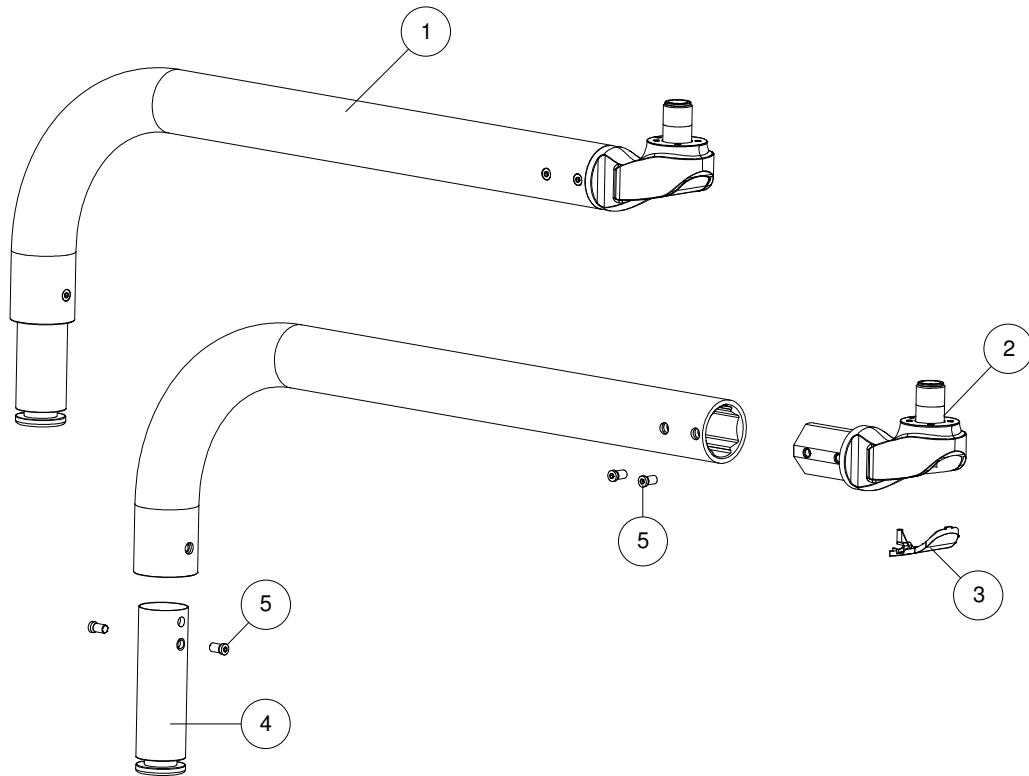

Tray - neue Version

	Seite
Traytablett	1
Trayarm vorne	2
Trayarm hinten	3
Trayarm hinten	4

Pos	Artikel	Bezeichnung
1	SP302224	Traytablett
2	SP302229	Befestigungsset

Pos	Artikel	Bezeichnung
1	SP302209	Trayarm vorne
2	SP310194	Kunststoffabdeckung Set für Traygelenk VE 3 Stk.
3	SP310050	Kunststoffabdeckung für Trayarm
4	SP302636	Stellschraube

Pos	Artikel	Bezeichnung
1	SP510060	Trayarm hinten L=600
1	SP510040	Trayarm hinten L=400
2	SP310198	Traygelenk
3	SP310194	Kunststoffabdeckung Set für Traygelenke VE 3 Stk.
4	SP300084	Zapfen
5	SP300055	Schraube

Pos	Artikel	Bezeichnung
1	SP302241	Trayarm
2	SP310198	Traygelenk
3	SP310194	Kunststoffabdeckung Set für Traygelenke VE 3 Stk.
4	SP302531	Schraube