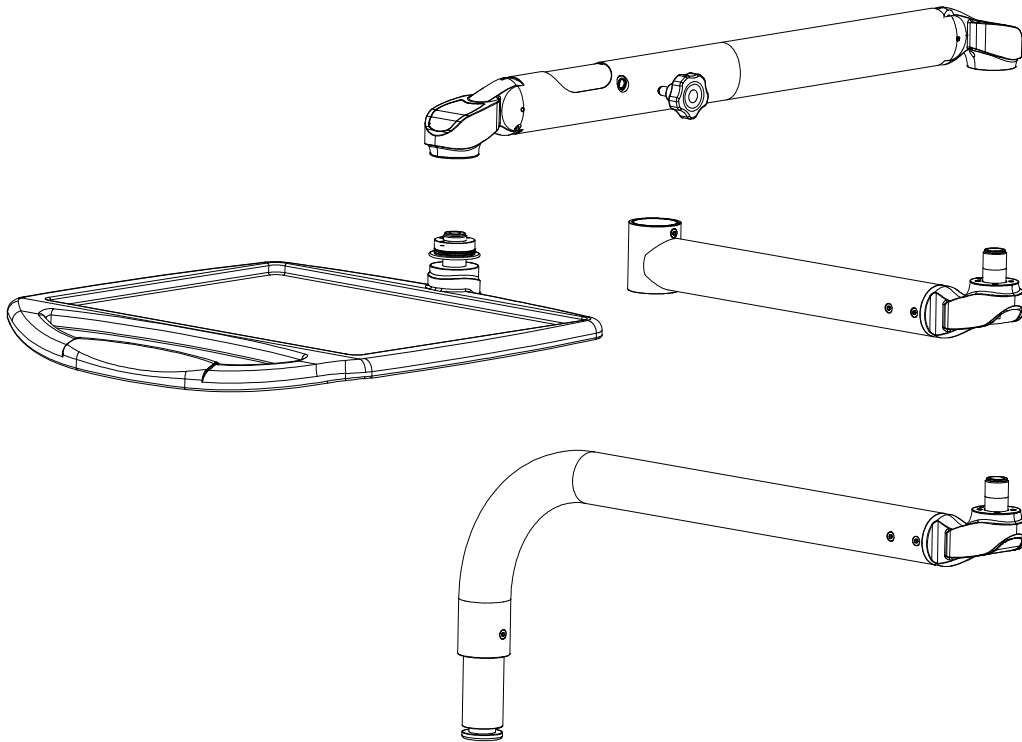

Tray - neue Version

	Seite
Traytablett	1
Trayarm vorne	2
Trayarm hinten	3
Trayarm hinten	4

Pos	Artikel	Bezeichnung
1	SP302224	Traytablett
2	SP302229	Befestigungsset

Pos	Artikel	Bezeichnung
1	SP302209	Trayarm vorne
2	SP310194	Kunststoffabdeckung Set für Traygelenk VE 3 Stk.
3	SP310050	Kunststoffabdeckung für Trayarm
4	SP302636	Stellschraube

Pos	Artikel	Bezeichnung
1	SP510060	Trayarm hinten L=600
1	SP510040	Trayarm hinten L=400
2	SP310198	Traygelenk
3	SP310194	Kunststoffabdeckung Set für Traygelenke VE 3 Stk.
4	SP300084	Zapfen
5	SP300055	Schraube

Pos	Artikel	Bezeichnung
1	SP302241	Trayarm
2	SP310198	Traygelenk
3	SP310194	Kunststoffabdeckung Set für Traygelenke VE 3 Stk.
4	SP302531	Schraube