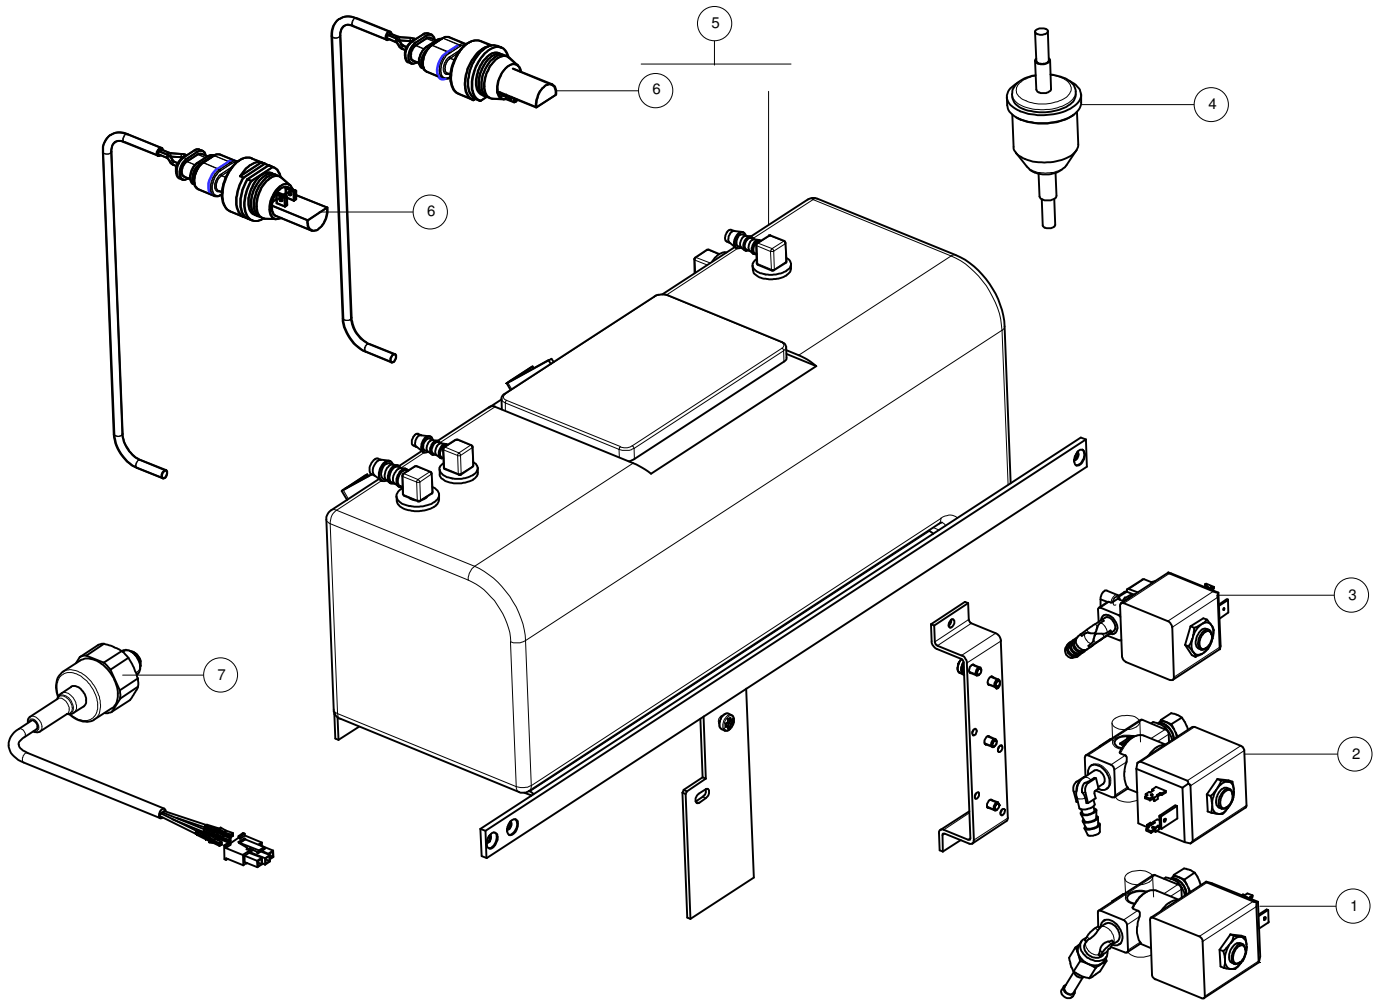

Pos	Code	Description
1	SP742953	Wasserventil
2	SP742952	Vakuumventil
3	SP742951	BioX Ventil
4	SP707175	Frishwasserfilter
5	SP742925	Frishwassertank
6	SP742911	Schwimmer Frishwassertank
7	SP742545	Druckschalter