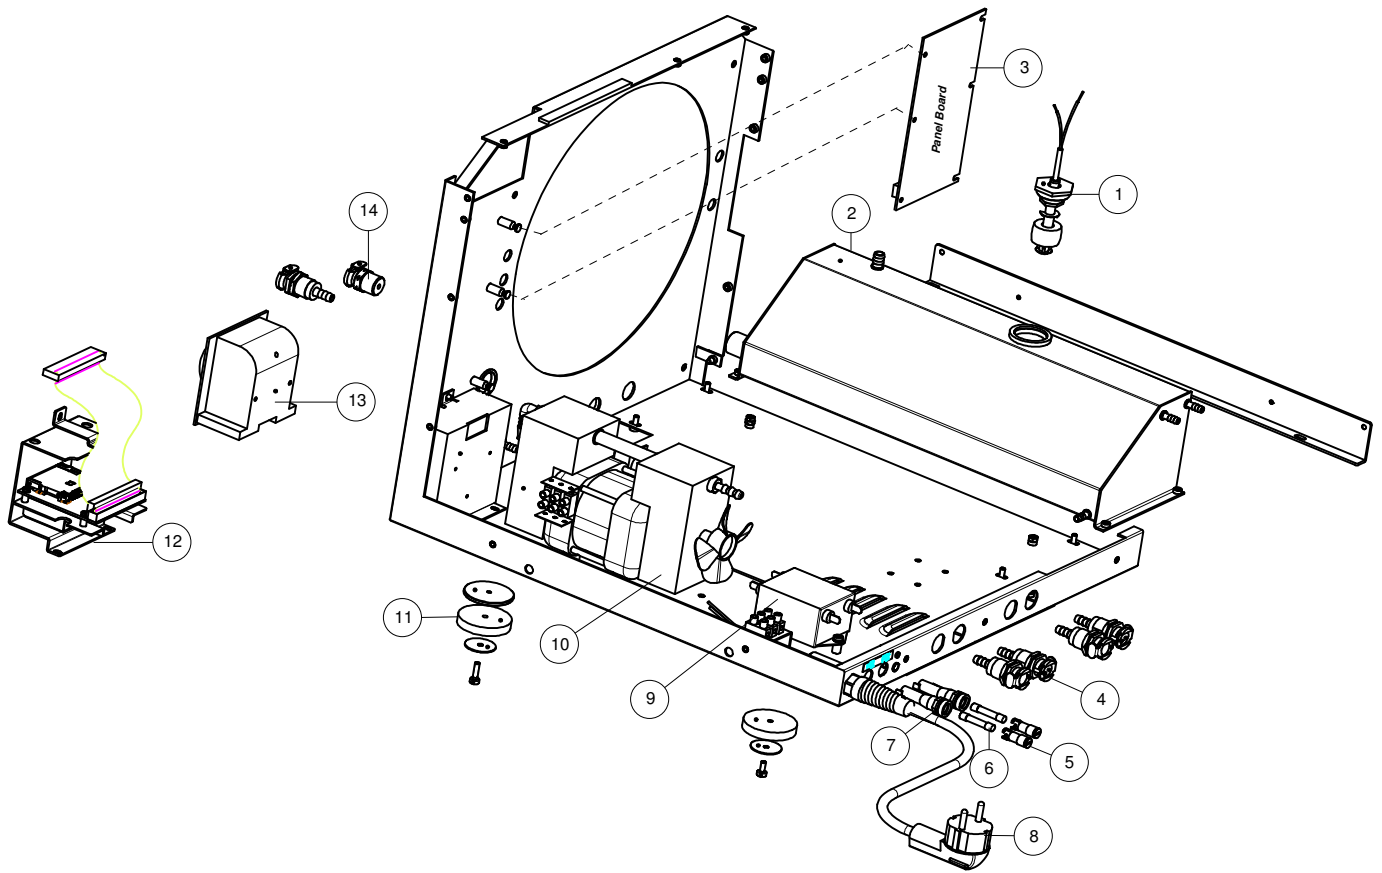

SK07 Index

	Seite
SK07 Autoklave	1
SK07 Frontgruppe	2
SK07 Basisplatte release 0 - von SN:06ST005500 bis 08ST005697	3
SK07 Basisplatte release 1 - von SN:08ST005698	4
SK07 Seitenteil innen release 0 - von SN:06ST005500 bis 08ST005697	5
SK07 Seitenteil innen release 1 - von SN:08ST005698	6
SK07 Kammer release 0 - von SN:06ST005500 bis 10ST007715	7
SK07 Kammer release 1 - von SN:10ST007716	8
SK07 Hintere Gruppe	9
SK07 Zubehör	10

Pos	Codice	Descrizione
1	Seite 2	Frontgruppe
2	Seite 3	Basisplatte rv. 0 von SN: 06ST005500 bis 08ST005697
2	Seite 4	Basisplatte rv. 1 von SN: 08ST005698
3	Seite 5	Seitenteil innen rv. 0 von SN: 06ST005500 bis SN: 08ST5697
3	Seite 6	Seitenteil innen rv. 1 von SN: 08ST005698
4	Seite 7	Kammer rv. 0 von SN: 06ST005000 bis 10ST007715
4	Seite 8	Kammer rv. 1 von SN: 10ST007716
5	Seite 9	Hintere Gruppe
6	SP742531	Gehäuse
7	SP742621	Griffe
8	SP707175	Frischwasserfilter
9	SP739125	Befüllpumpe
10	SP739101	Injektionspumpe

Pos	Code	Description
1	SP742526	Türgriff
2	SP742517	SK07 Logo
3	SP742518	Türverkleidung SK07
4	SP742580	Querträger
5	SP742532	Abdeckung Türrunde
6	SP742044	Türrunde
7	SP742521	Abdeckung CF Kartenschacht
8	SP737079	bio-X Filter
9	SP742510	Rahmenabdeckung
10	SP002201256	Hauptschalter SK07
11	SP742512020	Folientastatur
12	SP742503	Display