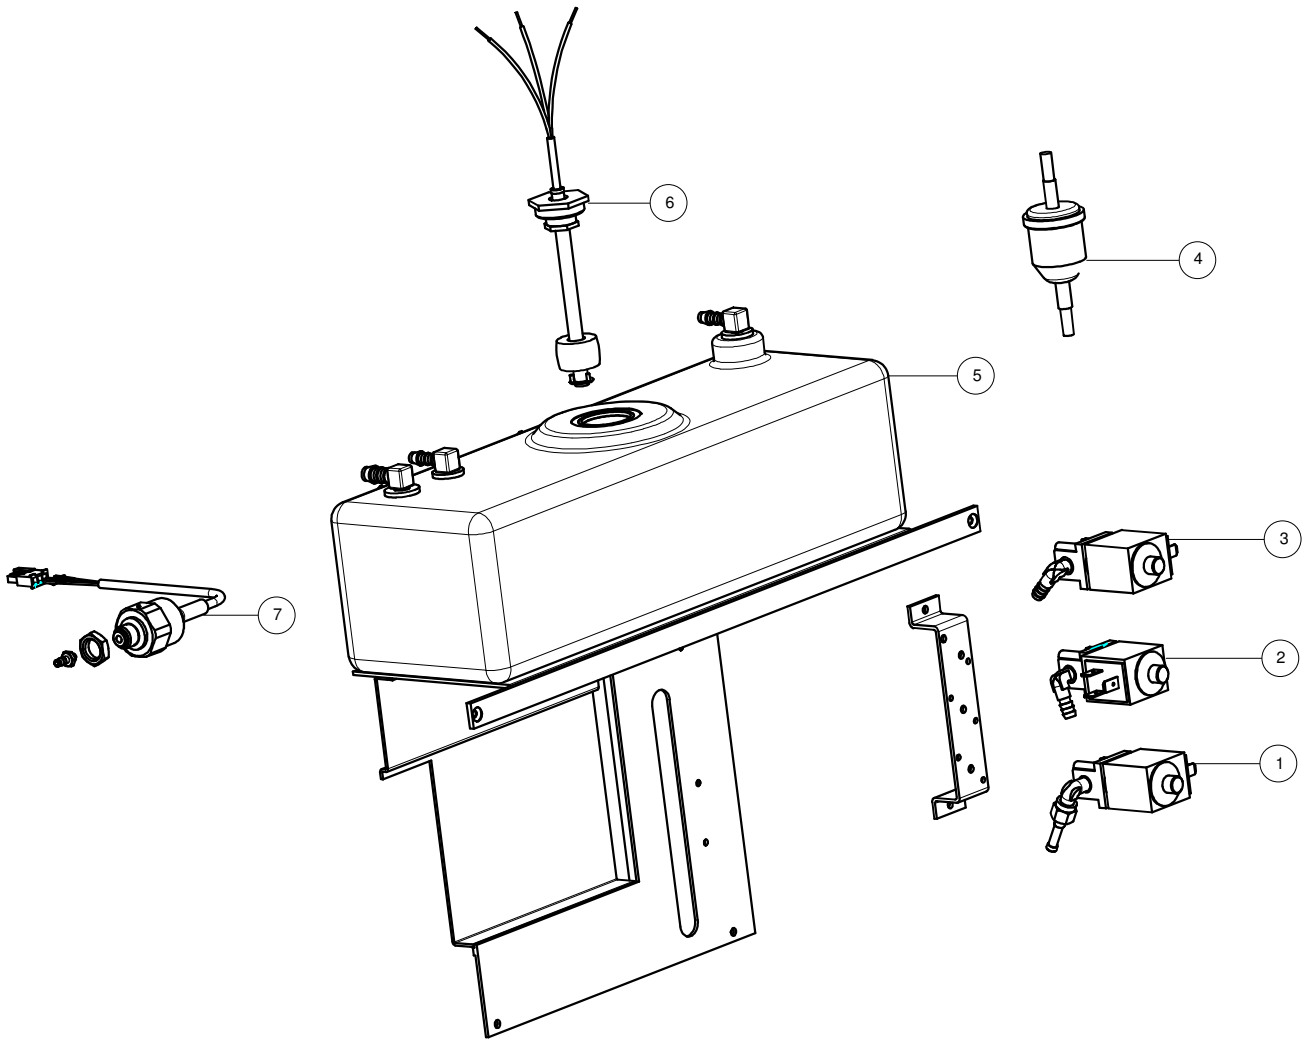

Pos	Code	Description
1	SP742953	Wasserventil
2	SP742952	Vakuumventil
3	SP742951	BioX Ventil
4	SP707175	Frischwasserfilter
5	SP742925	Frischwassertank
6	SP739228	Schwimmer Frischwassertank
7	SP742545	Druckschalter