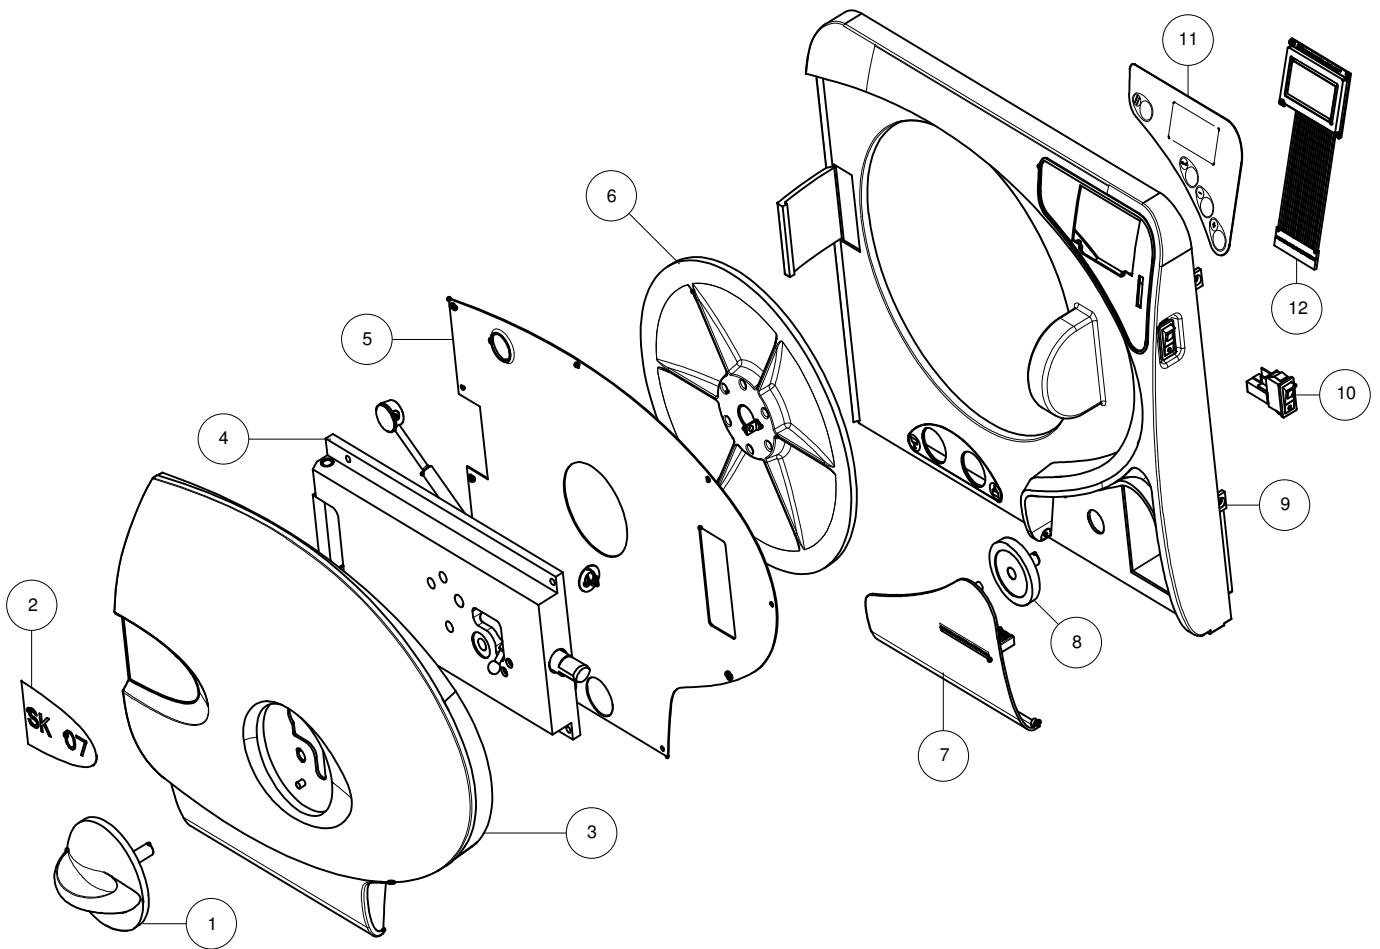

SK07 Index

	Seite
SK07 Autoklave	1
SK07 Frontgruppe	2
SK07 Basisplatte release 0 - von SN:06ST005500 bis 08ST005697	3
SK07 Basisplatte release 1 - von SN:08ST005698	4
SK07 Seitenteil innen release 0 - von SN:06ST005500 bis 08ST005697	5
SK07 Seitenteil innen release 1 - von SN:08ST005698	6
SK07 Kammer release 0 - von SN:06ST005500 bis 10ST007715	7
SK07 Kammer release 1 - von SN:10ST007716	8
SK07 Hintere Gruppe	9
SK07 Zubehör	10

Pos	Codice	Descrizione
1	Seite 2	Frontgruppe
2	Seite 3	Basisplatte rv. 0 von SN: 06ST005500 bis 08ST005697
2	Seite 4	Basisplatte rv. 1 von SN: 08ST005698
3	Seite 5	Seitenteil innen rv. 0 von SN: 06ST005500 bis SN: 08ST5697
3	Seite 6	Seitenteil innen rv. 1 von SN: 08ST005698
4	Seite 7	Kammer rv. 0 von SN: 06ST005000 bis 10ST007715
4	Seite 8	Kammer rv. 1 von SN: 10ST007716
5	Seite 9	Hintere Gruppe
6	SP742531	Gehäuse
7	SP742621	Griffe
8	SP707175	Frischwasserfilter
9	SP739125	Befüllpumpe
10	SP739101	Injektionspumpe