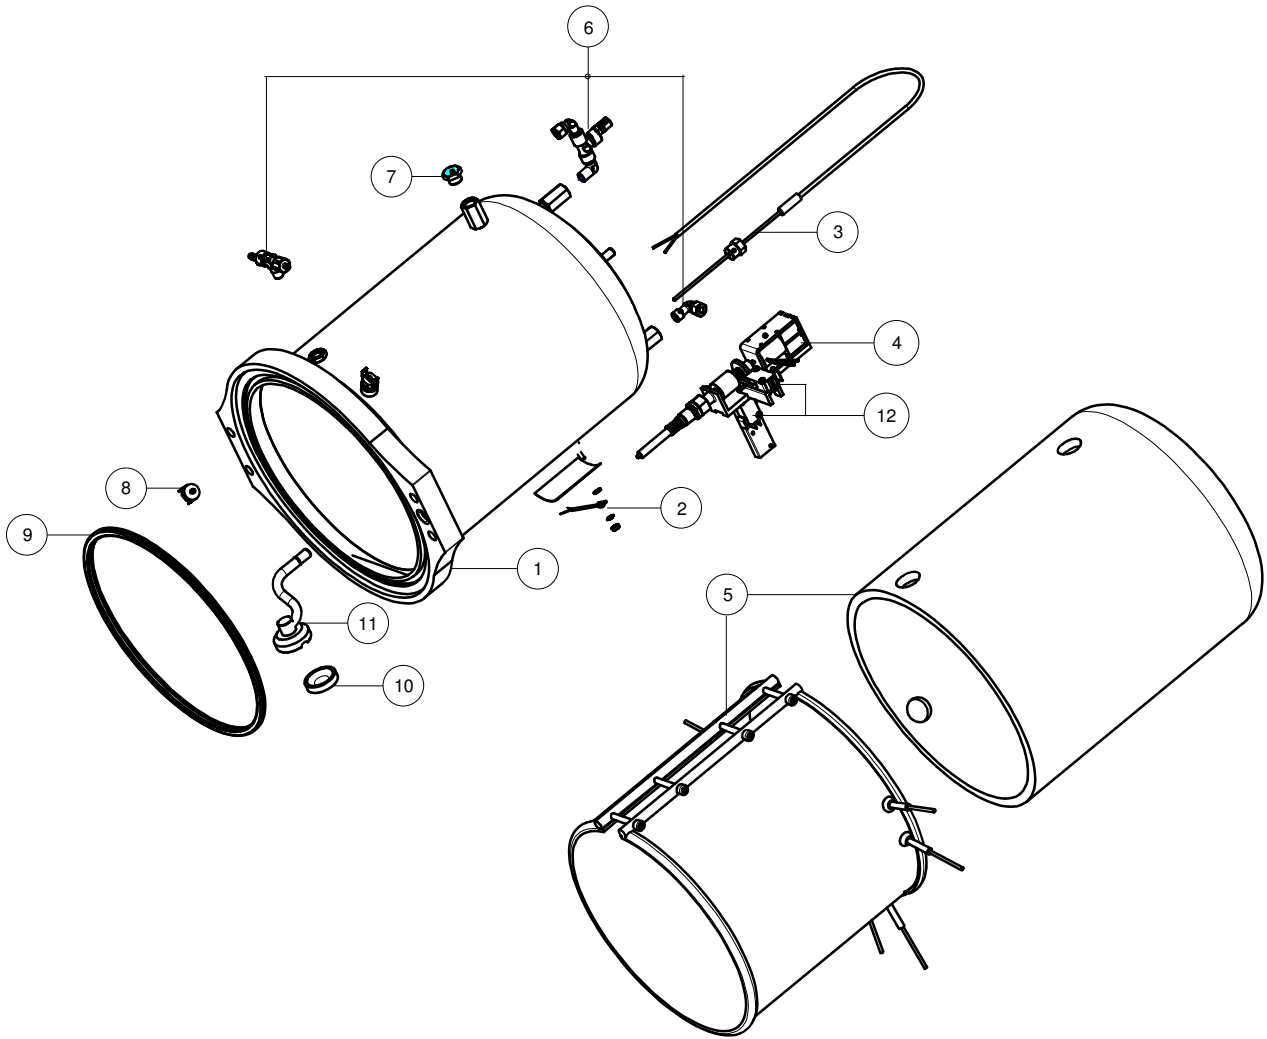

Pos	Code	Description
1	-----	Not available
2	SP742540	Aussentemperatursonde
3	SP742530	Sonde
4	SP742650	Türverriegelung
5	-----	Not available
6	SP742103	Fitting
7	SP739213	Verschluss
8	SP739134	Thermoschalter
9	SP708014	Türdichtung
10	-----	Not available
11	SP737053	Sinterfilter
12	SP707183	Mikroschalter