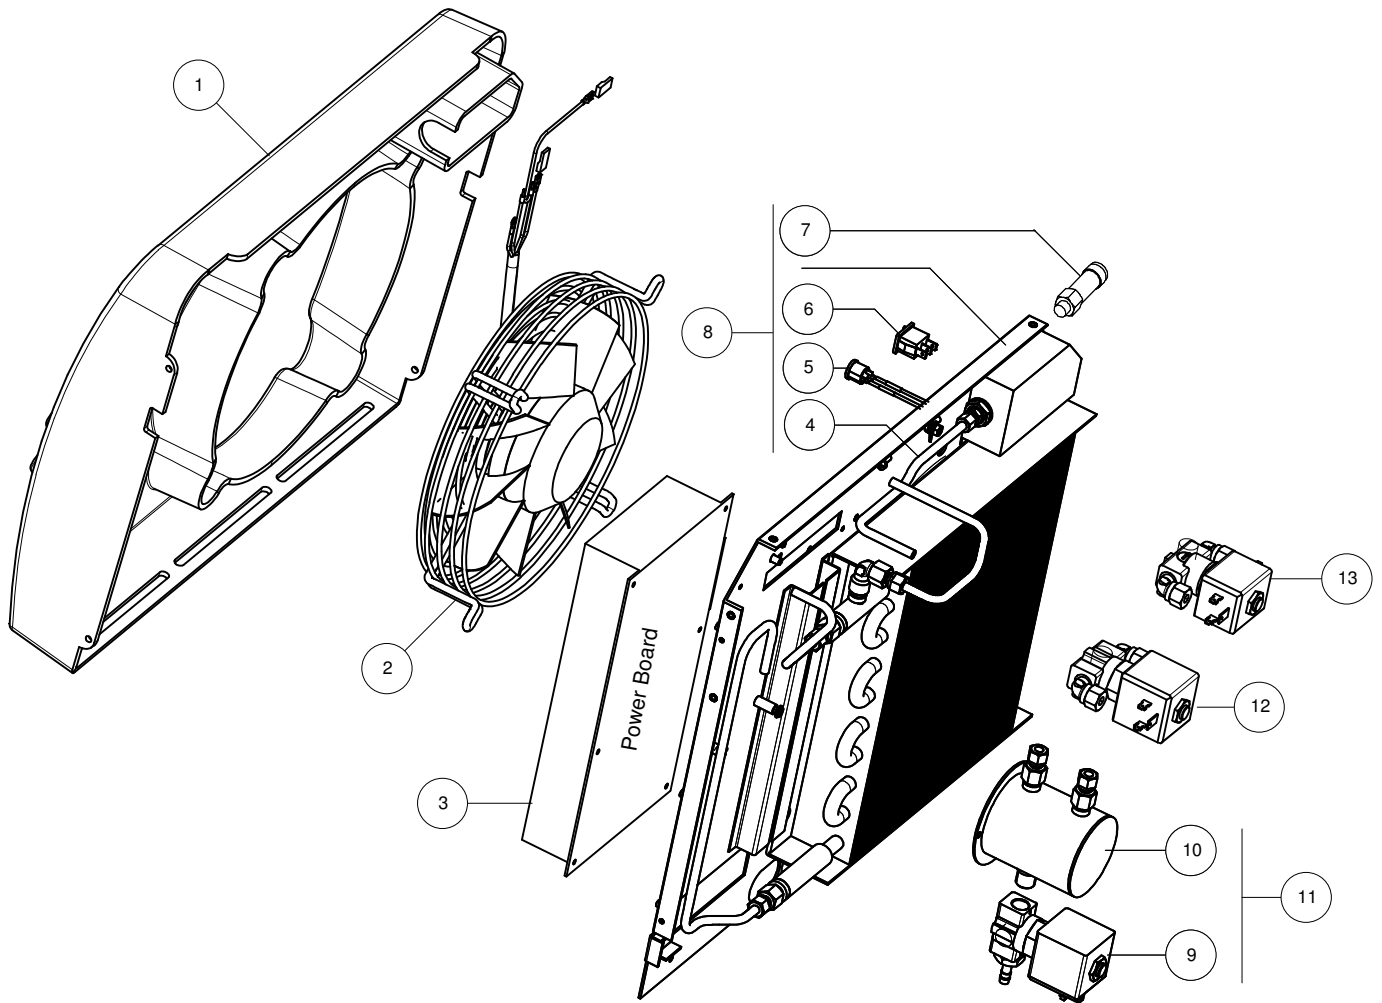

Pos	Code	Description
1	SP742533	Abdeckung hinten
2	SP742018	Lüfter
3	SP742501	Netzplatine
4	SP742542	Fitting
5	SP742915	Verbinder
6	SP742917	Schalter
7	SP707176	Sicherheitsventil
8	SP742108	Wärmetauscher
9	SP742956	Ablassventil unten
10	SP742055	Kondensatbehälter
11	SP742940	Kondensatgruppe
12	SP742954	Ablassventil oben
13	SP742955	Lüfterventil