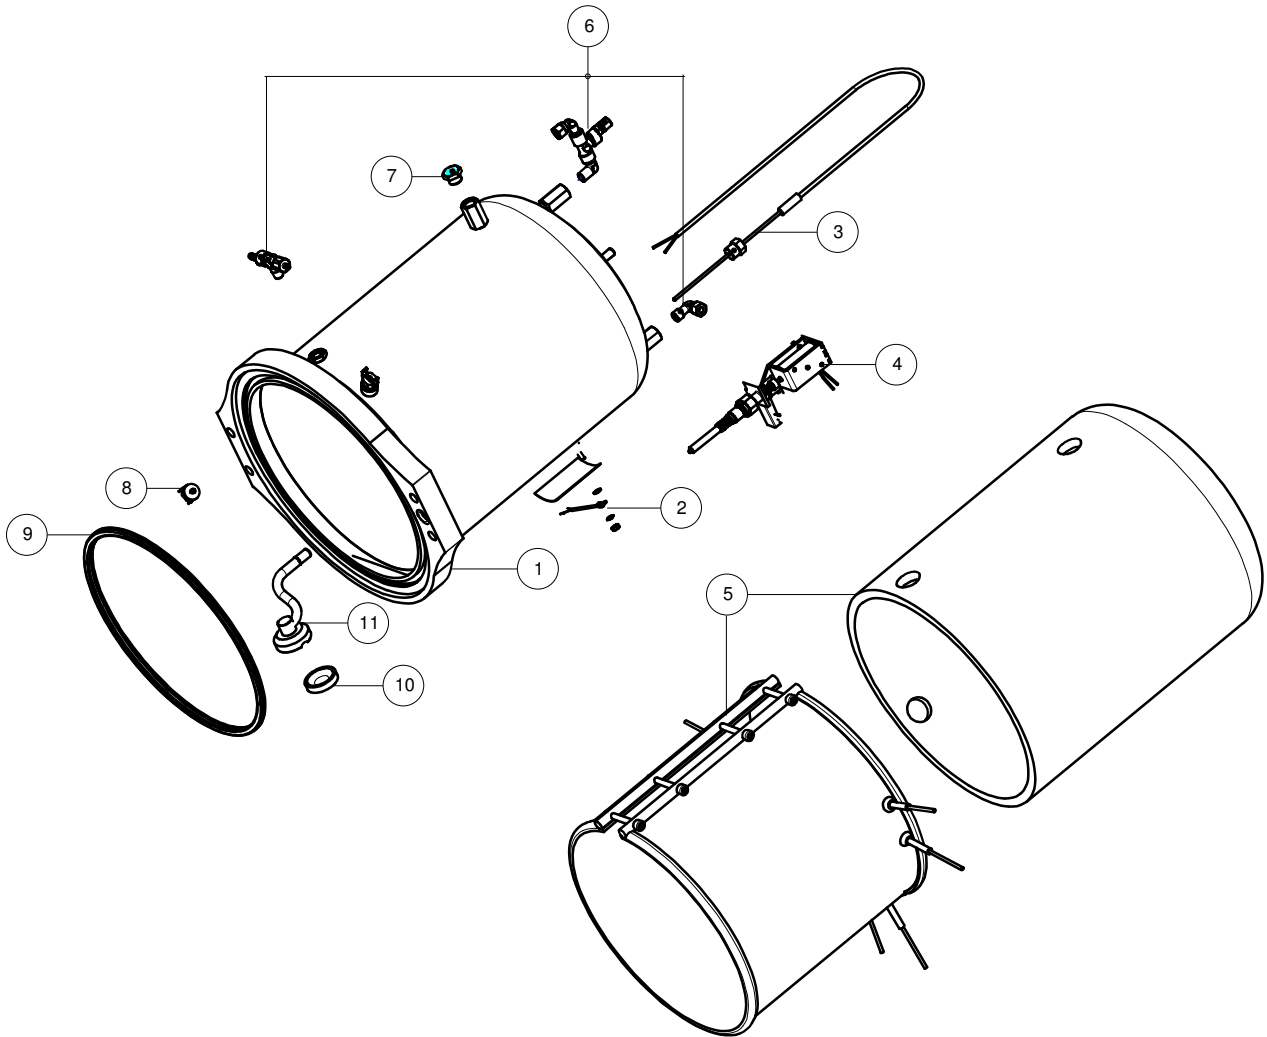

Pos	Code	Description
1	-----	Not available
2	SP742540	Aussentemperatursonde
3	SP742530	Sonde
4	SP742214	Sicherheitsverschluss
5	-----	Not available
6	SP742103	Fitting
7	SP739213	Verschluss
8	SP739134	Thermoschalter
9	SP708014	Türdichtung
10	-----	Not available
11	SP737053	Sinterfilter
12	SP707183	Mikroschalter