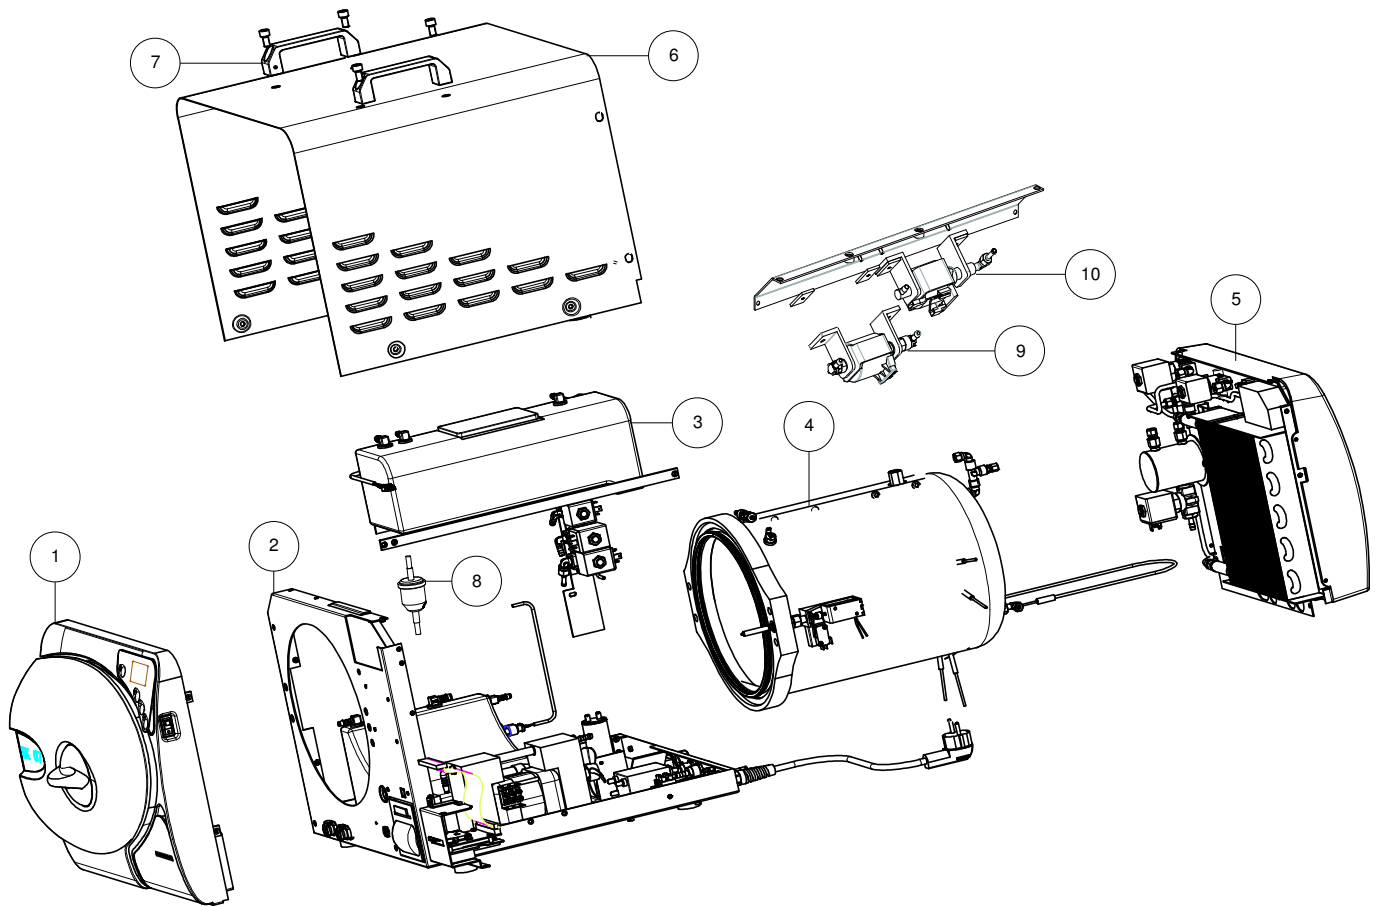

SK07 Index

	Seite
SK07 Autoklave	1
SK07 Frontgruppe	2
SK07 Basisplatte release 0 - von SN:06ST005500 bis 08ST005697	3
SK07 Basisplatte release 1 - von SN:08ST005698	4
SK07 Seitenteil innen release 0 - von SN:06ST005500 bis 08ST005697	5
SK07 Seitenteil innen release 1 - von SN:08ST005698	6
SK07 Kammer release 0 - von SN:06ST005500 bis 10ST007715	7
SK07 Kammer release 1 - von SN:10ST007716	8
SK07 Hintere Gruppe	9
SK07 Zubehör	10

Pos	Codice	Descrizione
1	Seite 2	Frontgruppe
2	Seite 3	Basisplatte rv. 0 von SN: 06ST005500 bis 08ST005697
2	Seite 4	Basisplatte rv. 1 von SN: 08ST005698
3	Seite 5	Seitenteil innen rv. 0 von SN: 06ST005500 bis SN: 08ST5697
3	Seite 6	Seitenteil innen rv. 1 von SN: 08ST005698
4	Seite 7	Kammer rv. 0 von SN: 06ST005000 bis 10ST007715
4	Seite 8	Kammer rv. 1 von SN: 10ST007716
5	Seite 9	Hintere Gruppe
6	SP742531	Gehäuse
7	SP742621	Griffe
8	SP707175	Frischwasserfilter
9	SP739125	Befüllpumpe
10	SP739101	Injektionspumpe