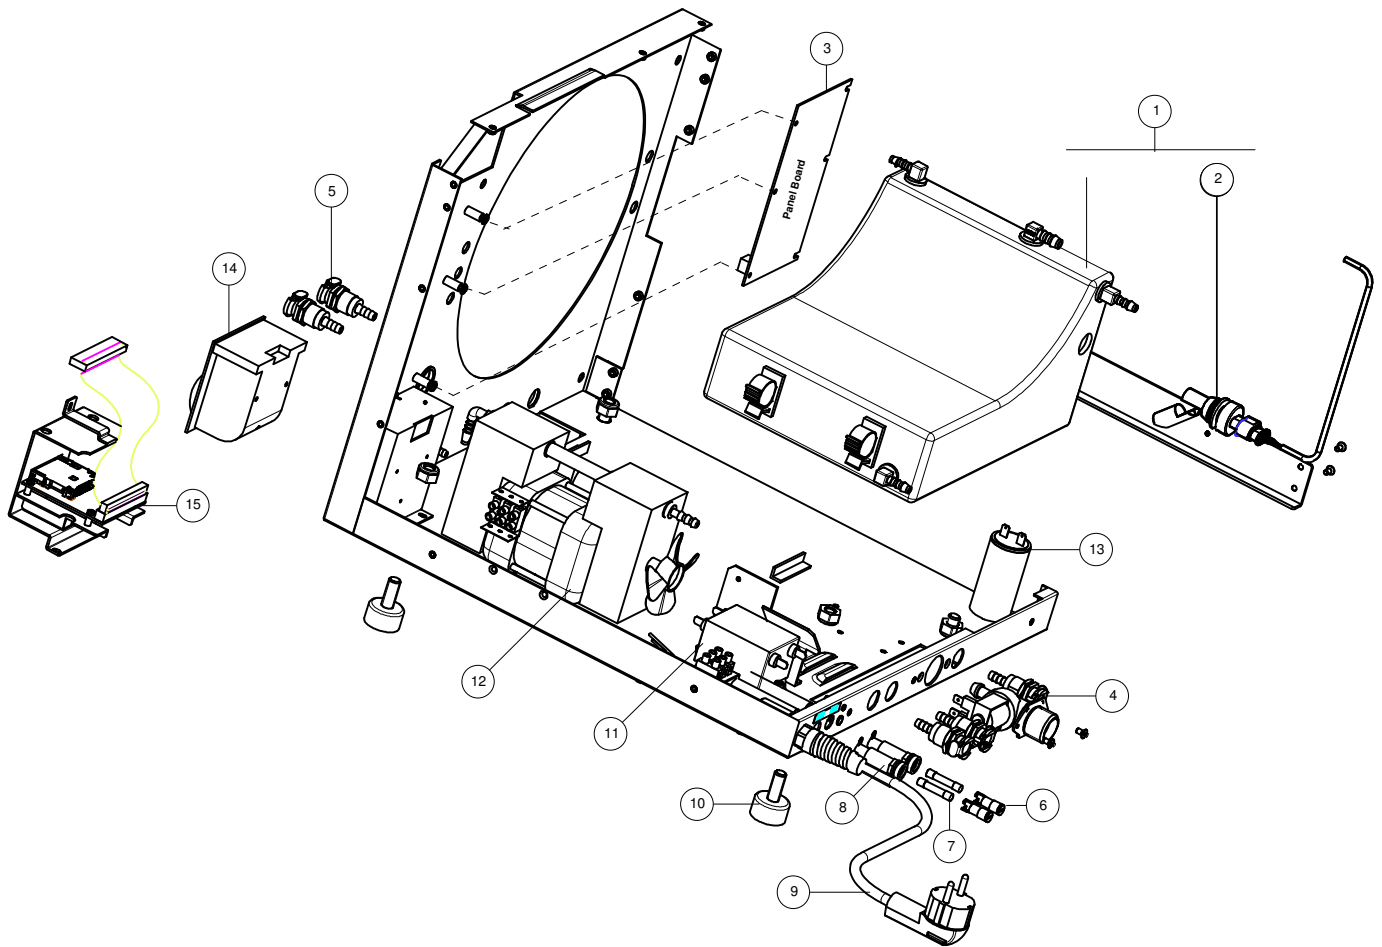

Pos	Code	Description
1	SP742930	Restwassertank
2	SP742911	Schwimmer Restwassertank
3	SP742502	Frontplatine - von SN: 10ST007716
3	SP742502A	Frontplatine - bis SN: 10ST007715
4	SP478033	Wasserventil 220-240V 50Hz
5	SP742555	Schnellverschluss
6	SP408892	Kappe Sicherungshalter (4 Stk.)
7	SP707069	Sicherung T08A
8	SP742948	Sicherungshalter
9	SP708132	Netzkabel
10	SP004002030	Support-Set
11	SP742548	Netzfilter
12	SP742615	Vakuumpumpe
13	SP742664	Kondensator
14	SP742865	Druckermodule - bis SN: 12ST007718
14	SP742675	Druckermodule - von SN: 12ST007719
15	SP742860	Kartenmodule